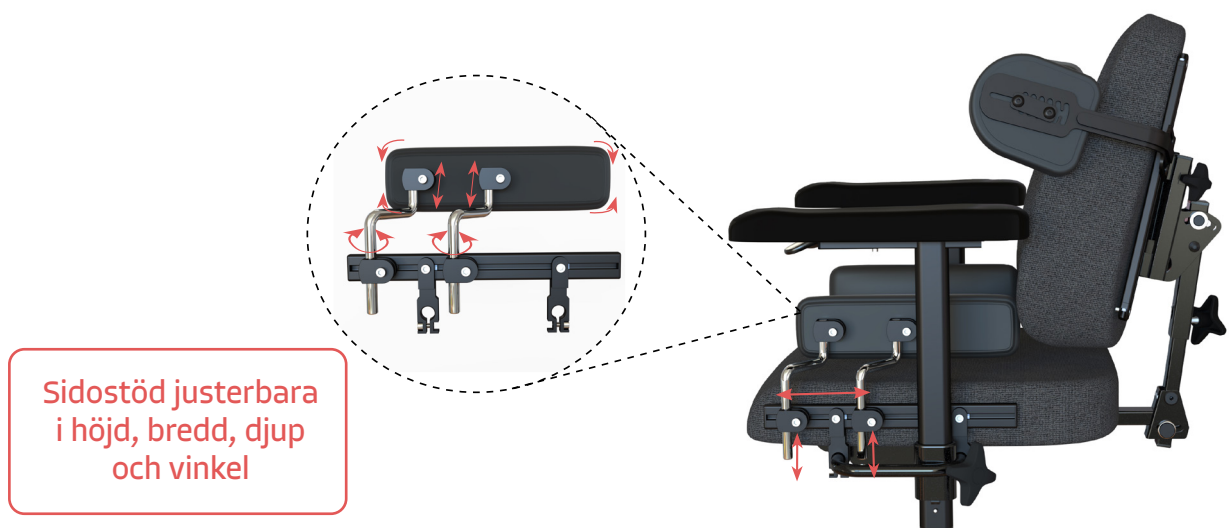

Skensystemsartiklar för sits

Art.nr	Beskrivning
① 805576	Skena för tillbehör för sits (ST)
② S-SS13	Sidostöd PLUS fäste för skena
③ SS2038 / 46	Sidostöds kudde S 28x8 Konstläder Svart / Plysch Grå
SS1038 / 46	Sidostöds kudde XS 15x8 Konstläder Svart / Plysch Grå
SS3038 / 46	Sidostöds kudde M 24x14 Konstläder Svart / Plysch Grå
SS4038 / 46	Sidostöds kudde L 30x16 Konstläder Svart / Plysch Grå
S-SS132038 / 46	Sidostöd PLUS kpl. för skena S 28x8 Konstläder Svart / Plysch Grå
S-SS131038 / 46	Sidostöd PLUS kpl. för skena XS 15x8 Konstläder Svart / Plysch Grå
S-SS133038 / 46	Sidostöd PLUS kpl. för skena M 24x14 Konstläder Svart / Plysch Grå
S-SS134038 / 46	Sidostöd PLUS kpl. för skena L 30x16 Konstläder Svart / Plysch Grå

Reservdelar för rygg- och sitsskena

Art.nr	Beskrivning
805574	T-spårsmutter M6 för skena
805577	Ändstycke infästning för ryggskena
805606	Bålstödsplåt rak
805607	Bålstödsplåt skruvstycke
805597	Ändstycke skena vid sits (Svart)
805615	Förstärkningsplåt bålstöd för skena