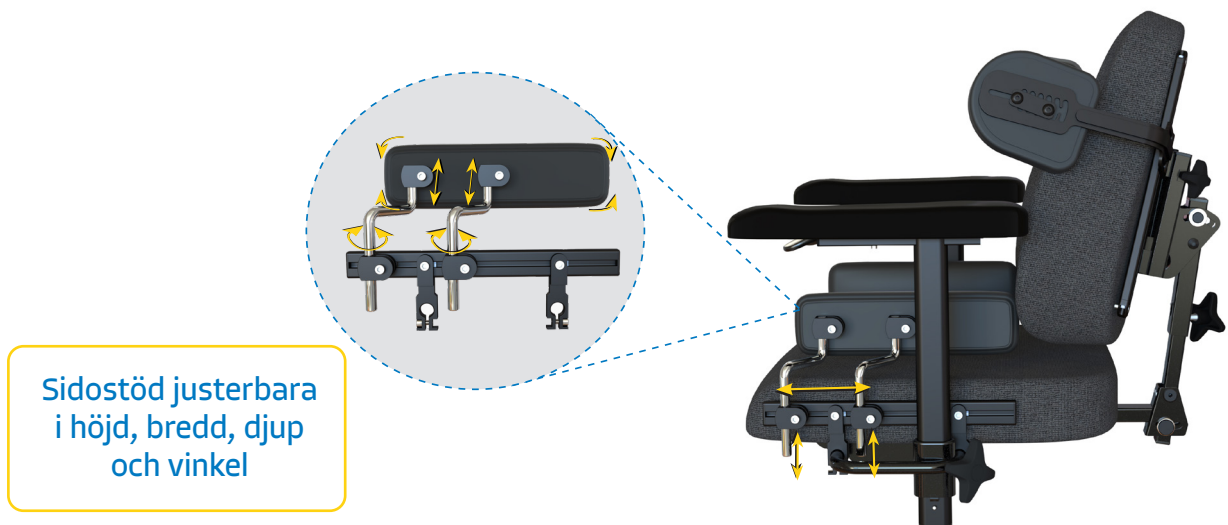

Skensystemsartiklar för sits

Sidostöd justerbara
i höjd, bredd, djup
och vinkel