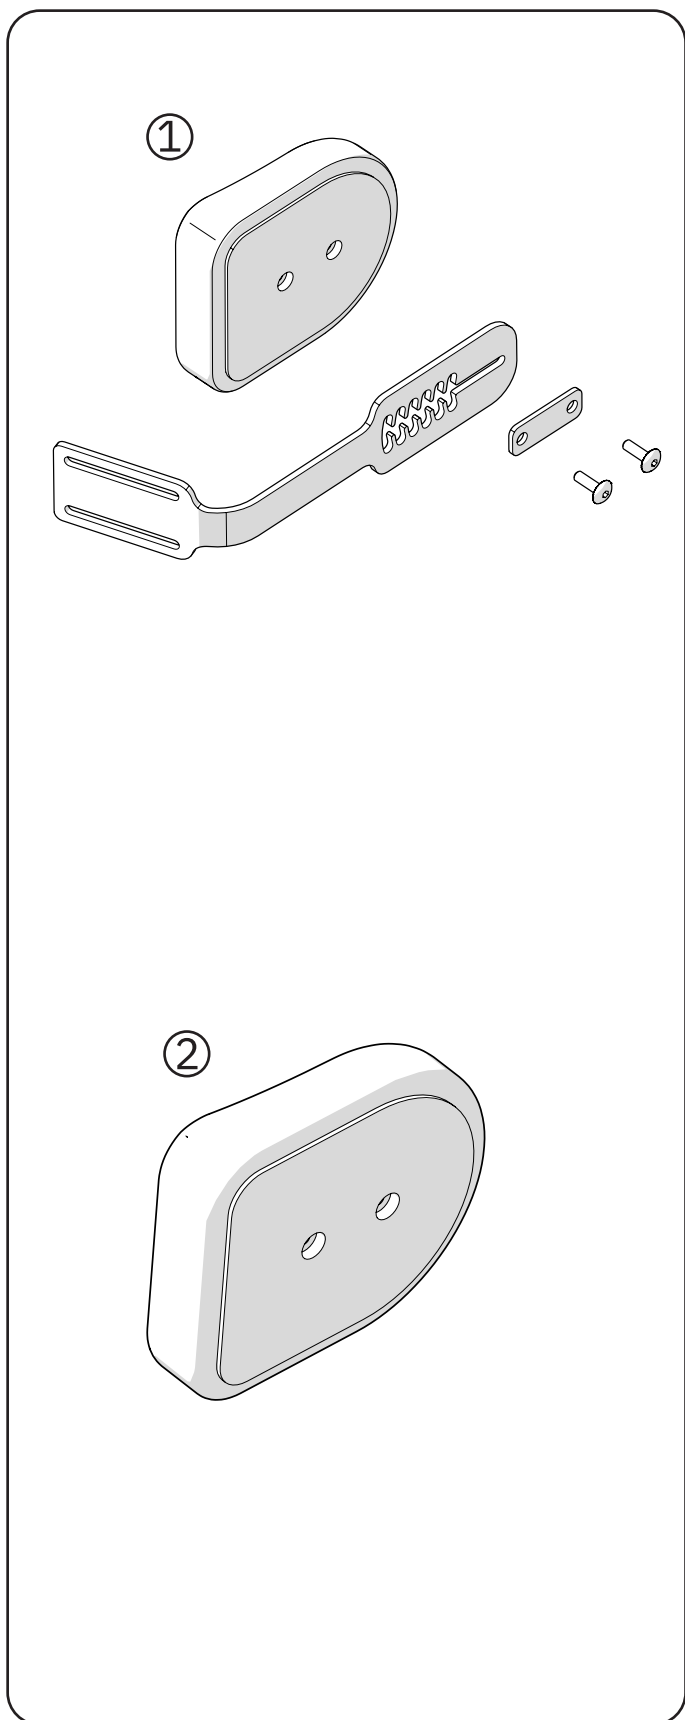

BÅLSTÖD FÖR SKENSYSTEM

①

S-TSXXXX Bålstöd för skena kpl

②

S-TS1038 Bålstöd kudde 15x13 Konstläder Svart
för skena

S-TS1046 Bålstöd kudde 15x13 Plysch Grå för
skena

Destruktion

1. Brännbart
2. Metall