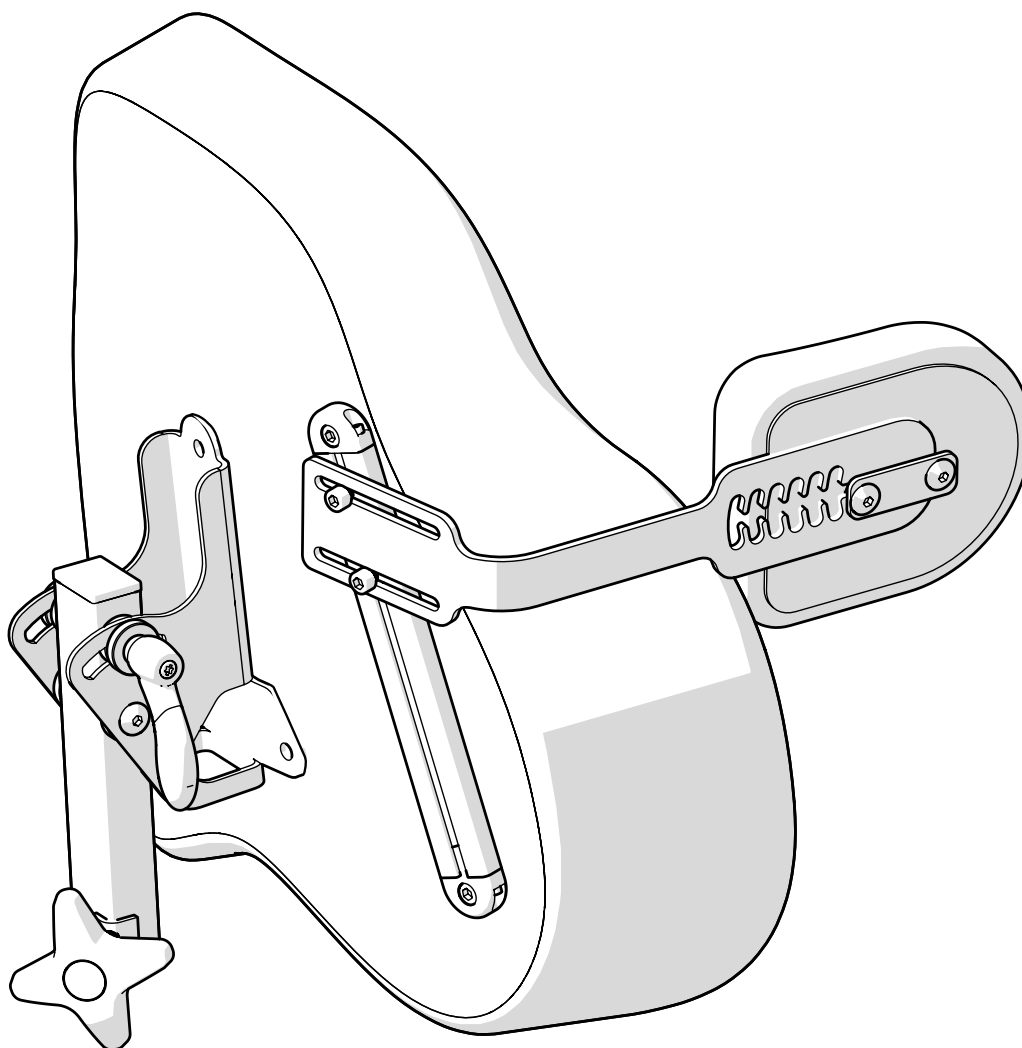

BÅLSTÖD FÖR SKENSYSTEM

①

S-TSXXXX Bålstöd för skena kpl

②

S-TS1038 Bålstöd kudde 15x13 Konstläder Svart
för skena

S-TS1046 Bålstöd kudde 15x13 Plysch Grå för
skena

Destruktion

1. Brännbart
2. Metall