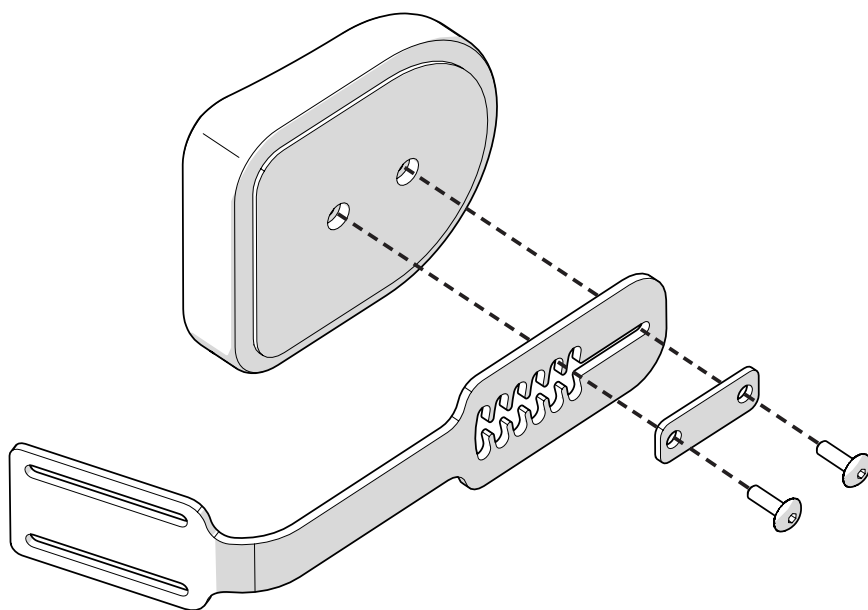

BÅLSTÖD FÖR SKENSYSTEM

①

S-TSXXXX Bålstöd för skena kpl

②

S-TS1038 Bålstöd kudde 15x13 Konstläder Svart
för skena

S-TS1046 Bålstöd kudde 15x13 Plysch Grå för
skena

Destruktion

1. Brännbart
2. Metall