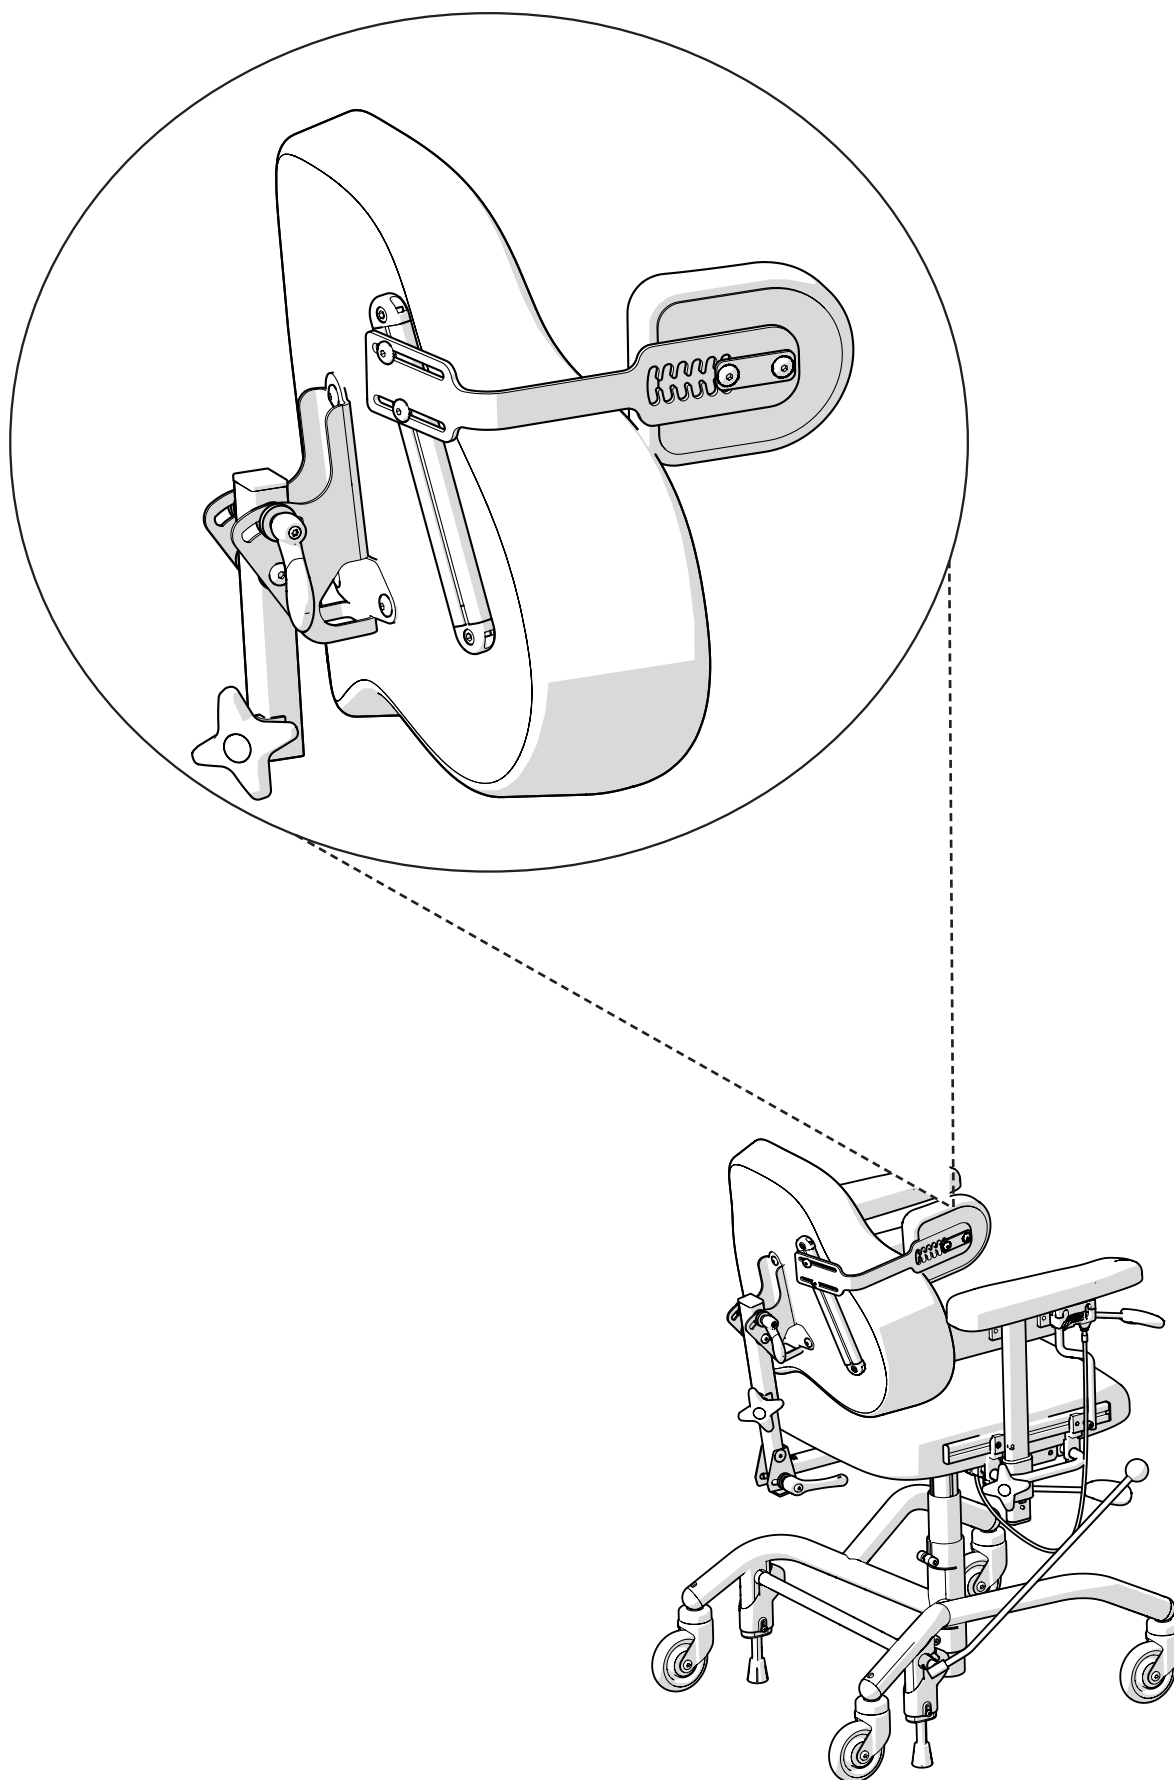

BÅLSTÖD FÖR SKENSYSTEM

①

S-TSXXXX Bålstöd för skena kpl

②

S-TS1038 Bålstöd kudde 15x13 Konstläder Svart
för skena

S-TS1046 Bålstöd kudde 15x13 Plysch Grå för
skena

Destruktion

1. Brännbart
2. Metall