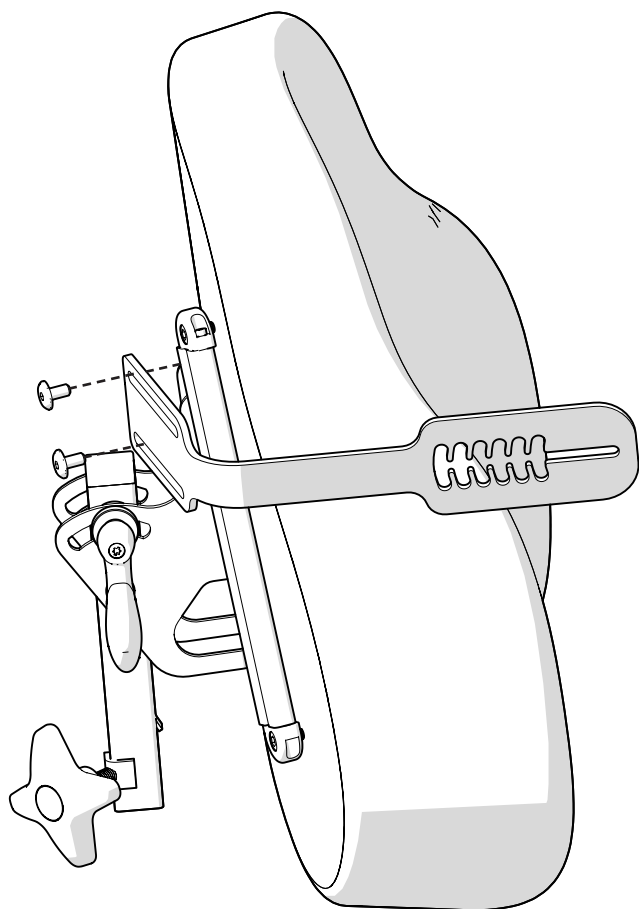

BÅLSTÖD FÖR SKENSYSTEM

①

S-TSXXXX Bålstöd för skena kpl

②

S-TS1038 Bålstöd kudde 15x13 Konstläder Svart
för skena

S-TS1046 Bålstöd kudde 15x13 Plysch Grå för
skena

Destruktion

1. Brännbart
2. Metall