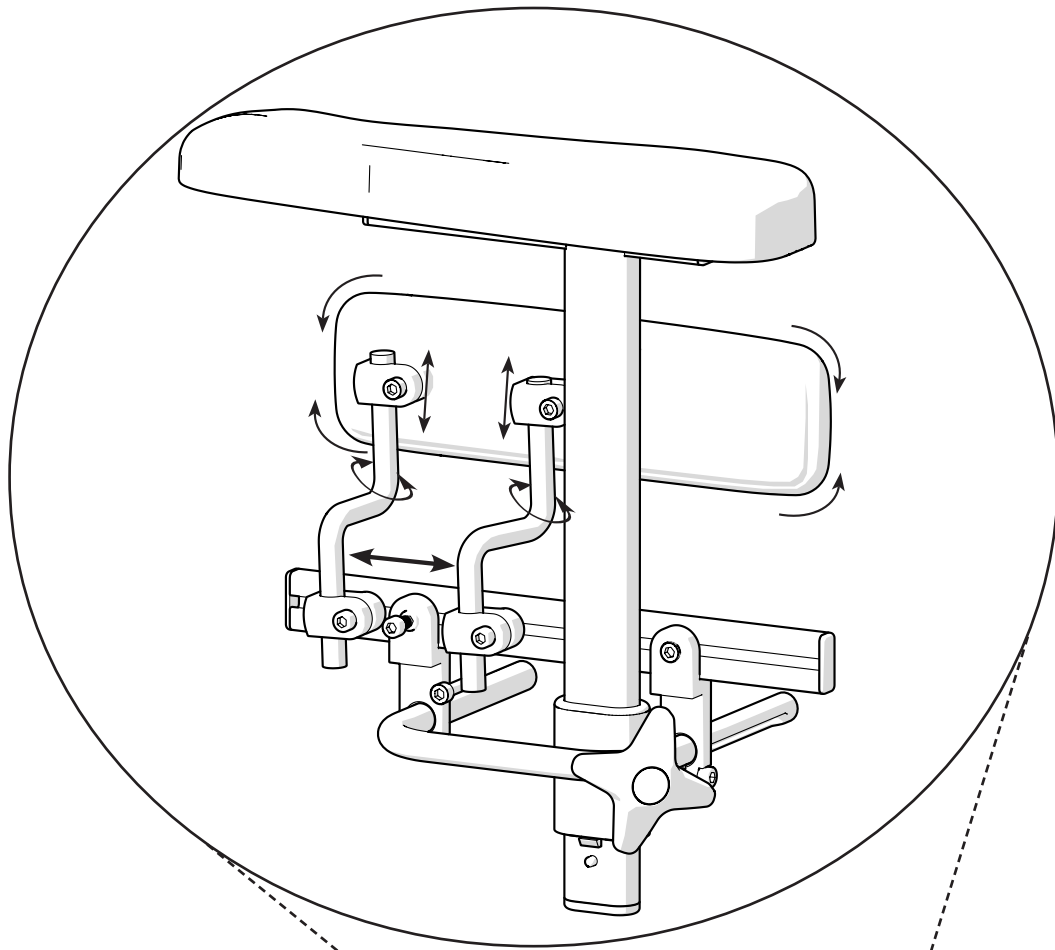

SIDOSTÖD FÖR SKENSYSTEM

①

①

S-SS13 Sidostöd PLUS fäste för skena

②

SSXXXX Sidostöds kudde

②

③

805574 T-spårsmutter M6 för skena

③

! Skjut in från sidan
alternativt vinkla in den
framifrån när ändstyckena
är monterade.

Destruktion

1. Brännbart
2. Metall