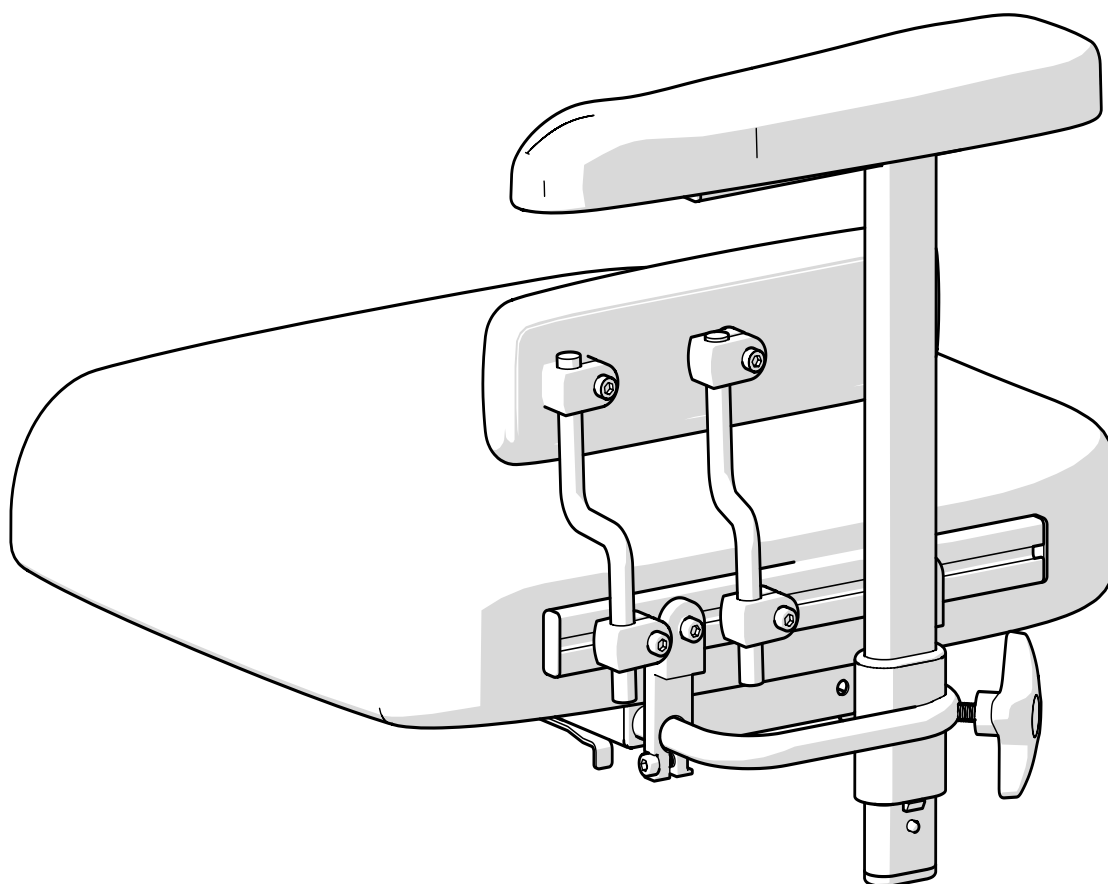

SIDOSTÖD FÖR SKENSYSTEM

①

①

S-SS13 Sidostöd PLUS fäste för skena

②

SSXXXX Sidostöds kudde

②

③

805574 T-spårsmutter M6 för skena

③

! Skjut in från sidan
alternativt vinkla in den
framifrån när ändstyckena
är monterade.

Destruktion

1. Brännbart
2. Metall