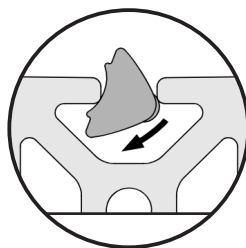

SIDOSTÖD FÖR SKENSYSTEM

①

①

S-SS13 Sidostöd PLUS fäste för skena

②

SSXXXX Sidostöds kudde

②

③

805574 T-spårsmutter M6 för skena

③

! Skjut in från sidan
alternativt vinkla in den
framifrån när ändstyckena
är monterade.

Destruktion

1. Brännbart
2. Metall