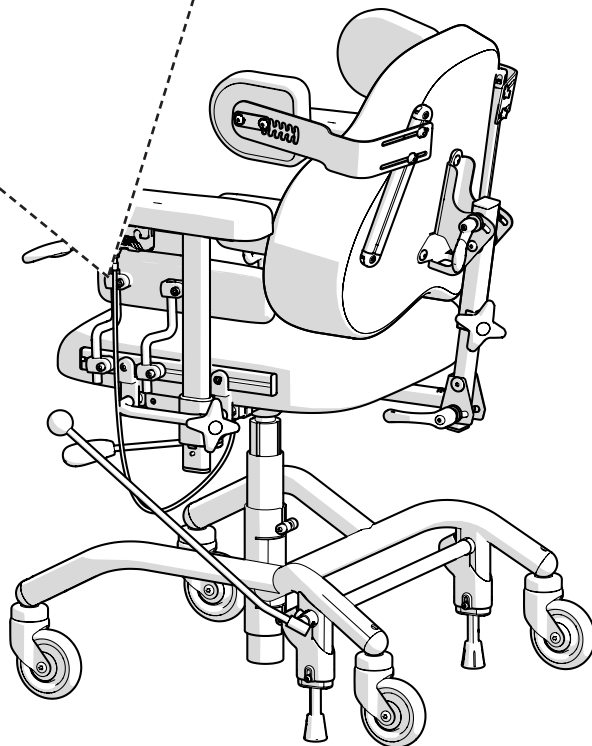

SIDOSTÖD FÖR SKENSYSTEM

①

①

S-SS13 Sidostöd PLUS fäste för skena

②

SSXXXX Sidostöds kudde

②

③

805574 T-spårsmutter M6 för skena

③

! Skjut in från sidan
alternativt vinkla in den
framifrån när ändstyckena
är monterade.

Destruktion

1. Brännbart
2. Metall