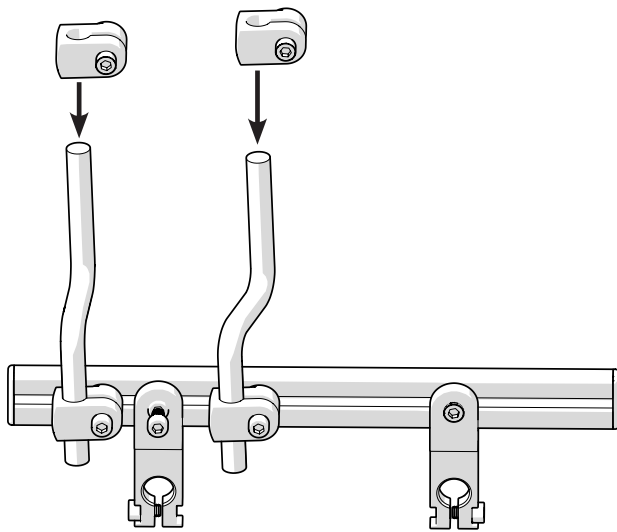

SIDOSTÖD FÖR SKENSYSTEM

①

①

S-SS13 Sidostöd PLUS fäste för skena

②

SSXXXX Sidostöds kudde

②

③

805574 T-spårsmutter M6 för skena

③

! Skjut in från sidan
alternativt vinkla in den
framifrån när ändstyckena
är monterade.

Destruktion

1. Brännbart
2. Metall