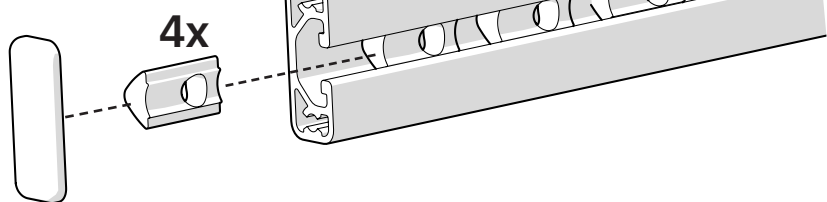

SIDOSTÖD FÖR SKENSYSTEM

①

①

S-SS13 Sidostöd PLUS fäste för skena

②

SSXXXX Sidostöds kudde

②

③

805574 T-spårsmutter M6 för skena

③

! Skjut in från sidan
alternativt vinkla in den
framifrån när ändstyckena
är monterade.

Destruktion

1. Brännbart
2. Metall