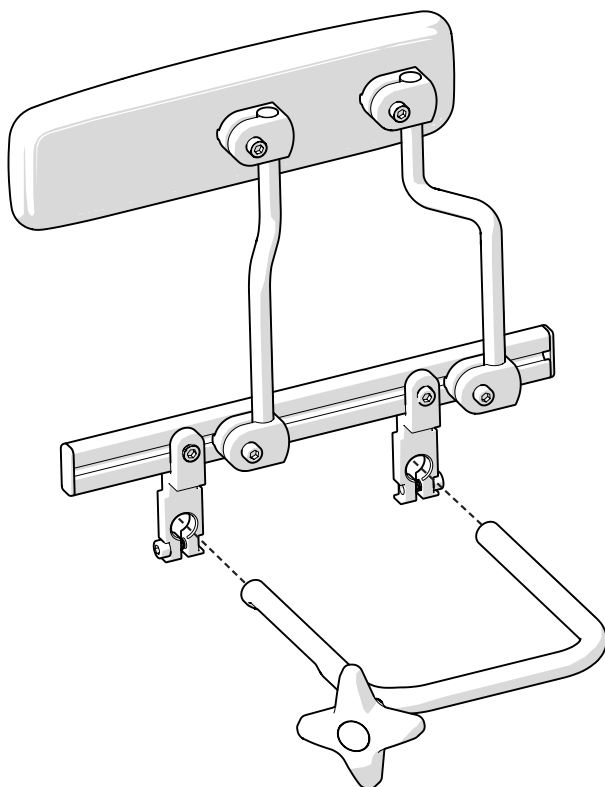

SIDOSTÖD FÖR SKENSYSTEM

①

①

S-SS13 Sidostöd PLUS fäste för skena

②

SSXXXX Sidostöds kudde

②

③

805574 T-spårsmutter M6 för skena

③

! Skjut in från sidan
alternativt vinkla in den
framifrån när ändstyckena
är monterade.

Destruktion

1. Brännbart
2. Metall