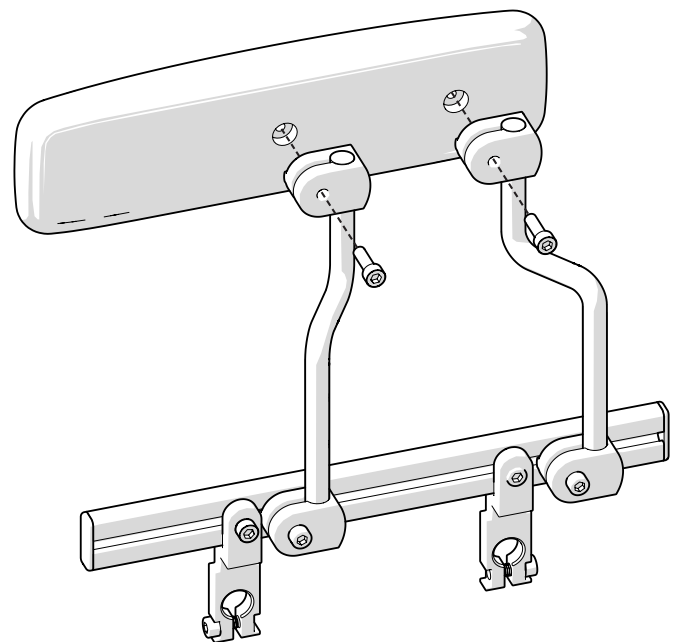

SIDOSTÖD FÖR SKENSYSTEM

①

①

S-SS13 Sidostöd PLUS fäste för skena

②

SSXXXX Sidostöds kudde

②

③

805574 T-spårsmutter M6 för skena

③

! Skjut in från sidan
alternativt vinkla in den
framifrån när ändstyckena
är monterade.

Destruktion

1. Brännbart
2. Metall