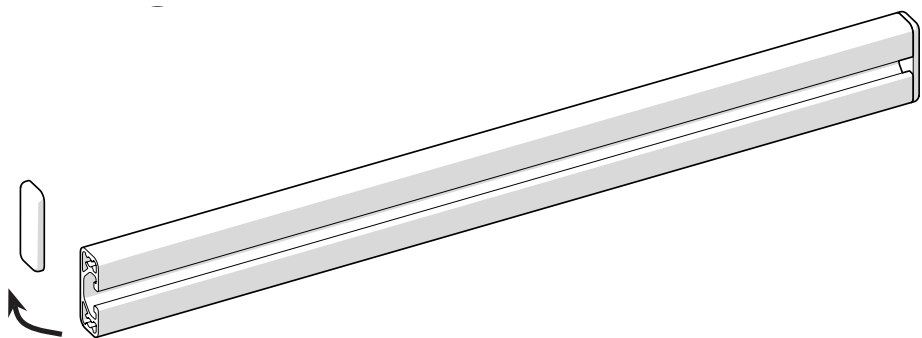

SIDOSTÖD FÖR SKENSYSTEM

①

①

S-SS13 Sidostöd PLUS fäste för skena

②

SSXXXX Sidostöds kudde

②

③

805574 T-spårsmutter M6 för skena

③

! Skjut in från sidan
alternativt vinkla in den
framifrån när ändstyckena
är monterade.

Destruktion

1. Brännbart
2. Metall