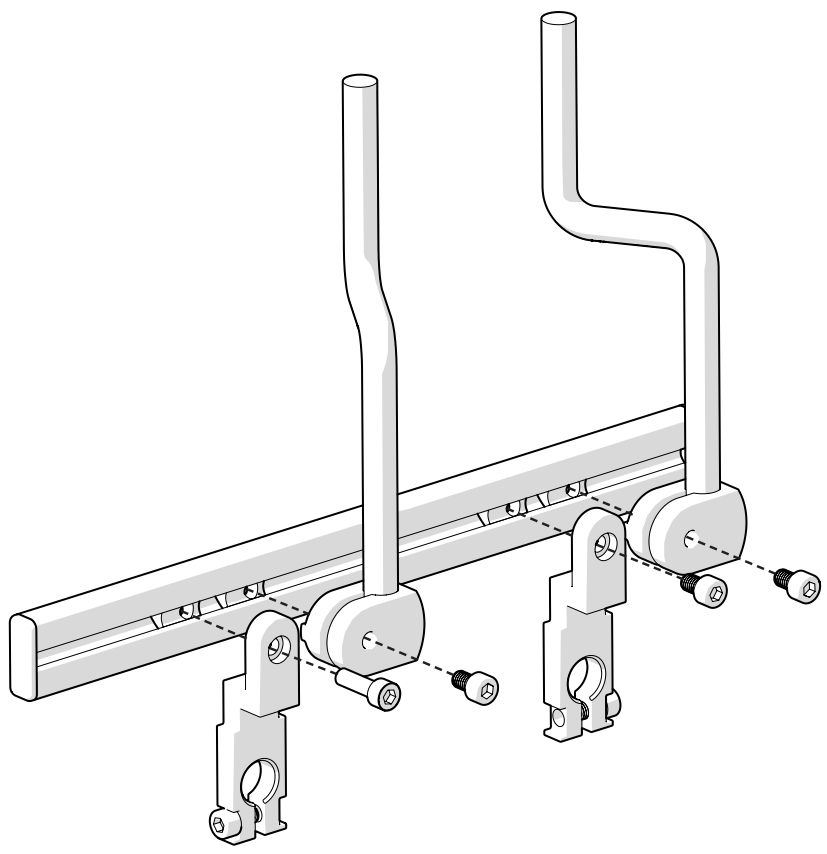

SIDOSTÖD FÖR SKENSYSTEM

①

①

S-SS13 Sidostöd PLUS fäste för skena

②

SSXXXX Sidostöds kudde

②

③

805574 T-spårsmutter M6 för skena

③

! Skjut in från sidan
alternativt vinkla in den
framifrån när ändstyckena
är monterade.

Destruktion

1. Brännbart
2. Metall