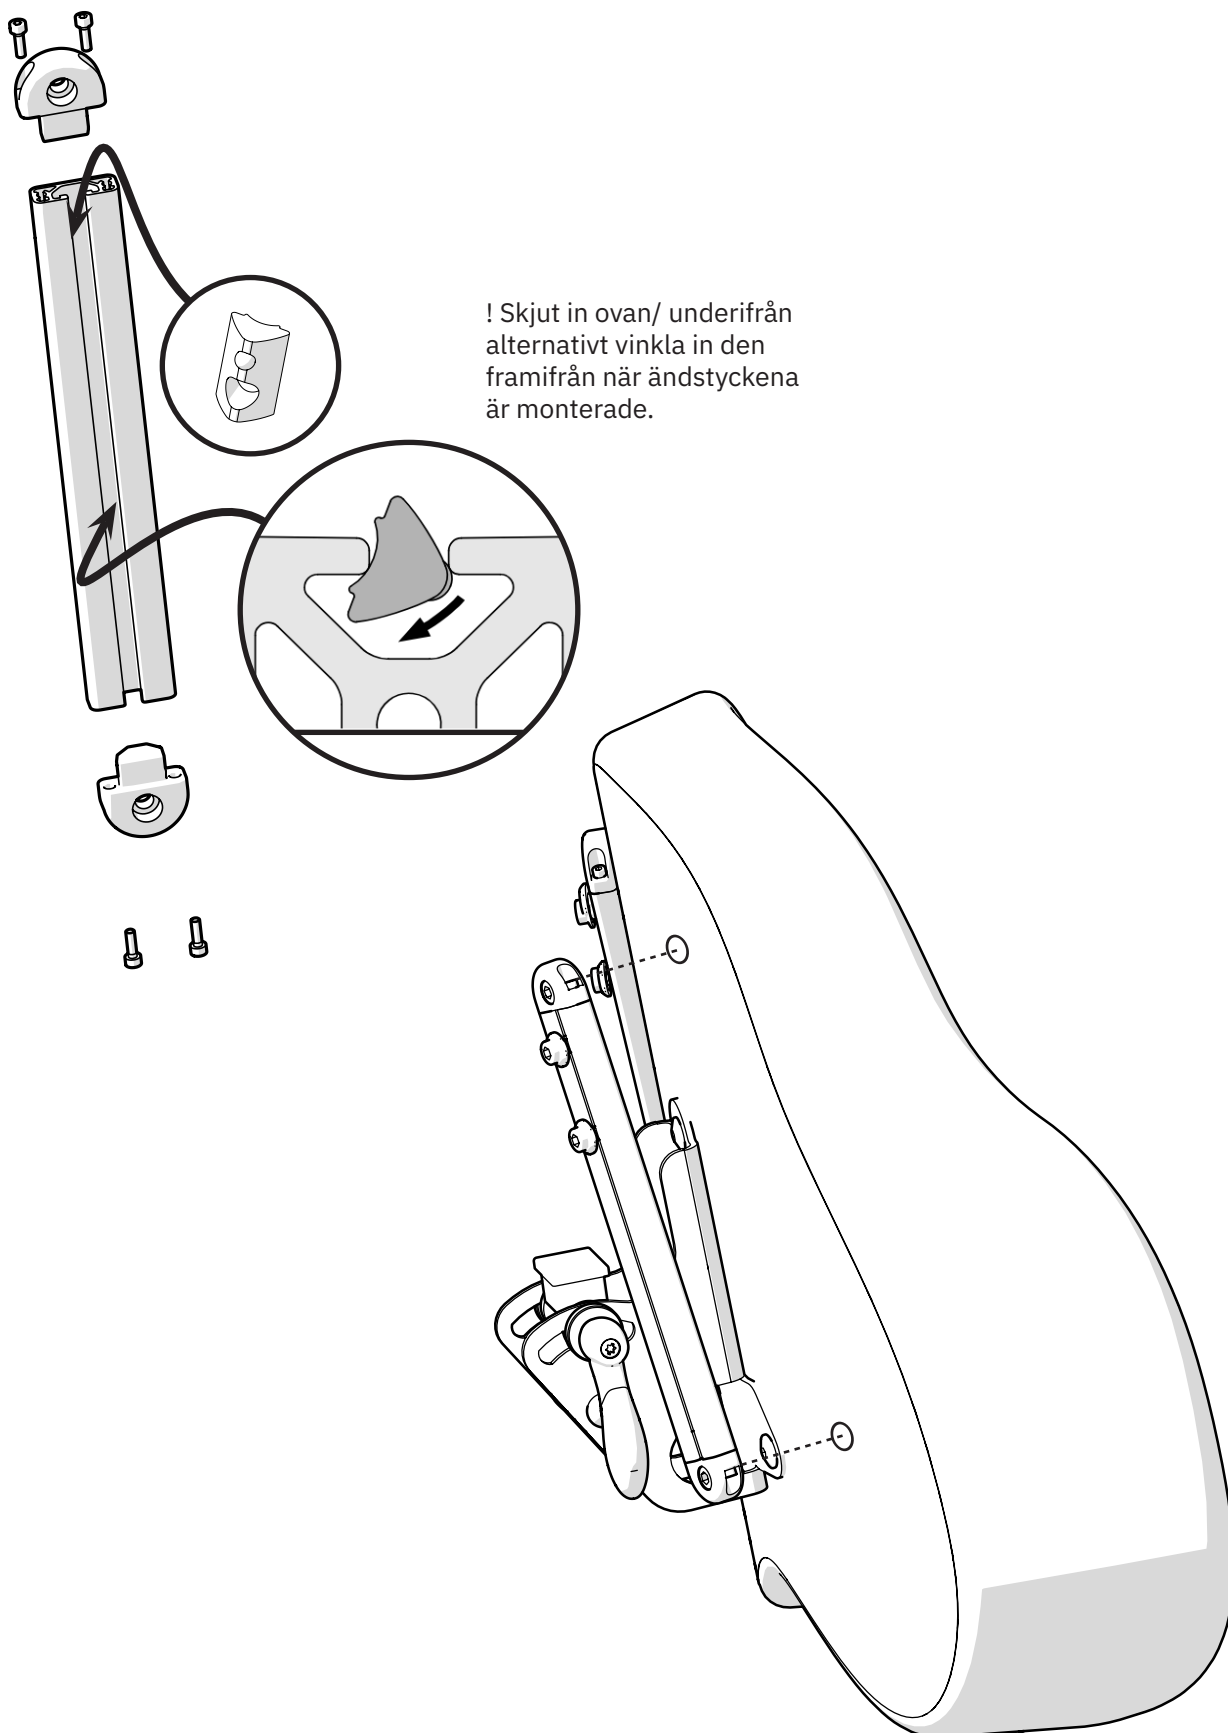

SKENSYSTEM

① 805575 Skena för tillbehör f hög ryggplatta (ST)

② 805576 Skena för tillbehör f sits (ST)

③ 805574 T-spårs mutter M6 för skena

! Skjut in ovan/ underifrån
alternativt vinkla in den
framifrån när ändstyckena
är monterade.

Demontera breddbåge från stolen
och montera skenan enligt nedan

Destruktion

1. Metall