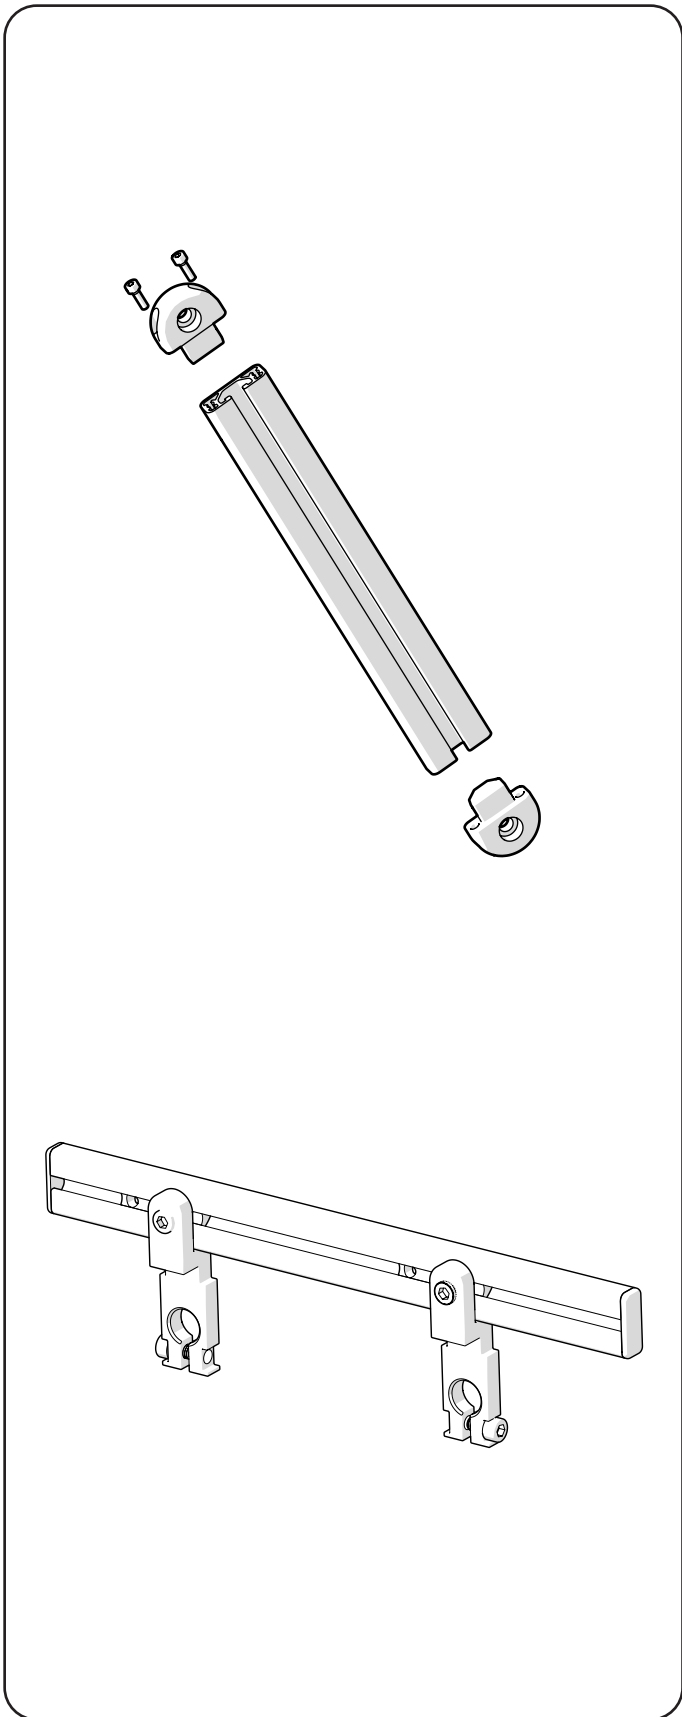

SKENSYSTEM

① 805575 Skena för tillbehör f hög ryggplatta (ST)

② 805576 Skena för tillbehör f sits (ST)

③ 805574 T-spårs mutter M6 för skena

! Skjut in ovan/ underifrån
alternativt vinkla in den
framifrån när ändstyckena
är monterade.

Demontera breddbåge från stolen
och montera skenan enligt nedan

Destruktion

1. Metall