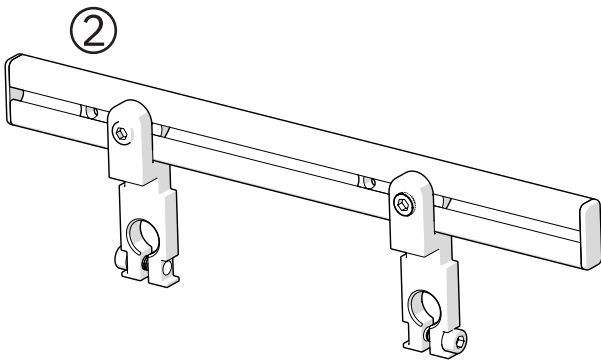

SKENSYSTEM

① 805575 Skena för tillbehör f hög ryggplatta (ST)

② 805576 Skena för tillbehör f sits (ST)

③ 805574 T-spårs mutter M6 för skena

! Skjut in ovan/ underifrån
alternativt vinkla in den
framifrån när ändstyckena
är monterade.

Demontera breddbåge från stolen
och montera skenan enligt nedan

Destruktion

1. Metall