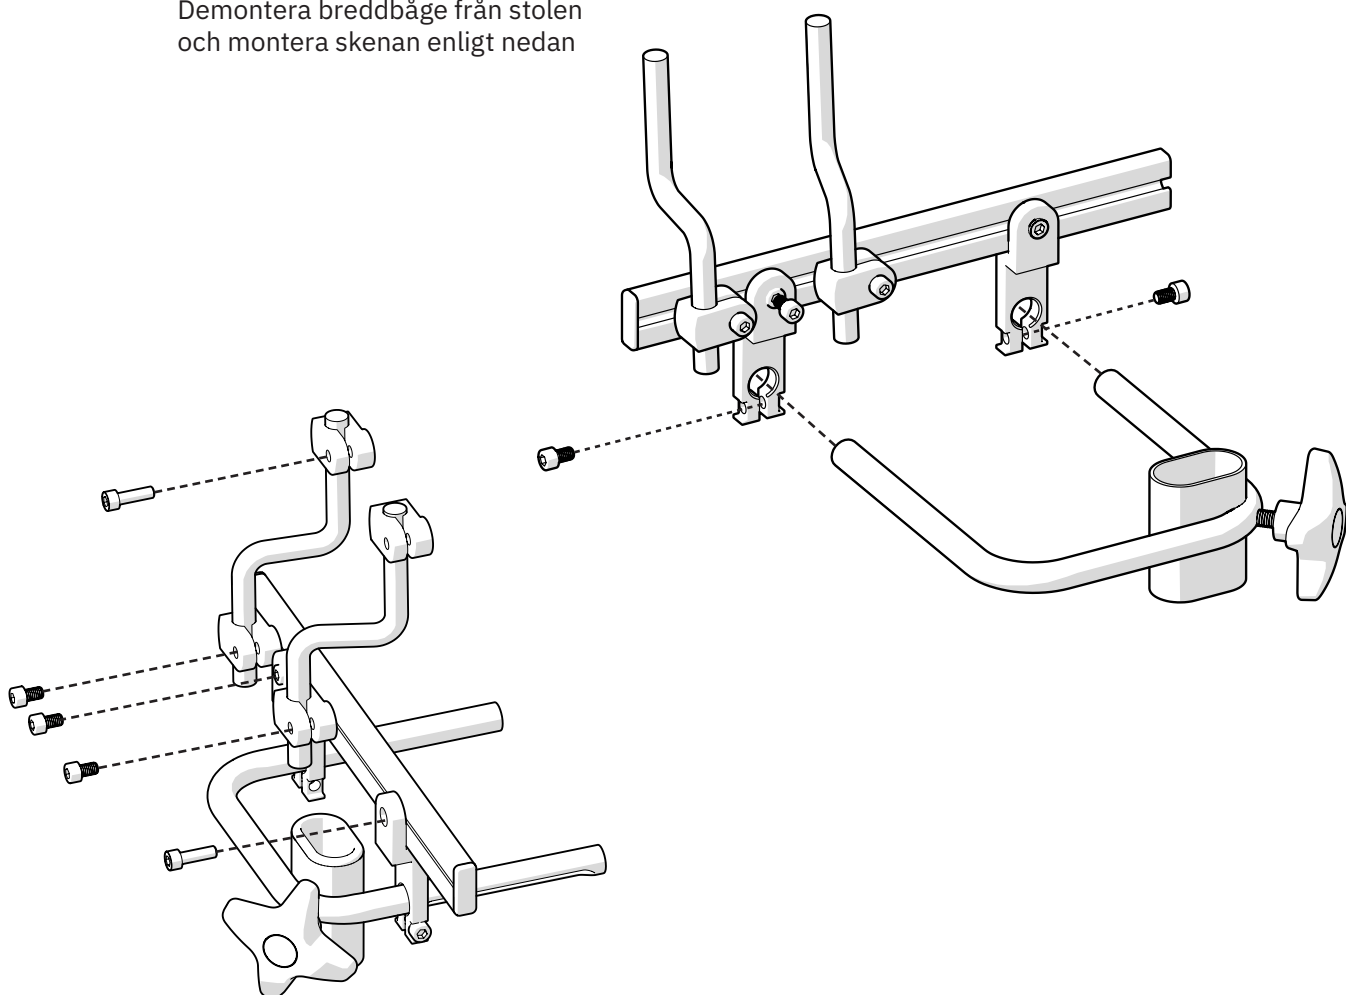

SKENSYSTEM

① 805575 Skena för tillbehör f hög ryggplatta (ST)

② 805576 Skena för tillbehör f sits (ST)

③ 805574 T-spårs mutter M6 för skena

! Skjut in ovan/ underifrån
alternativt vinkla in den
framifrån när ändstyckena
är monterade.

Demontera breddbåge från stolen
och montera skenan enligt nedan

Destruktion

1. Metall