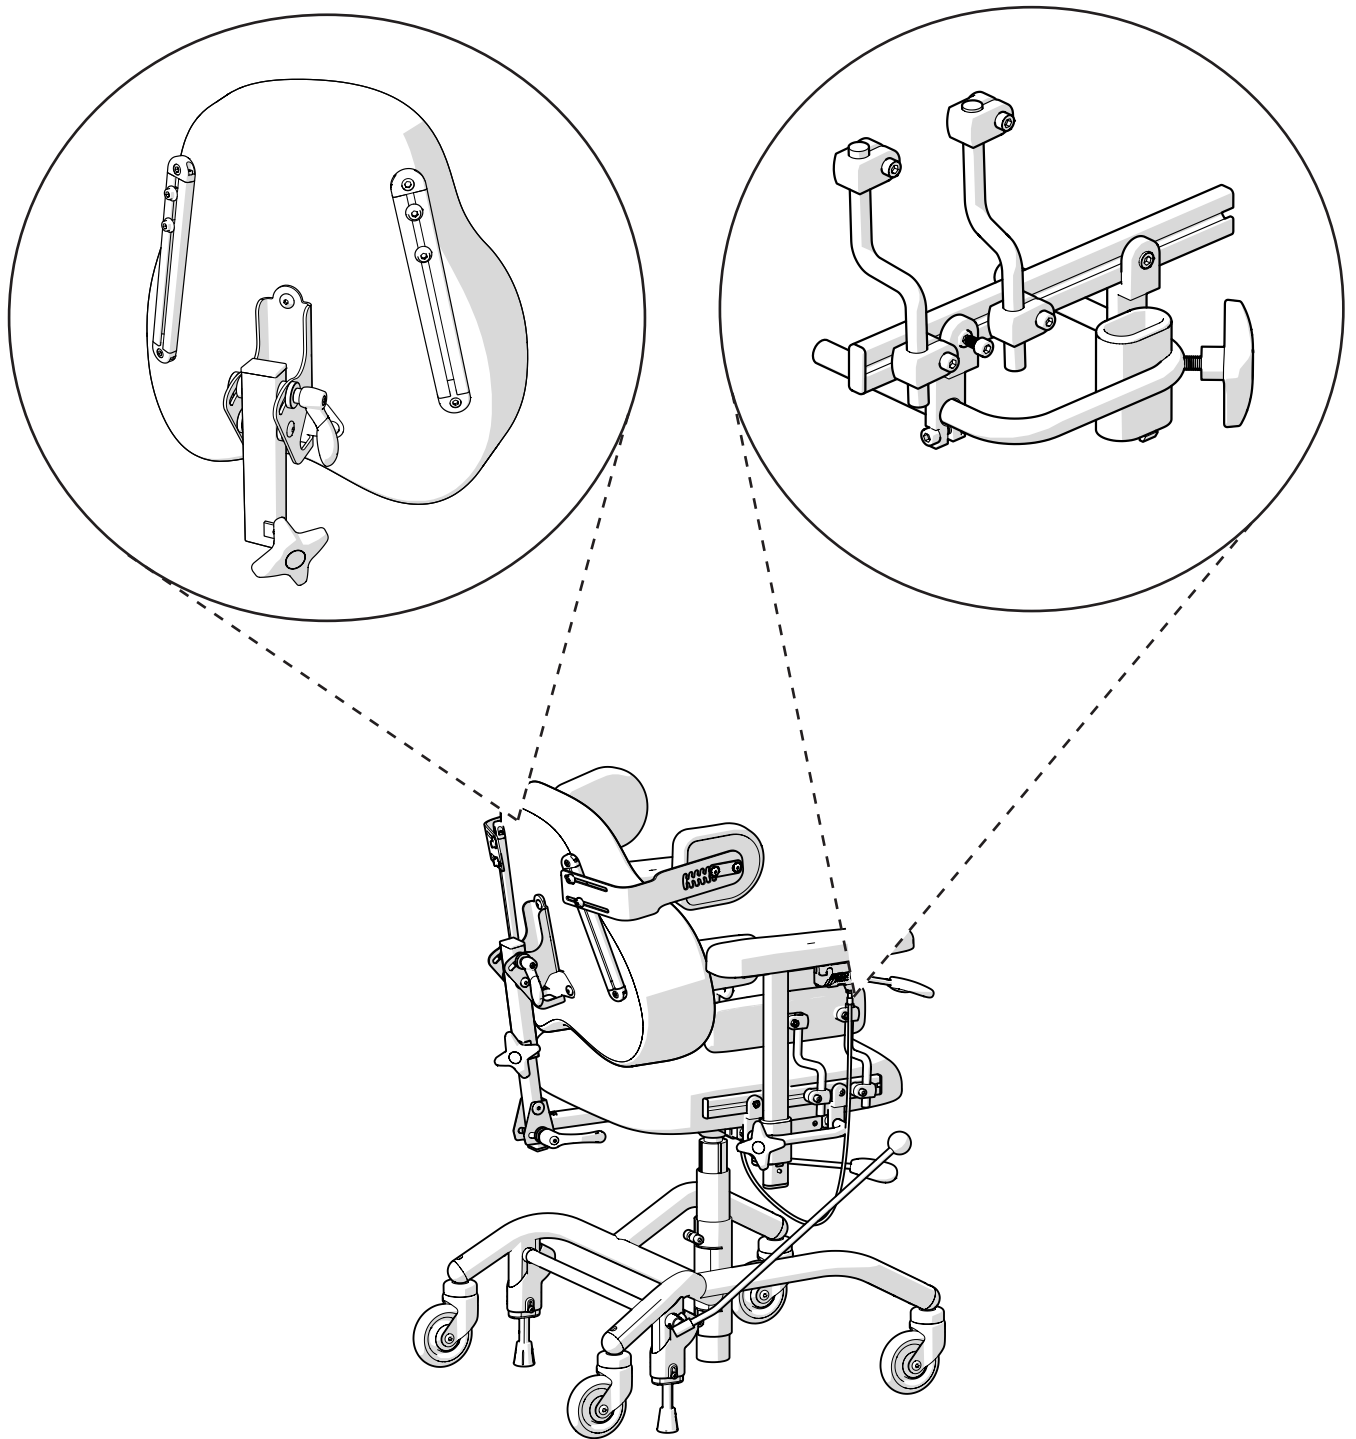

SKENSYSTEM

① 805575 Skena för tillbehör f hög ryggplatta (ST)

② 805576 Skena för tillbehör f sits (ST)

③ 805574 T-spårs mutter M6 för skena

! Skjut in ovan/ underifrån
alternativt vinkla in den
framifrån när ändstyckena
är monterade.

Demontera breddbåge från stolen
och montera skenan enligt nedan

Destruktion

1. Metall