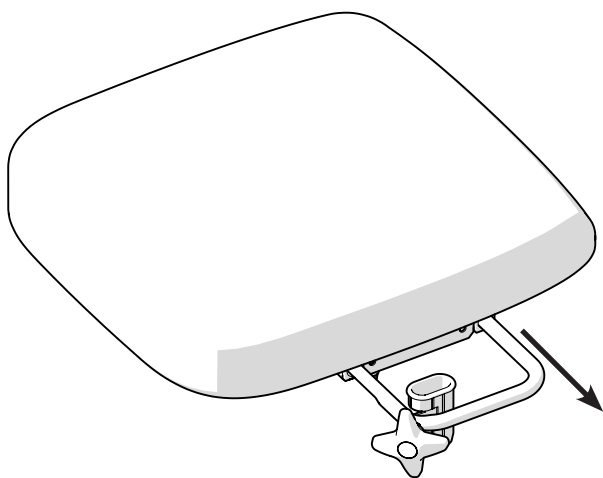

SKENSYSTEM

① 805575 Skena för tillbehör f hög ryggplatta (ST)

② 805576 Skena för tillbehör f sits (ST)

③ 805574 T-spårs mutter M6 för skena

! Skjut in ovan/ underifrån
alternativt vinkla in den
framifrån när ändstyckena
är monterade.

Demontera breddbåge från stolen
och montera skenan enligt nedan

Destruktion

1. Metall