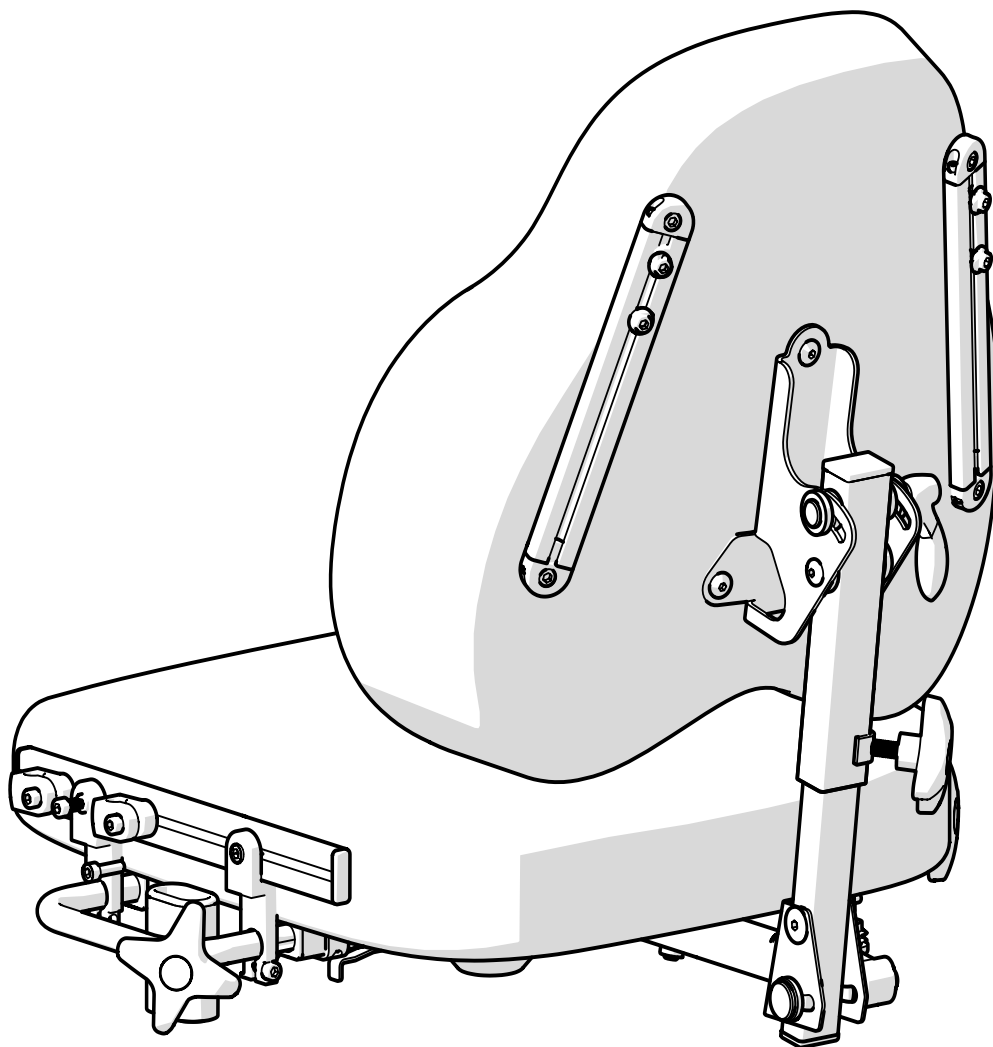

SKENSYSTEM

① 805575 Skena för tillbehör f hög ryggplatta (ST)

② 805576 Skena för tillbehör f sits (ST)

③ 805574 T-spårs mutter M6 för skena

! Skjut in ovan/ underifrån
alternativt vinkla in den
framifrån när ändstyckena
är monterade.

Demontera breddbåge från stolen
och montera skenan enligt nedan

Destruktion

1. Metall