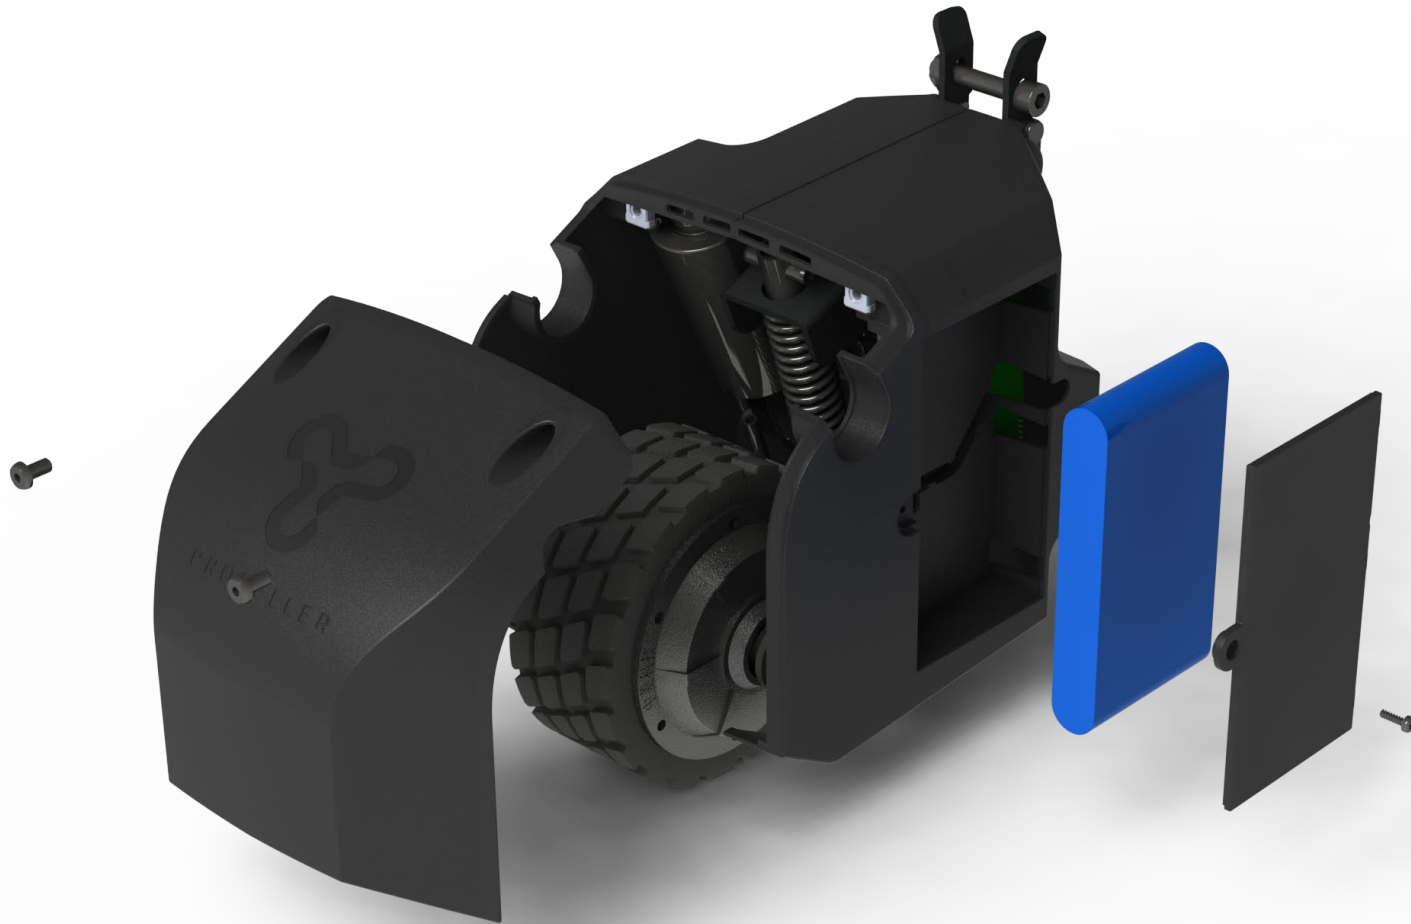

## PROPELLER

Propeller el-förflyttningsassistans är ett tillbehör till arbetsstolarna i REAL 9000 PLUS-serien för vuxna, både manuella och elektriska. Propeller används vid horisontella förflyttningar inomhus där brukarens egna muskelstyrka inte räcker till.

PROPELLER

- + Bibehåller aktivitet då förflyttning sker både med egen kraft, och assistans av Propeller.
- + Starthjälp vid förflyttning i kök, t.ex. från matbord till diskbänk.
- + Förenklar även längre förflyttningar, t. ex. mellan olika rum, samt på mjukt underlag.
- + Behov av byte från arbetsstol till annat förflyttningshjälpmedel minskar.

PROPELLER

- + Fristående styrsystem passar alla REAL 9000 PLUS-modeller för vuxna, oavsett generation av styrsystem.
- + Litiumjonbatteri
- + Borstlös drivmotor för lång livslängd och kompakt utförande.

**Artikelnummer PA1010**

**– Propeller el-förflyttningsassistans för stativ 9000  
PLUS 48**

**PROPELLER**