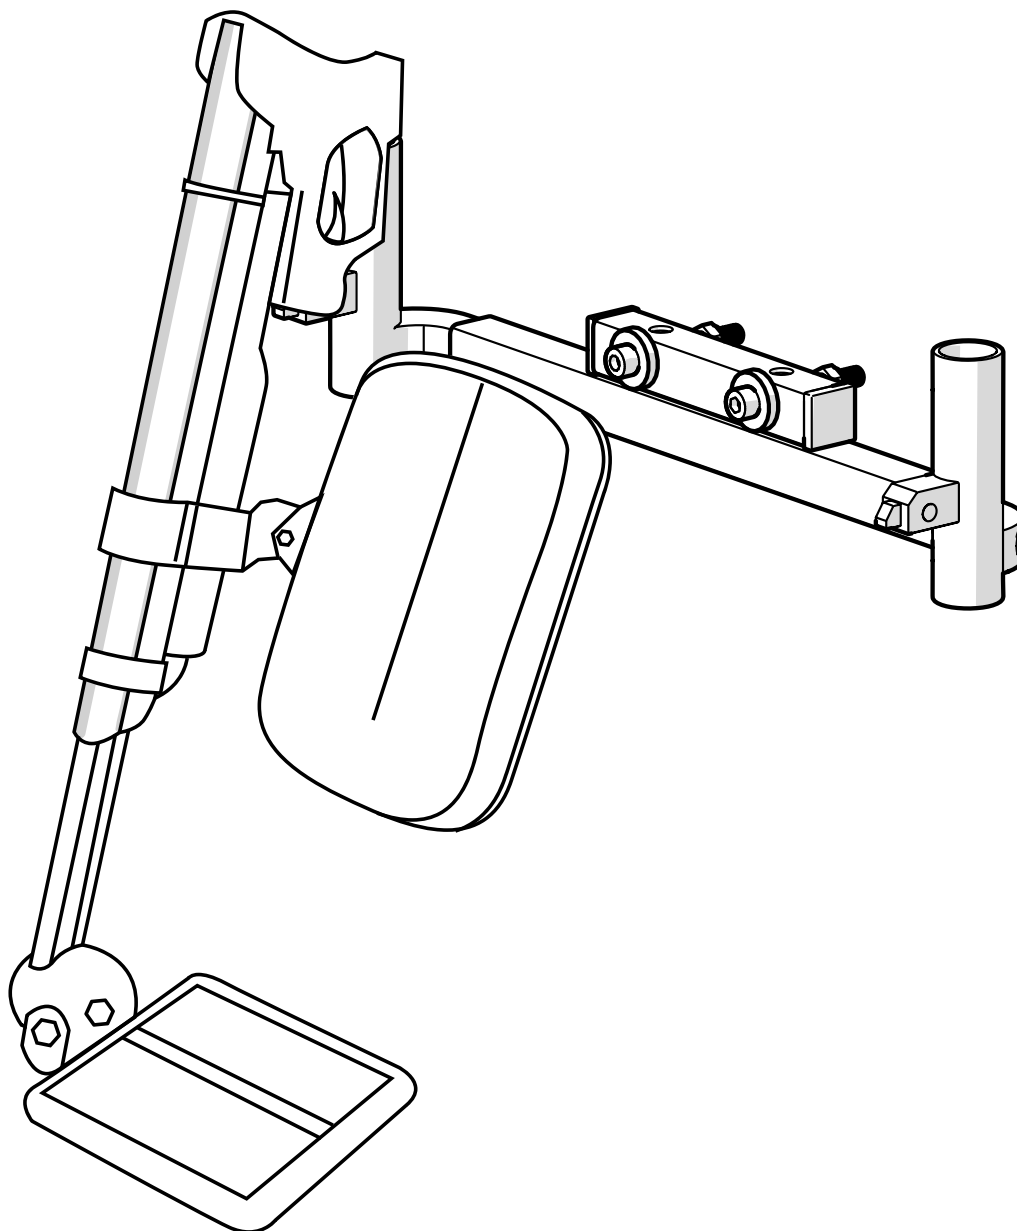

COMFORT EL-BENSTÖD

Verktyg som behövs

1. 6 mm insexnyckel
2. 5 mm insexnyckel
3. 13 mm ringnyckel

①

805409 Benstöd Fäste El-Comfort Hö utan mittdel med kontakt

②

805403 Benstödsfäste f El-benstöd Comfort mittdel f expanderlås

③

805410 Benstöd Fäste El-Comfort Vä utan mittdel med kontakt

④

LS302210 Benstöd El Delad Comfort Hö+Vä Längd XL 37-53cm (par)

LS302211 Benstöd El Delad Comfort Hö Längd XL 37-53cm

LS302211 Benstöd El Delad Comfort Vä Längd XL 37-53cm