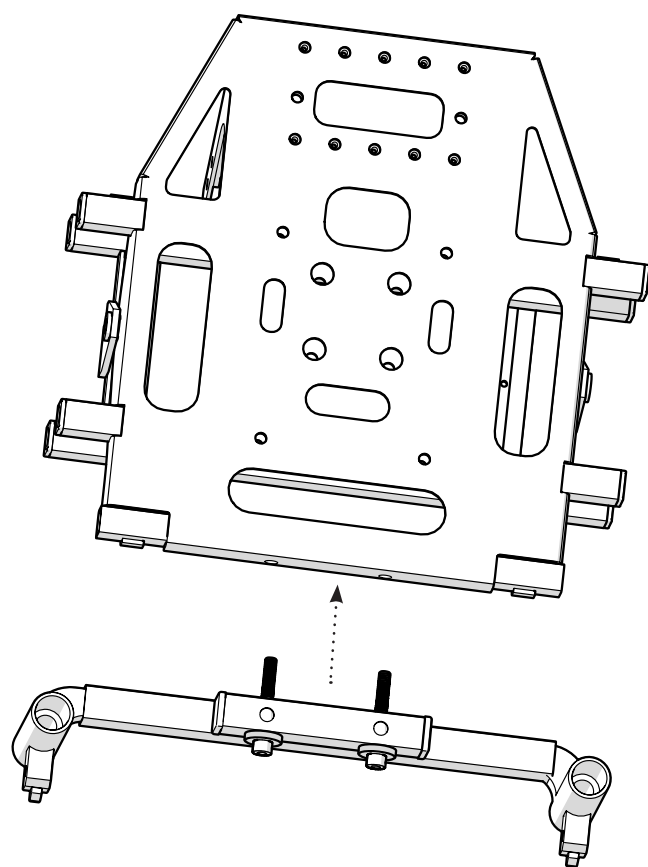

COMFORT EL-BENSTÖD

Verktyg som behövs

1. 6 mm insexnyckel
2. 5 mm insexnyckel
3. 13 mm ringnyckel

①

805409 Benstöd Fäste El-Comfort Hö utan mittdel med kontakt

②

805403 Benstödsfäste f El-benstöd Comfort mittdel f expanderlås

③

805410 Benstöd Fäste El-Comfort Vä utan mittdel med kontakt

④

LS302210 Benstöd El Delad Comfort Hö+Vä Längd XL 37-53cm (par)

LS302211 Benstöd El Delad Comfort Hö Längd XL 37-53cm

LS302211 Benstöd El Delad Comfort Vä Längd XL 37-53cm