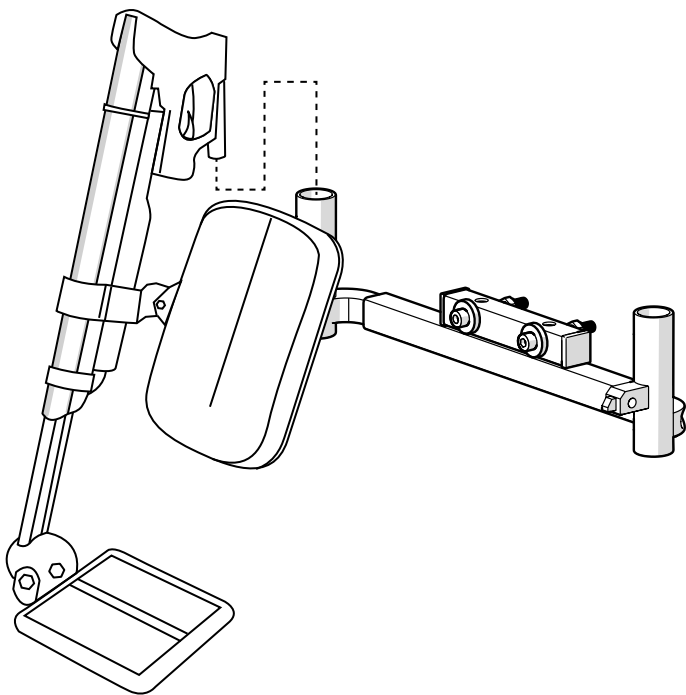

COMFORT EL-BENSTÖD

Verktyg som behövs

1. 6 mm insexnyckel
2. 5 mm insexnyckel
3. 13 mm ringnyckel

①

805409 Benstöd Fäste El-Comfort Hö utan mittdel med kontakt

②

805403 Benstödsfäste f El-benstöd Comfort mittdel f expanderlås

③

805410 Benstöd Fäste El-Comfort Vä utan mittdel med kontakt

④

LS302210 Benstöd El Delad Comfort Hö+Vä Längd XL 37-53cm (par)

LS302211 Benstöd El Delad Comfort Hö Längd XL 37-53cm

LS302211 Benstöd El Delad Comfort Vä Längd XL 37-53cm