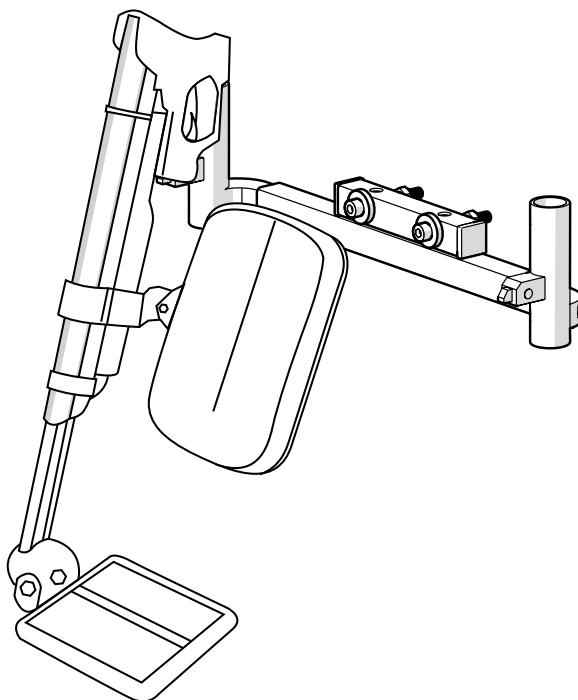

COMFORT EL-BENSTÖD

Verktyg som behövs

1. 6 mm insexnyckel
2. 5 mm insexnyckel
3. 13 mm ringnyckel

①

805409 Benstöd Fäste El-Comfort Hö utan mittdel med kontakt

②

805403 Benstödsfäste f El-benstöd Comfort mittdel f expanderlås

③

805410 Benstöd Fäste El-Comfort Vä utan mittdel med kontakt

④

LS302210 Benstöd El Delad Comfort Hö+Vä Längd XL 37-53cm (par)

LS302211 Benstöd El Delad Comfort Hö Längd XL 37-53cm

LS302211 Benstöd El Delad Comfort Vä Längd XL 37-53cm