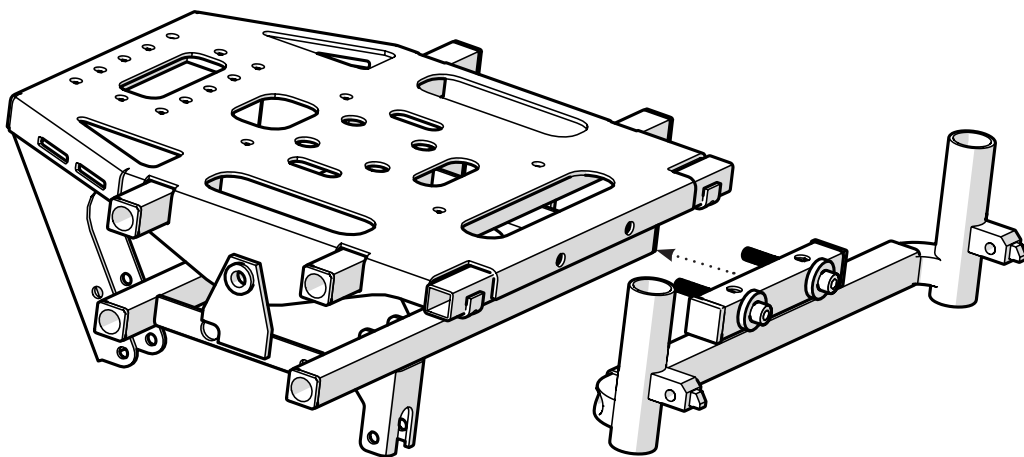

COMFORT EL-BENSTÖD

Verktyg som behövs

1. 6 mm insexnyckel
2. 5 mm insexnyckel
3. 13 mm ringnyckel

①

805409 Benstöd Fäste El-Comfort Hö utan mittdel med kontakt

②

805403 Benstödsfäste f El-benstöd Comfort mittdel f expanderlås

③

805410 Benstöd Fäste El-Comfort Vä utan mittdel med kontakt

④

LS302210 Benstöd El Delad Comfort Hö+Vä Längd XL 37-53cm (par)

LS302211 Benstöd El Delad Comfort Hö Längd XL 37-53cm

LS302211 Benstöd El Delad Comfort Vä Längd XL 37-53cm