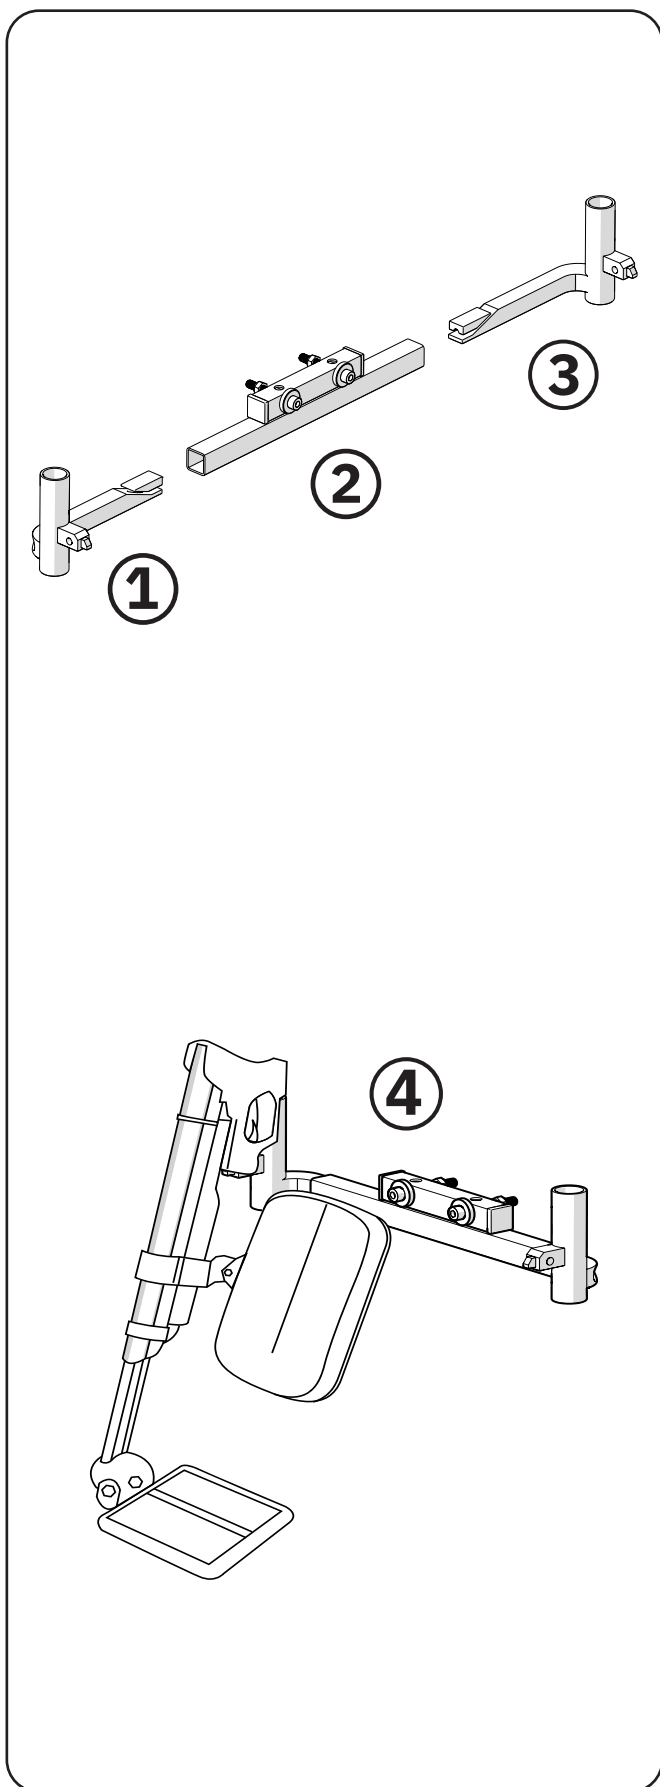

COMFORT EL-BENSTÖD

Verktyg som behövs

1. 6 mm insexnyckel
2. 5 mm insexnyckel
3. 13 mm ringnyckel

①

805409 Benstöd Fäste El-Comfort Hö utan mittdel med kontakt

②

805403 Benstödsfäste f El-benstöd Comfort mittdel f expanderlås

③

805410 Benstöd Fäste El-Comfort Vä utan mittdel med kontakt

④

LS302210 Benstöd El Delad Comfort Hö+Vä Längd XL 37-53cm (par)

LS302211 Benstöd El Delad Comfort Hö Längd XL 37-53cm

LS302211 Benstöd El Delad Comfort Vä Längd XL 37-53cm