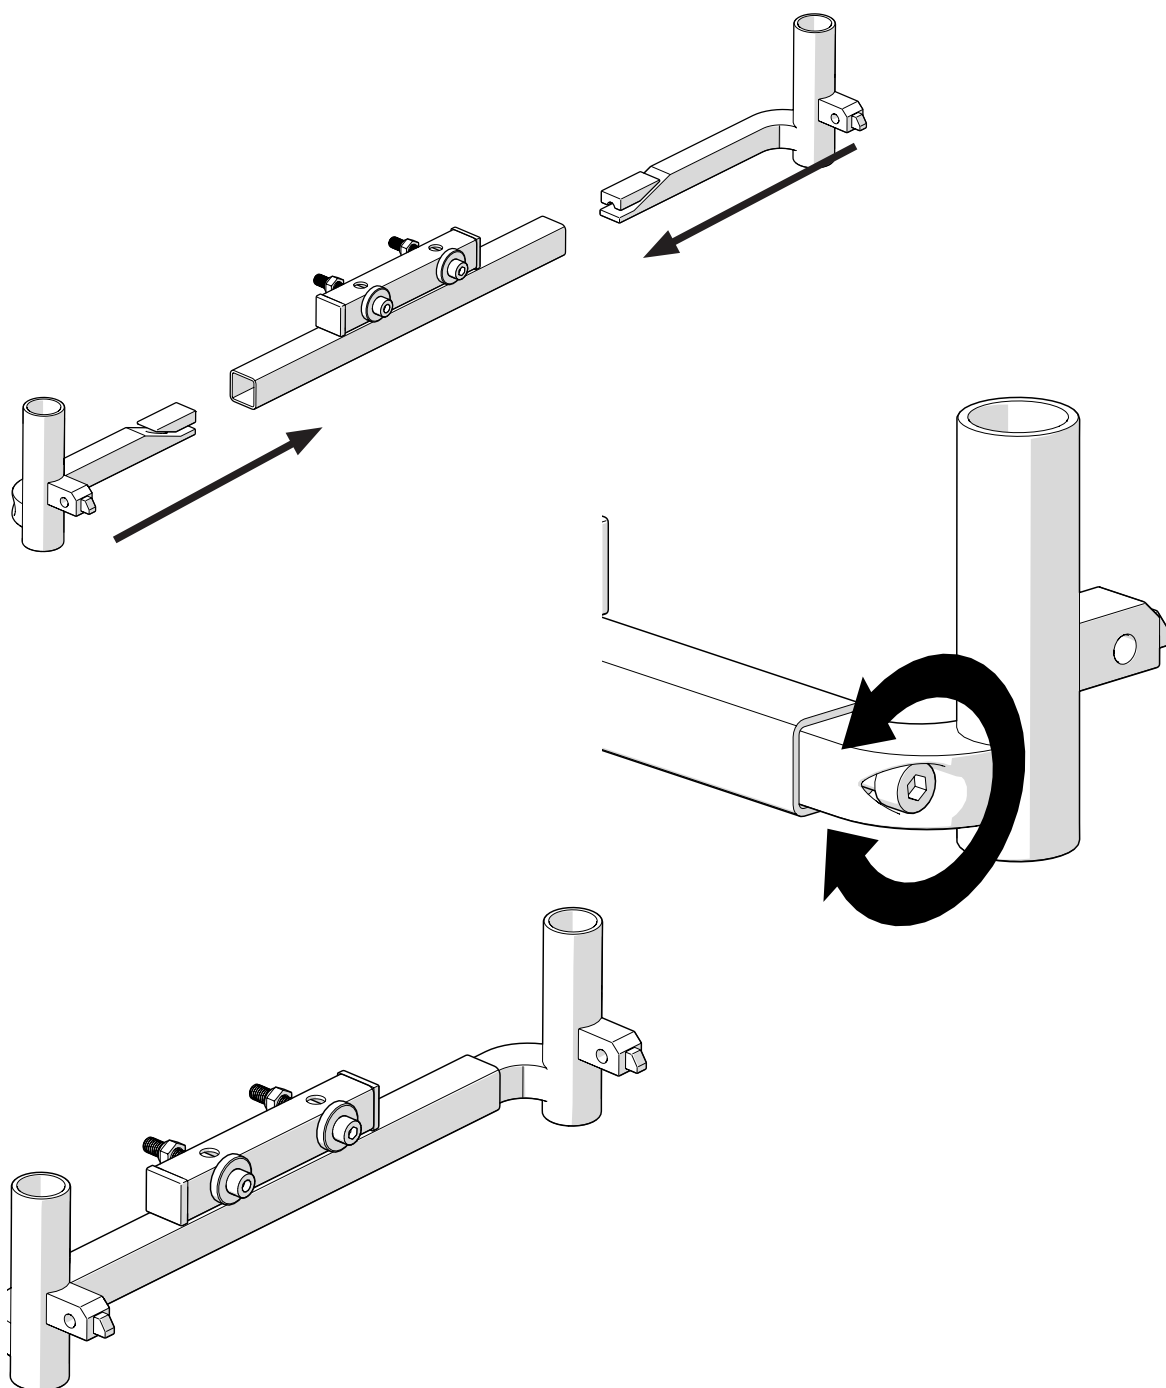

COMFORT EL-BENSTÖD

Verktyg som behövs

1. 6 mm insexnyckel
2. 5 mm insexnyckel
3. 13 mm ringnyckel

①

805409 Benstöd Fäste El-Comfort Hö utan mittdel med kontakt

②

805403 Benstödsfäste f El-benstöd Comfort mittdel f expanderlås

③

805410 Benstöd Fäste El-Comfort Vä utan mittdel med kontakt

④

LS302210 Benstöd El Delad Comfort Hö+Vä Längd XL 37-53cm (par)

LS302211 Benstöd El Delad Comfort Hö Längd XL 37-53cm

LS302211 Benstöd El Delad Comfort Vä Längd XL 37-53cm