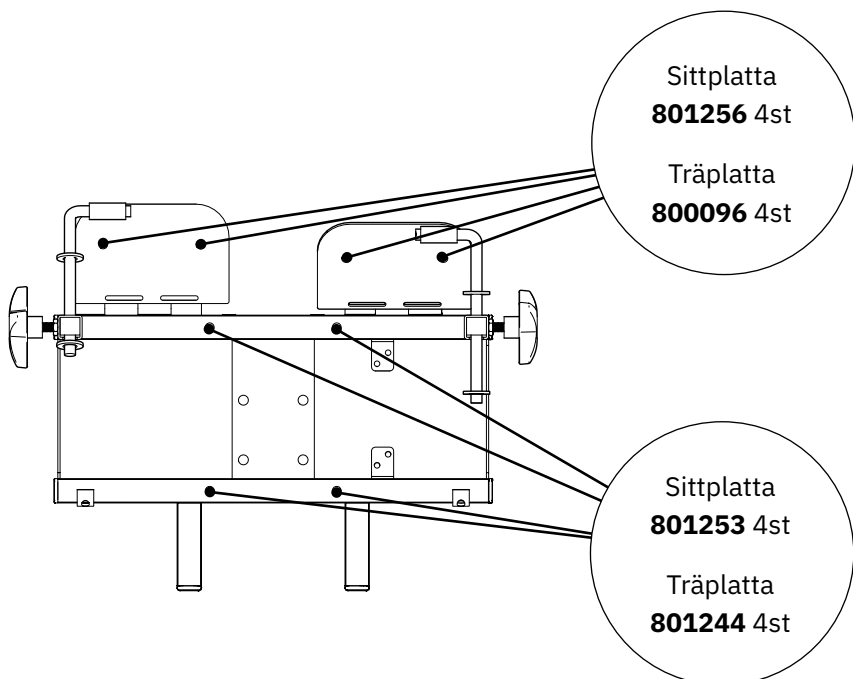

Sittkryss 805315

Sittkryssmekanism 9700/9800 Vf
Br40-54 (Coxit) 24V för RCB10+L