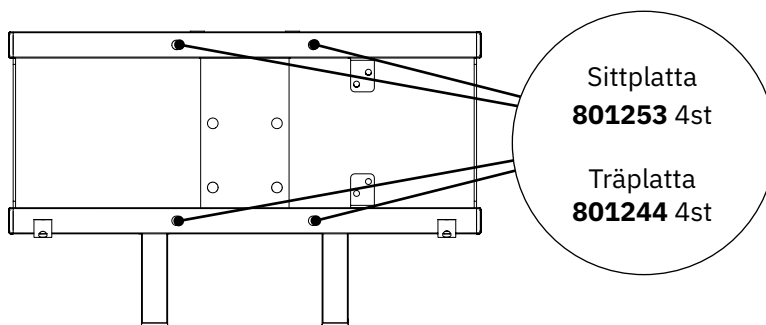

GUIDE TILL SKRUVKIT FÖR MONTERING AV SITTPLATTA/ RYGGPLATTA

1. Artikellista för sittplatta

803269 Skruvsats f montering av sittplatta

- **800096** MC6S M6x16 FZB 8.8 Insexskruv M6x16 FZB
- **801256** MC6S M6x20 FZB 8.8 Insexskruv M6x20 FZB
- **801244** MC6S M6x35 FZB 8.8 Insexskruv M6x35 FZB
- **801253** MC6S M6x40 FZB 8.8 Insexskruv M6x40 FZB

- **800462** BRB 6.4x12x1.5 FZB (M6)

2. Nödvändiga verktyg

- Insexnyckel 5 mm

2. Monteringsinstruktioner

Sittkryss 804545

Sittkryssmekanism 9000/9100 Vf Br40-54
(Vuxen)

Sittkryss 800853

Sittkryssmekanism 9100 Vf Br33-39

Sittkryss 801231

Sittkryss 6100 Vf Br40-54
(Mobil Vuxen)

Sittkryss 801378

Sittkryss 6100 Vf Br33-39
(Mobil Barn)

Sittkryss 800857

Sittkryss Vs Övre 9000/9100 Br33-54

Sittkryss 801310

Sittkryss 6100 Vs Överdel Br33-54
(Mobil Barn/Vuxen)