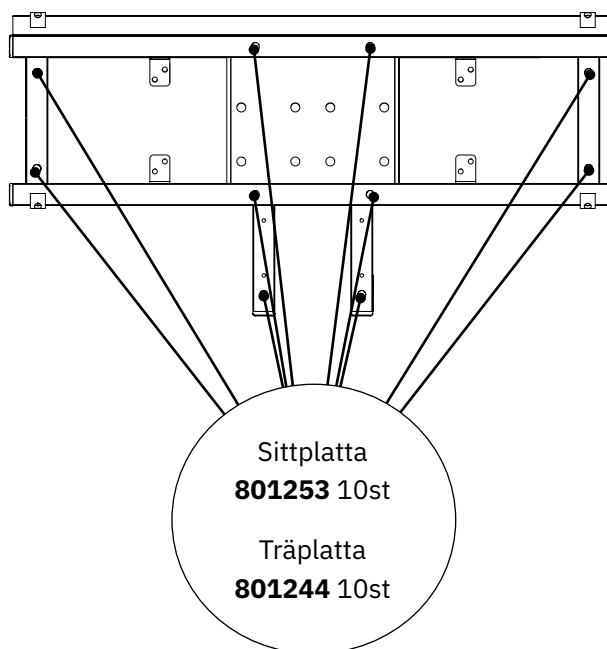

Sittkryssmekanism 9700/9800 Vf
Br40-54 (Coxit) 24V för RCB10+L

Sittkryss 804830

Sittkryss 9200 Twin Br52-61 24V

Sittkryss 804831

Sittkryss 9200 Twin Br62-71 24V

Sittkryss 804832

Sittkryss 9200 Twin Br72-81 24V