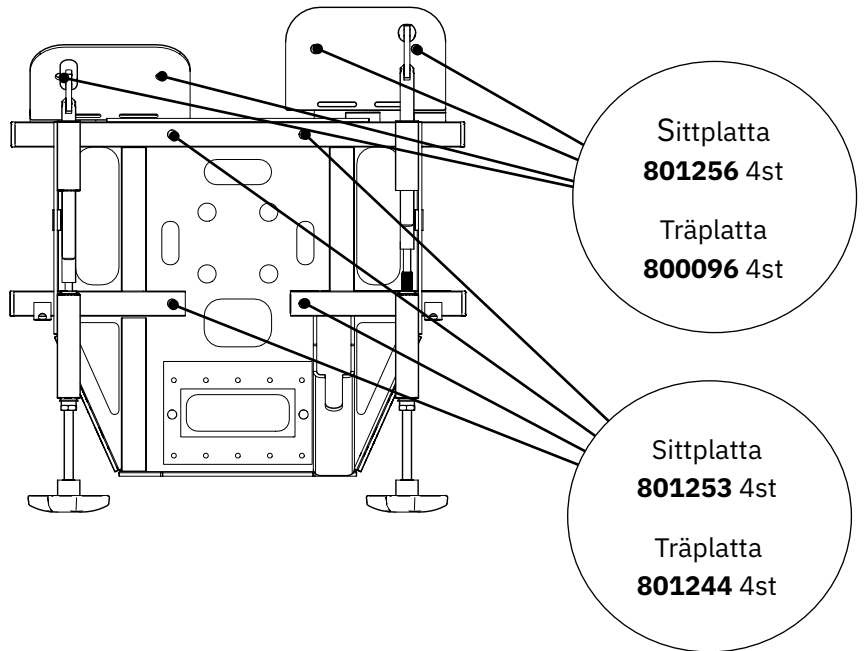

Sittkryss 804364

Sittkryss 97/9800 Vs -15/+23g

Sittkryss 805396

Sittkryss 6800 Vs -15/+23 gr.
Överdel Br40-54 Vuxen (Coxit)