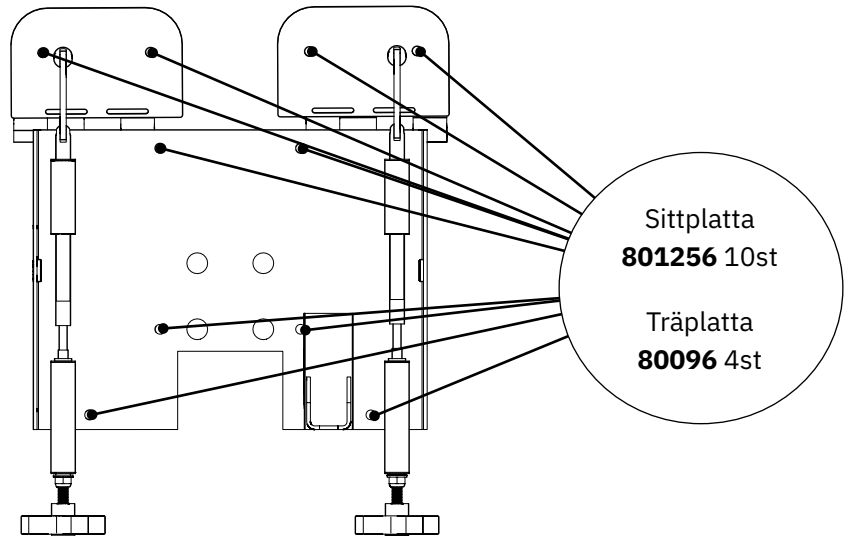

Sittkryss 600238

Sittkryss Vs Övre 6800 Coxit Br40-54