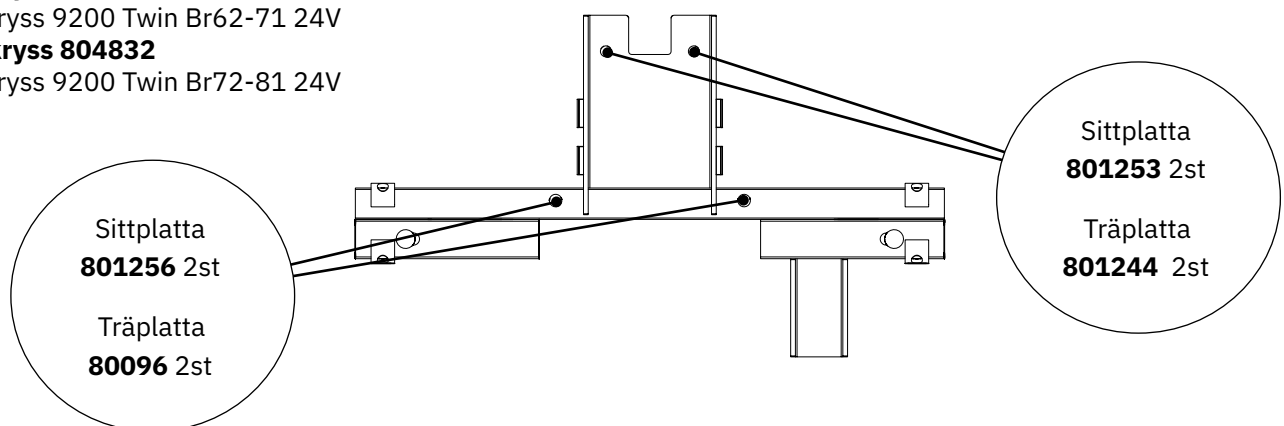

Sittkryss 600238

Sittkryss Vs Övre 6800 Coxit Br40-54

Sittkryss 804830

Sittkryss 9200 Twin Br52-61 24V

Sittkryss 804831

Sittkryss 9200 Twin Br62-71 24V

Sittkryss 804832

Sittkryss 9200 Twin Br72-81 24V