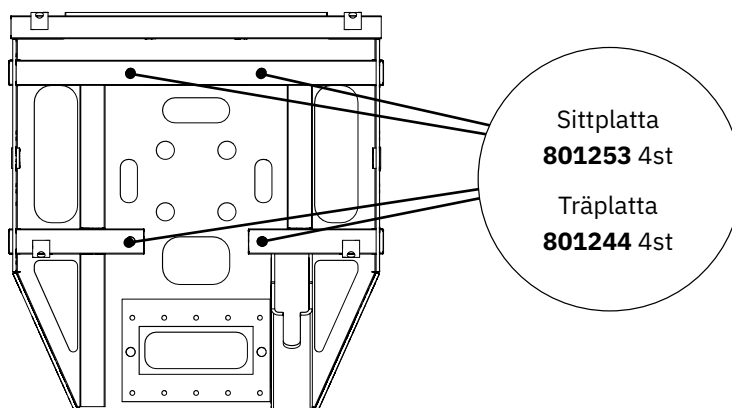

Sittkryss 801231

Sittkryss 6100 Vf Br40-54
(Mobil Vuxen)

Sittkryss 801378

Sittkryss 6100 Vf Br33-39
(Mobil Barn)

Sittkryss 800857

Sittkryss Vs Övre 9000/9100 Br33-54

Sittkryss 801310

Sittkryss 6100 Vs Överdel Br33-54
(Mobil Barn/Vuxen)

Sittkryss 800857

Sittkryss Vs Övre 9000/9100 Br33-54

Sittkryss 801310

Sittkryss 6100 Vs Överdel Br33-54
(Mobil Barn/Vuxen)

Sittkryss 804563

Sittkryss Vs Över 6100/9000 -15/+15
Br 29-33 Mini/Barn

Sittkryss 804565