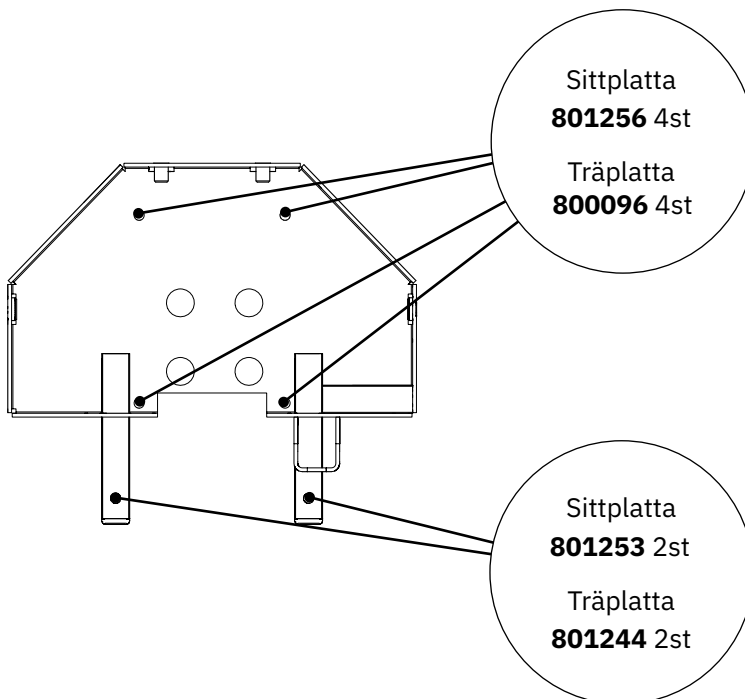

GUIDE TILL SKRUVKIT FÖR MONTERING AV SITTPLATTA/ RYGGPLATTA

1. Artikellista för sittplatta

803269 Skruvsats f montering av sittplatta

- **800096** MC6S M6x16 FZB 8.8 Insexskruv M6x16 FZB
- **801256** MC6S M6x20 FZB 8.8 Insexskruv M6x20 FZB
- **801244** MC6S M6x35 FZB 8.8 Insexskruv M6x35 FZB
- **801253** MC6S M6x40 FZB 8.8 Insexskruv M6x40 FZB

- **800462** BRB 6.4x12x1.5 FZB (M6)

2. Nödvändiga verktyg

- Insexnyckel 5 mm

2. Monteringsinstruktioner

Sittkryss 804545

Sittkryssmekanism 9000/9100 Vf Br40-54
(Vuxen)

Sittkryss 800853

Sittkryssmekanism 9100 Vf Br33-39

Sittkryss 801231

Sittkryss 6100 Vf Br40-54
(Mobil Vuxen)

Sittkryss 801378

Sittkryss 6100 Vf Br33-39
(Mobil Barn)

Sittkryss 800857

Sittkryss Vs Övre 9000/9100 Br33-54

Sittkryss 801310

Sittkryss 6100 Vs Överdel Br33-54
(Mobil Barn/Vuxen)

Sittkryss 800857

Sittkryss Vs Övre 9000/9100 Br33-54

Sittkryss 801310

Sittkryss 6100 Vs Överdel Br33-54
(Mobil Barn/Vuxen)

Sittkryss 804563

Sittkryss Vs Över 6100/9000 -15/+15
Br 29-33 Mini/Barn

Sittkryss 804565