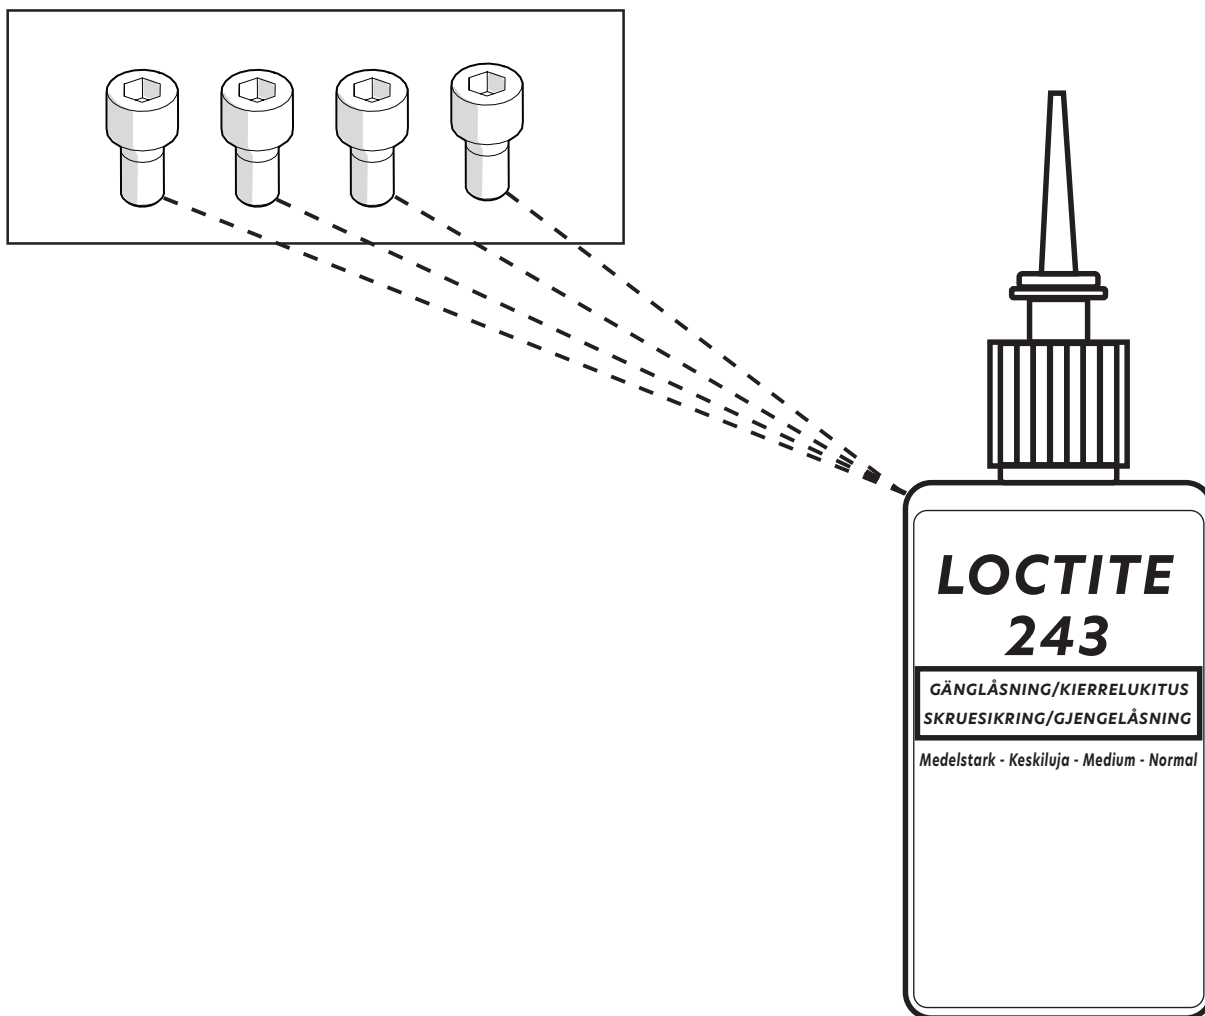

VEVREGLERAD SITSTILT

SAR20 Vevreglerad sitstilt vid sits

SAR21 Vevregl sitstilt f 9000 vid sittkryss
-15/+23 samt f 6100

Destruktion

1. Sorteras som metall
-