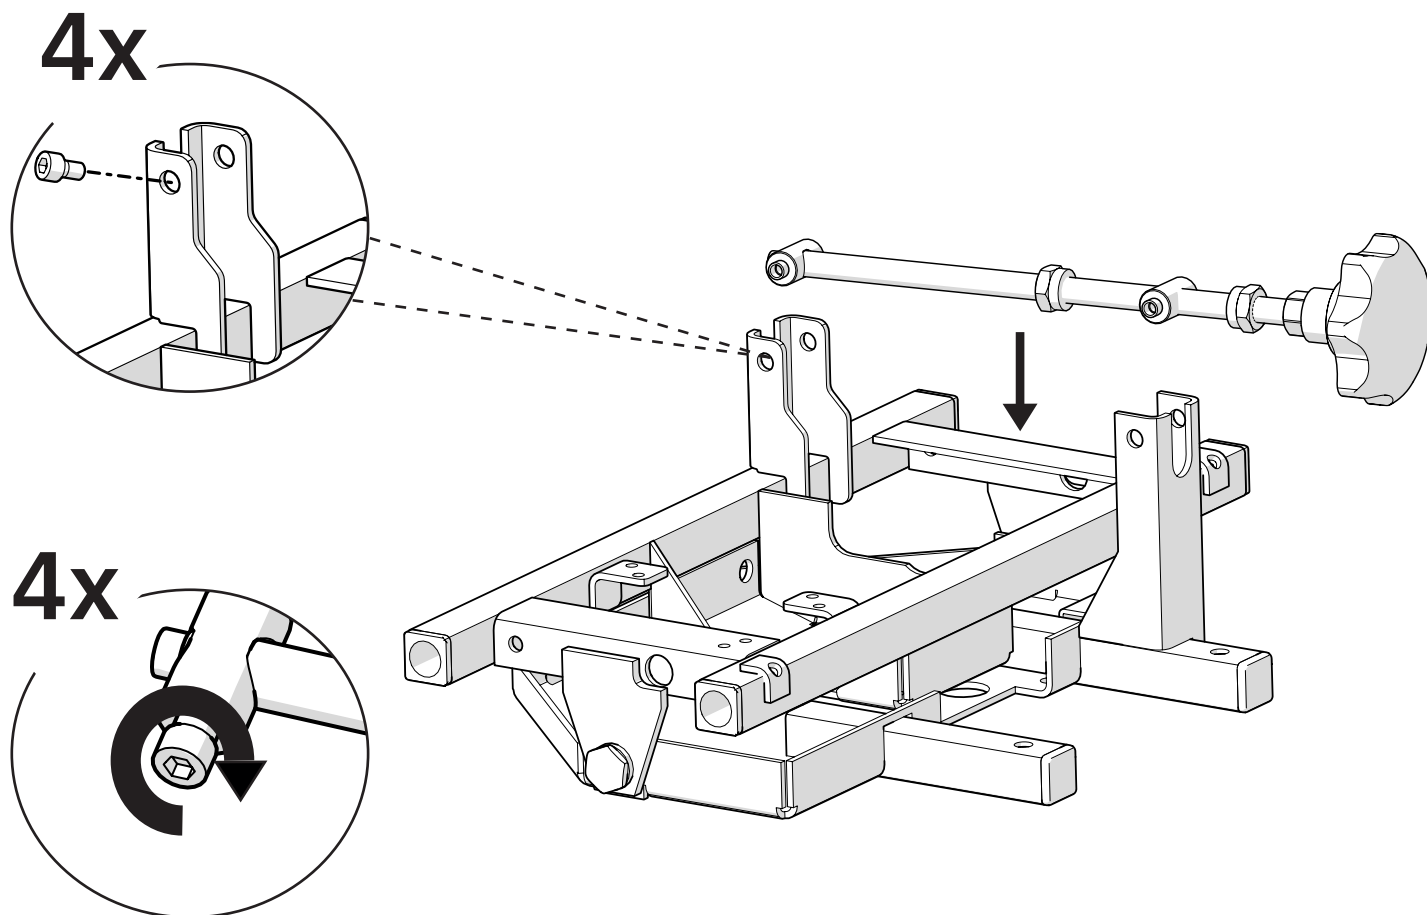

VEVREGLERAD SITSTILT

SAR20 Vevreglerad sitstilt vid sits

SAR21 Vevregl sitstilt f 9000 vid sittkryss
-15/+23 samt f 6100

Destruktion

1. Sorteras som metall
-