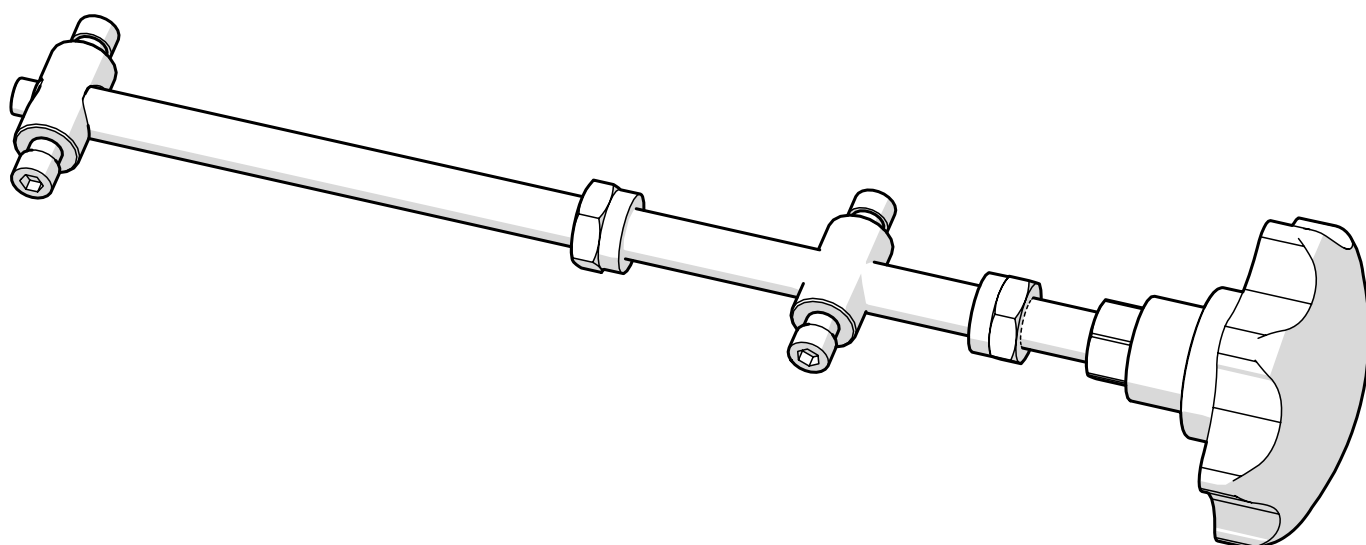

VEVREGLERAD SITSTILT

SAR20 Vevreglerad sitstilt vid sits

SAR21 Vevregl sitstilt f 9000 vid sittkryss
-15/+23 samt f 6100

Destruktion

1. Sorteras som metall
-