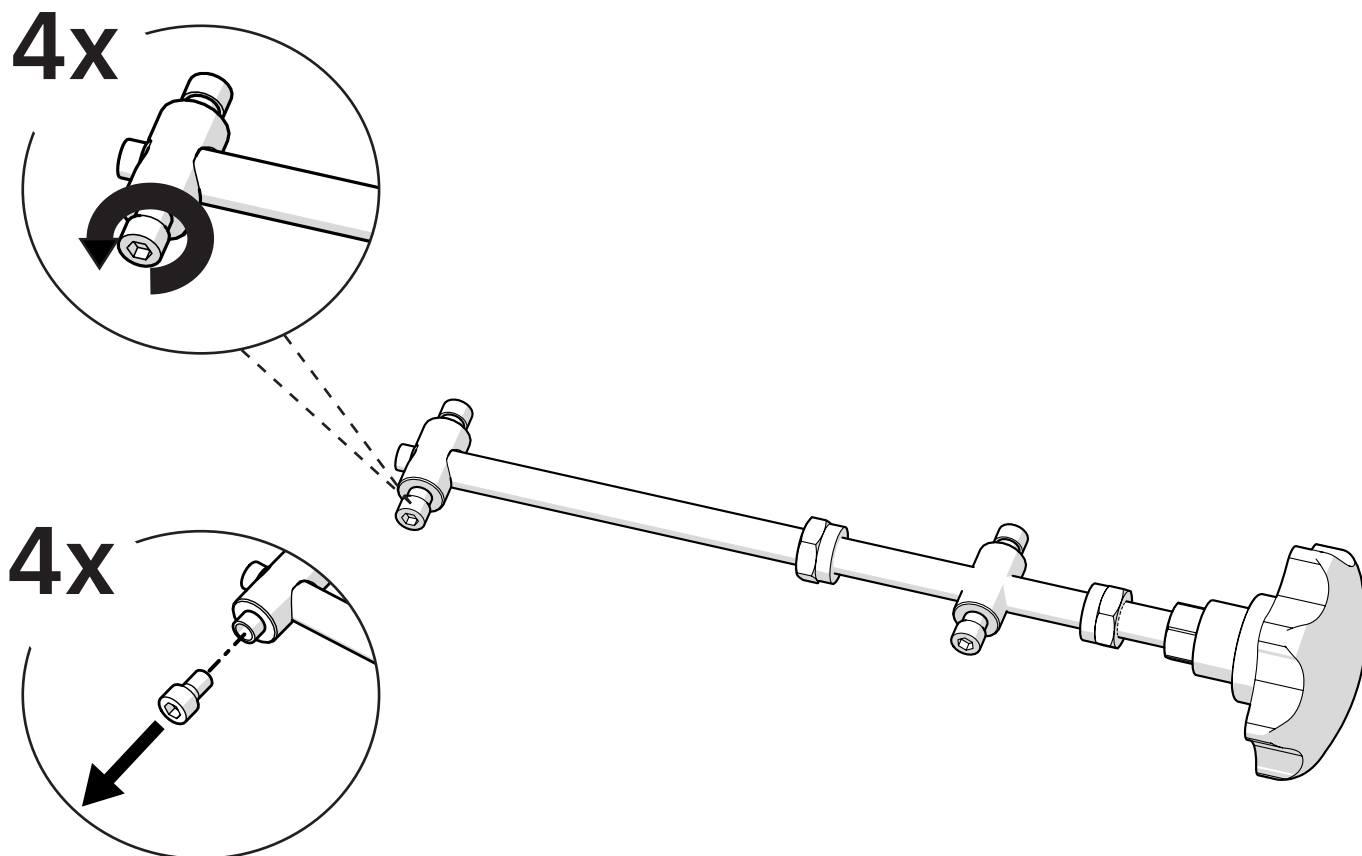

VEVREGLERAD SITSTILT

SAR20 Vevreglerad sitstilt vid sits

SAR21 Vevregl sitstilt f 9000 vid sittkryss
-15/+23 samt f 6100

Destruktion

1. Sorteras som metall
-