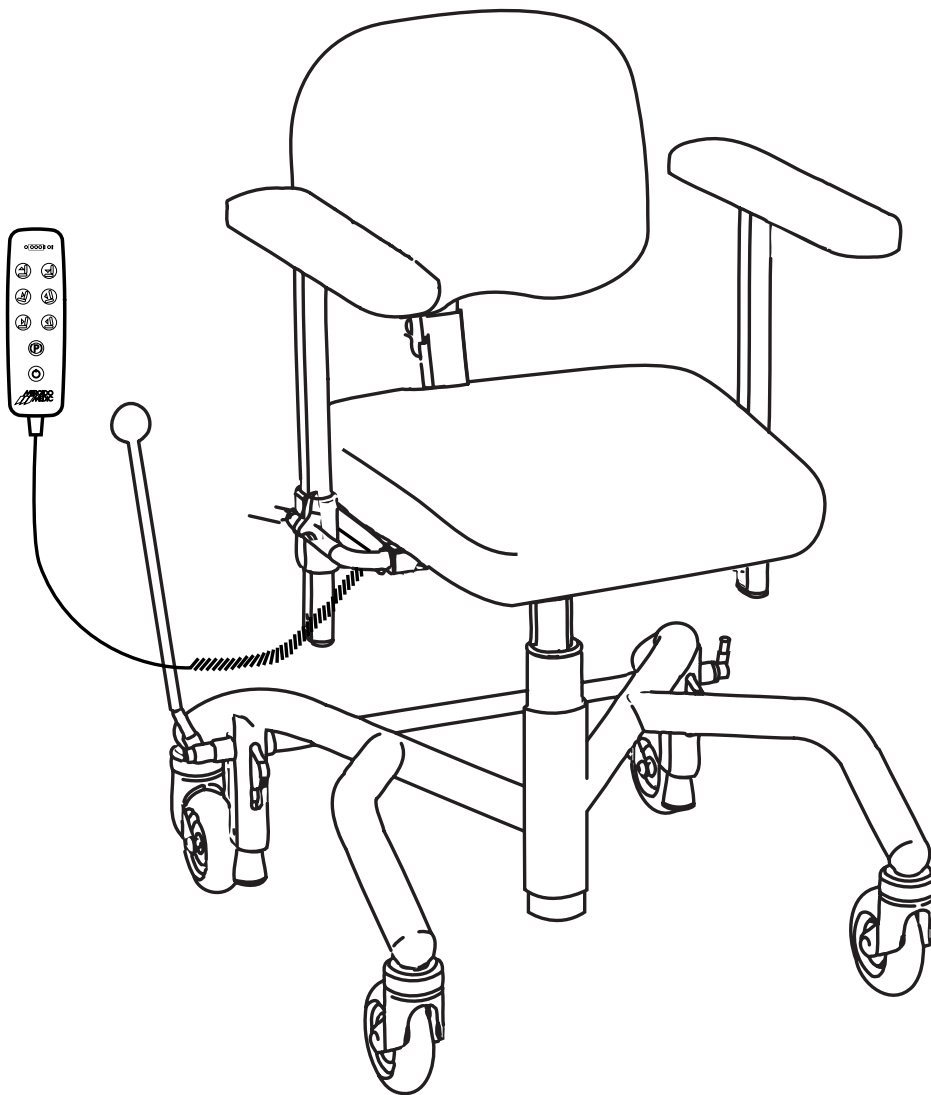

NL

ACCU VERVANGEN REAL 9000 PLUS 24V