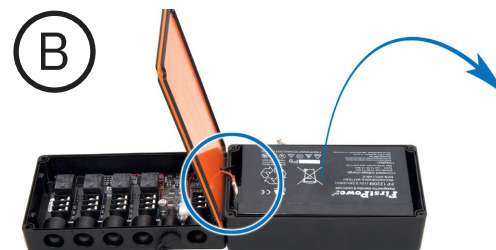

4.2. Verwijder de oude accu's

- (A) Draai de schroeven los waarmee de besturingskast dicht zit.
- (B) Open de besturingskast en koppel de plus- en min-kabels los, hierbij kan een platte tang nodig zijn. Verwijder de oude accu's.

4.3. Plaats nieuwe accu's

- ! Er kunnen vonken ontstaan bij het aansluiten, draag een veiligheidsbril.

Plaats de nieuwe accu's in de besturingskast en bevestig de plus- en min-kabels. Plaats de delen van de besturingskast weer op elkaar en schroef de schroeven terug.