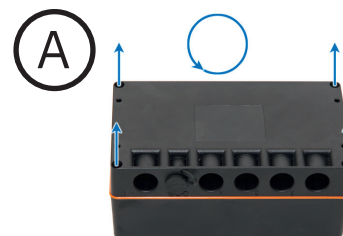

4. Montage-instructies

4.1. Voorbereidingen

- Maak de rugleuning los volgens de gebruiksaanwijzing
- Draai de stoel ondersteboven zodat deze op de arMLEUNINGEN rust
- Demonteer de besturingskast volgens de installatie-instructies “Bevestiging besturingssysteem 24V”

4.2. Verwijder de oude accu's

- (A) Draai de schroeven los waarmee de besturingskast dicht zit.
- (B) Open de besturingskast en koppel de plus- en min-kabels los, hierbij kan een platte tang nodig zijn. Verwijder de oude accu's.