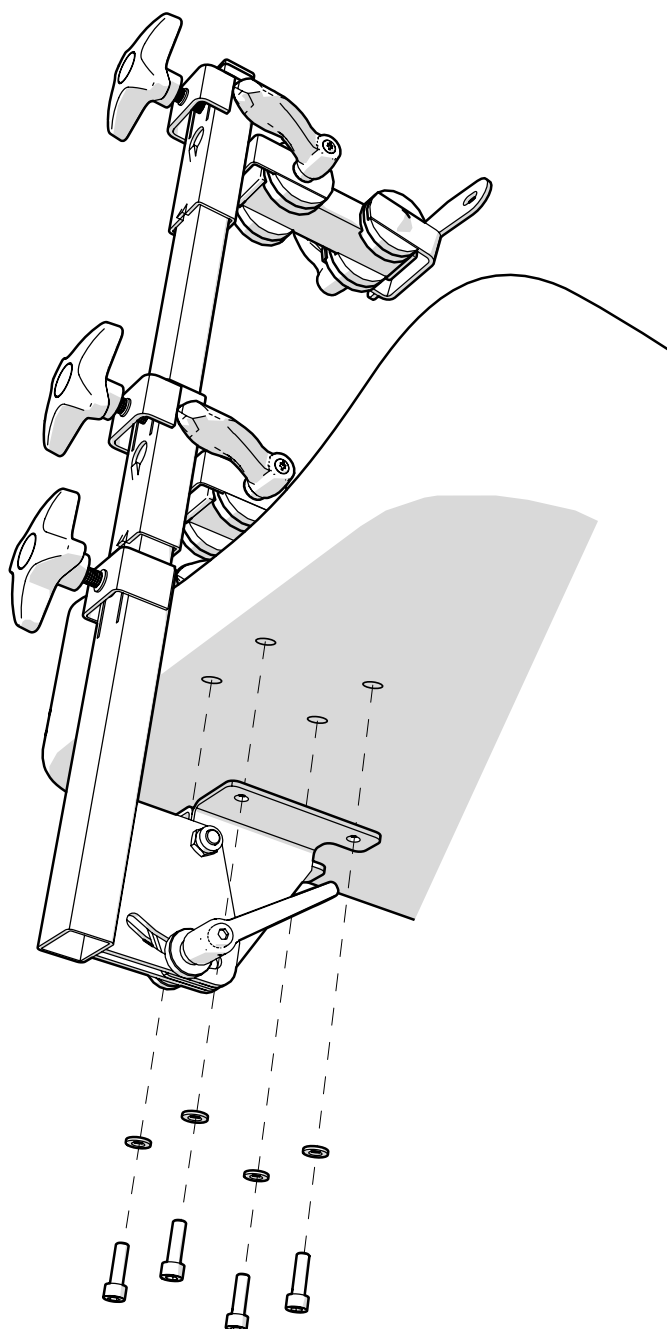

2. Montage-instructies

2.1. Montage op zitting

Gebruik 4 st. MC6S M6 x 20 bouten en 4 st. M6 ringen om het rugsteunmechanisme aan de zitting te bevestigen.