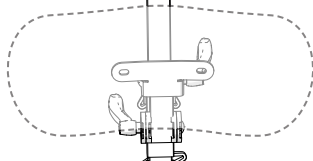

Lage
rugleuning