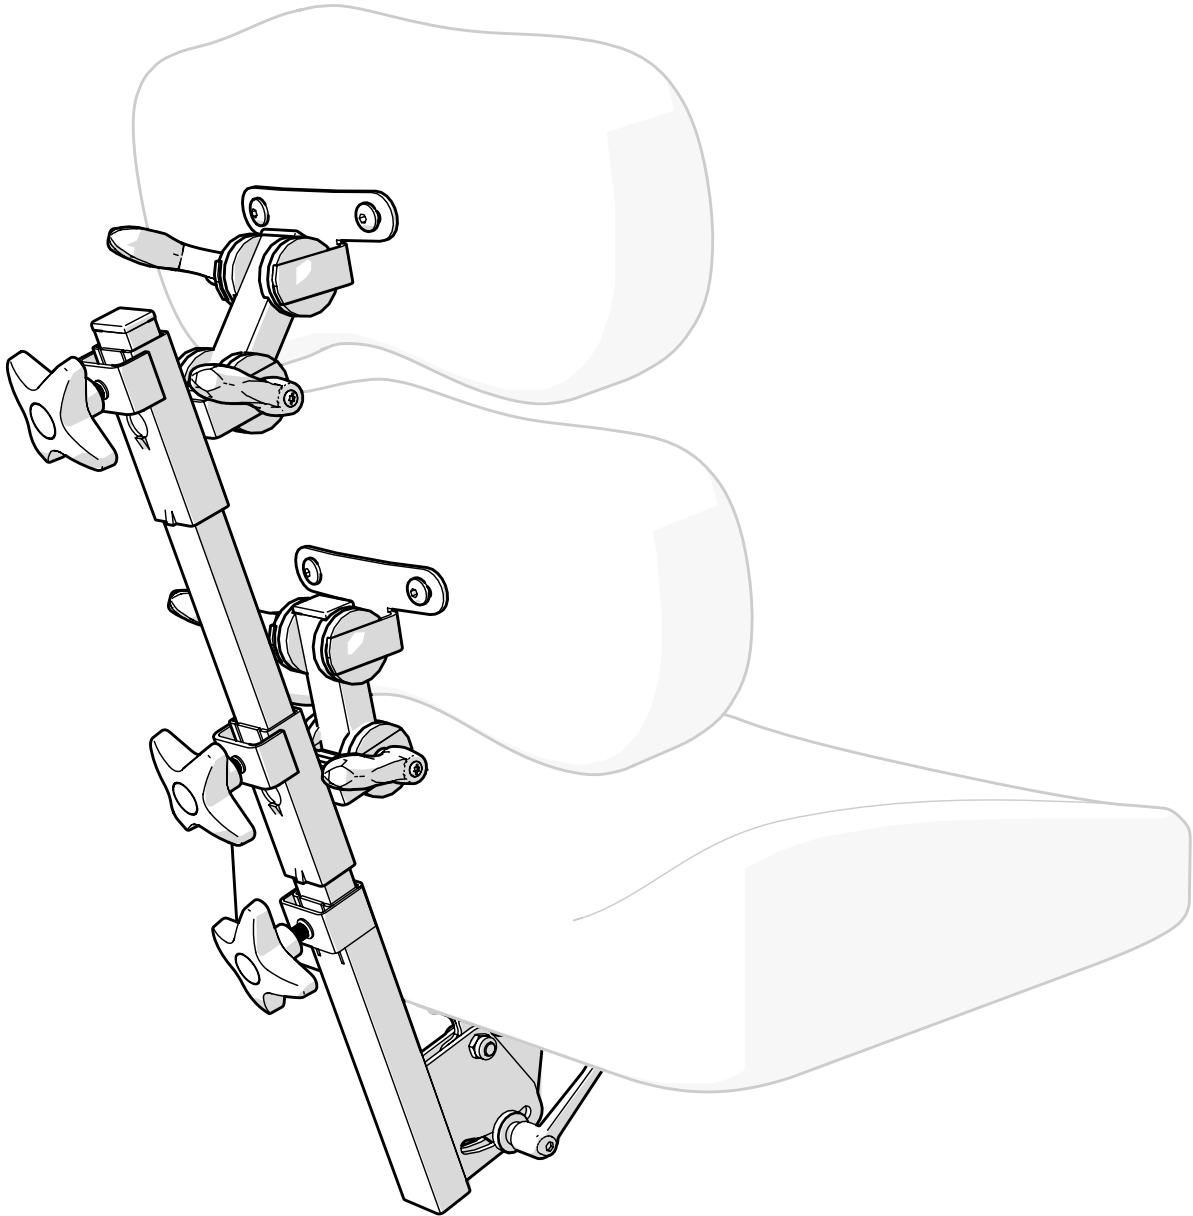

# RUGSTEUNMECHANISME DUBBEL VERTICAAL VERSTELBAAR

# 1. Lijst met artikelen

Ⓐ BRM5100

Rugsteunmechanisme dubbel verticaal verstelbaar, lage ruginst H achter

Ⓑ BRM5200

Rugsteunmechanisme dubbel verticaal verstelbaar, hoge ruginst H achter