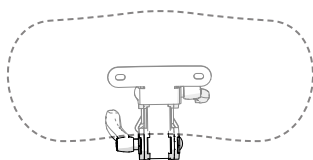

BRM5100

Lage
rugleuning