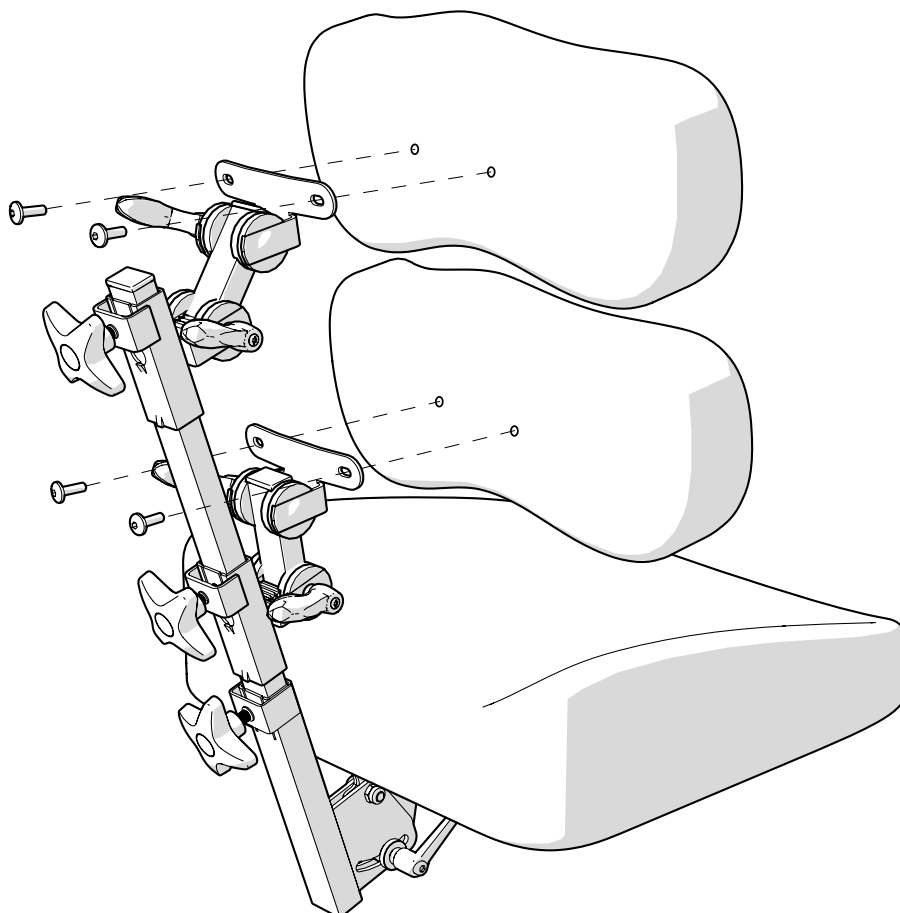

2.2. Montage rugsteunkussens

Het rugsteunmechanisme kan ofwel twee lage rugleuningen, of een hoge en een lage rugleuning hebben. Een lage rugleuning wordt bevestigd met 2 K6S M6x20 bouten per rugleuning. Een hoge rugleuning wordt bevestigd met 3 identieke bouten.