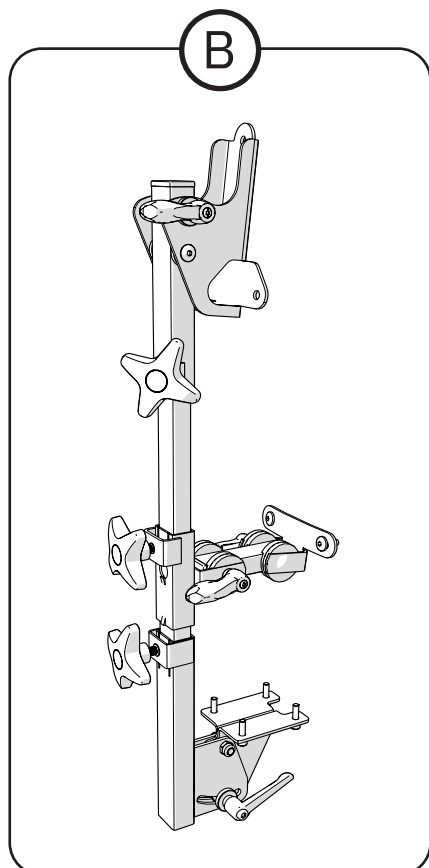

# 1. Lijst met artikelen

Ⓐ BRM5100

Rugsteunmechanisme dubbel verticaal verstelbaar, lage ruginst H achter

Ⓑ BRM5200

Rugsteunmechanisme dubbel verticaal verstelbaar, hoge ruginst H achter