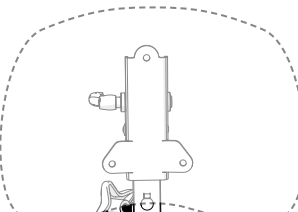

## 2.2. Montage rugsteunkussens

Het rugsteunmechanisme kan ofwel twee lage rugleuningen, of een hoge en een lage rugleuning hebben. Een lage rugleuning wordt bevestigd met 2 K6S M6x20 bouten per rugleuning. Een hoge rugleuning wordt bevestigd met 3 identieke bouten.

### BRM5100

Lage  
rugleuning

Lage  
rugleuning

### BRM5200

Hoge  
rugleuning

Lage  
rugleuning