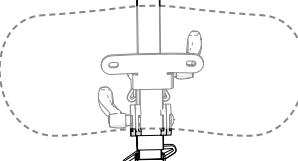

Lage
rugleuning