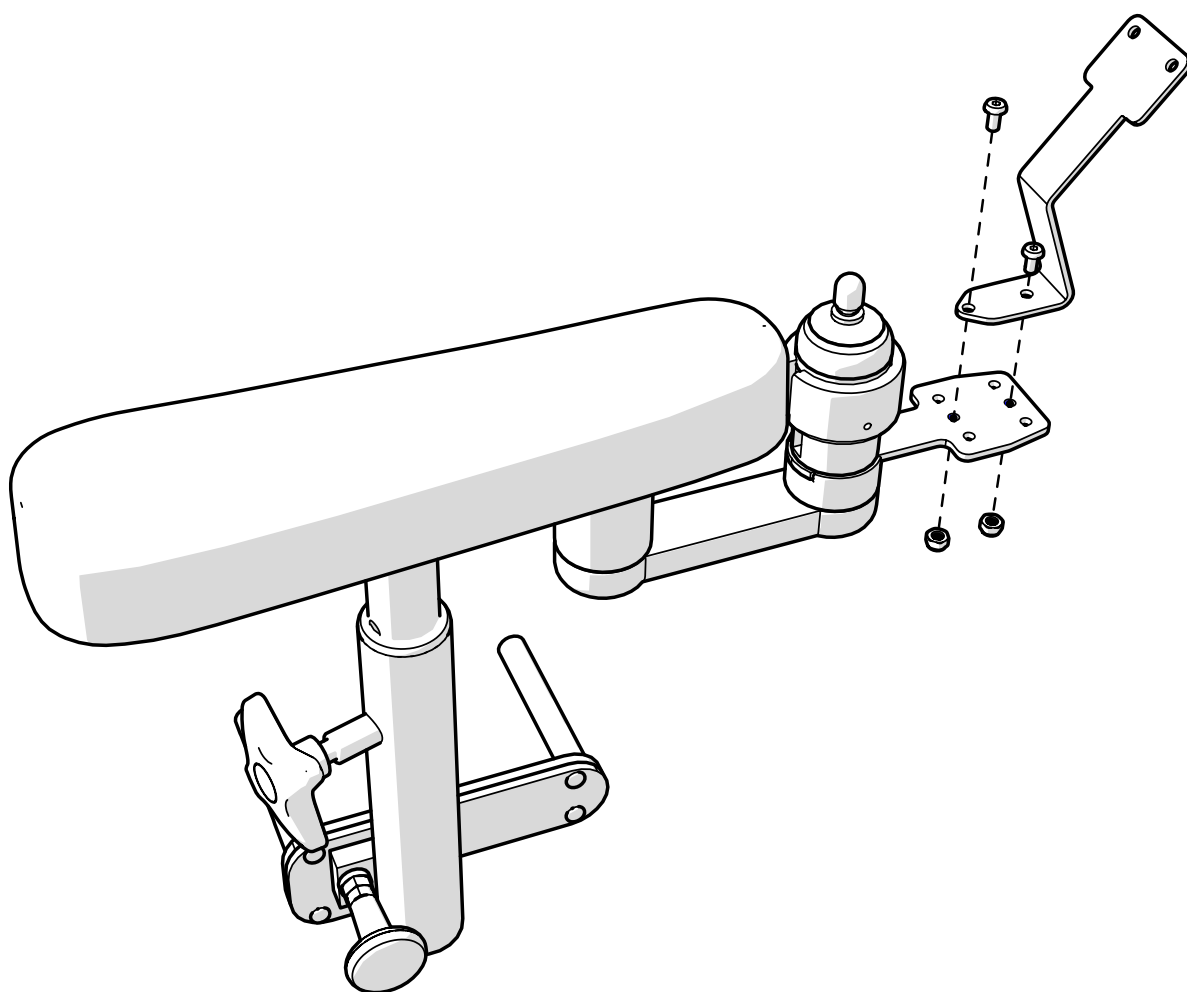

MANÖVERBOX LINX REM500

Remote LiNX REM500

- A** 805052 Manöverbox LiNX REM500 kpl inkl fäste f REAL 6100 PLUS
Remote LiNX REM500 cpl incl bracket f REAL 6100 PLUS
- B** BOX2030 Manöverbox LiNX REM500 f REAL 6100 PLUS
Remote LiNX REM500 f REAL 6100 PLUS