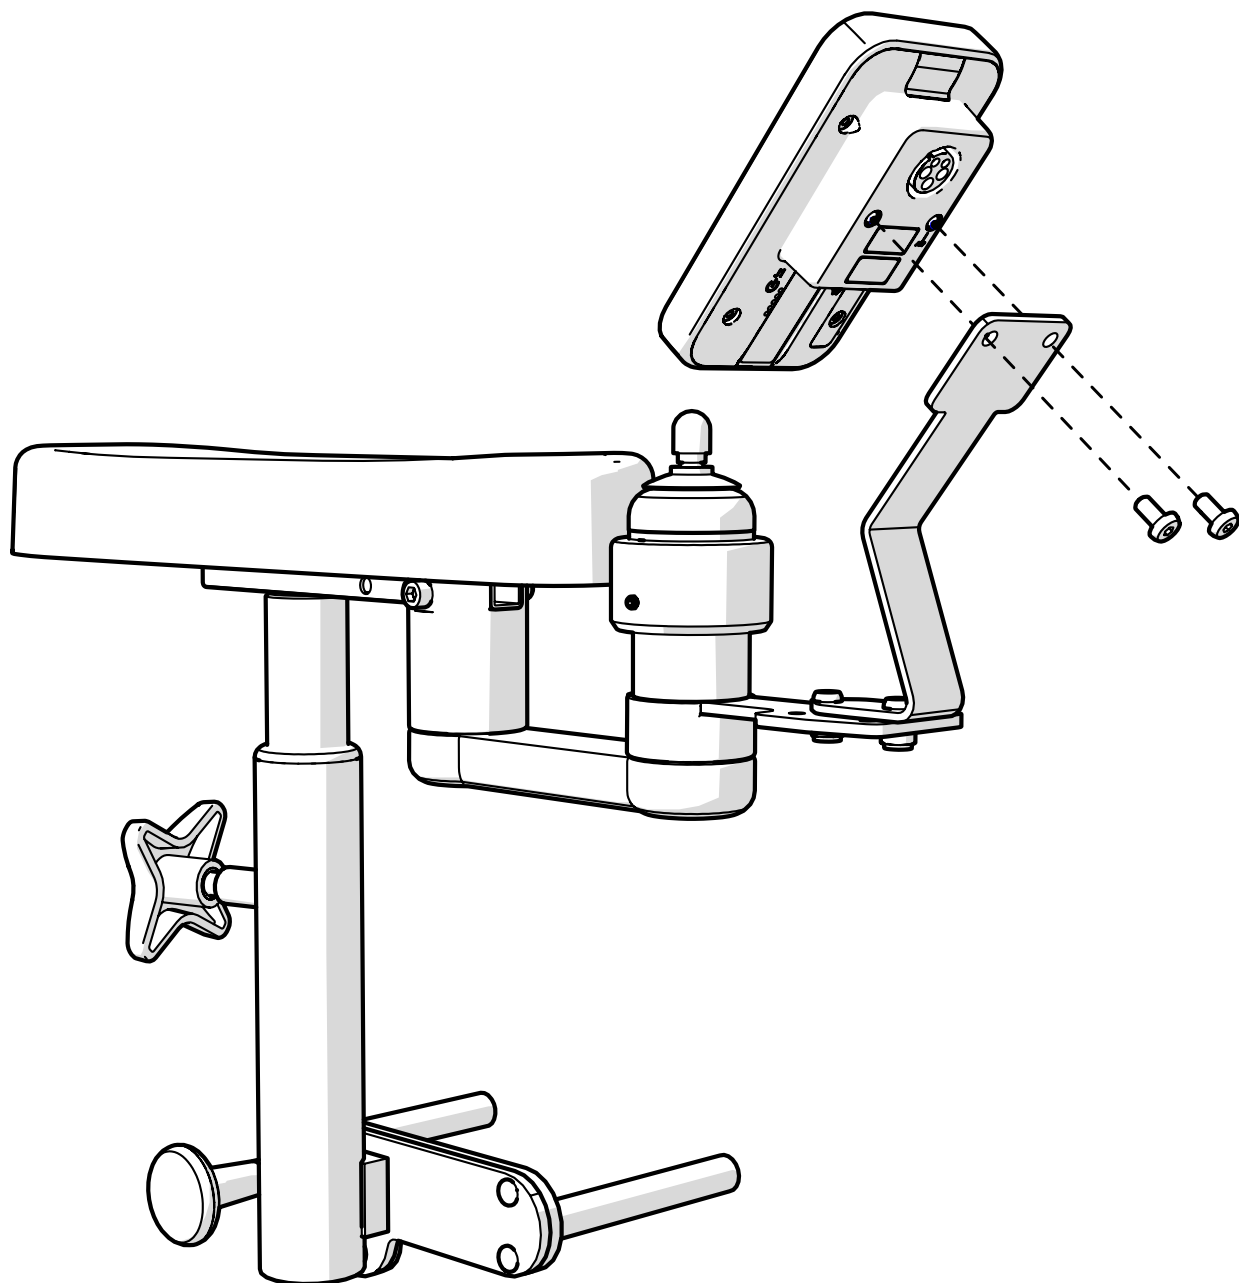

MANÖVERBOX LINX REM500

Remote LiNX REM500

- A** 805052 Manöverbox LiNX REM500 kpl inkl fäste f REAL 6100 PLUS
Remote LiNX REM500 cpl incl bracket f REAL 6100 PLUS
- B** BOX2030 Manöverbox LiNX REM500 f REAL 6100 PLUS
Remote LiNX REM500 f REAL 6100 PLUS