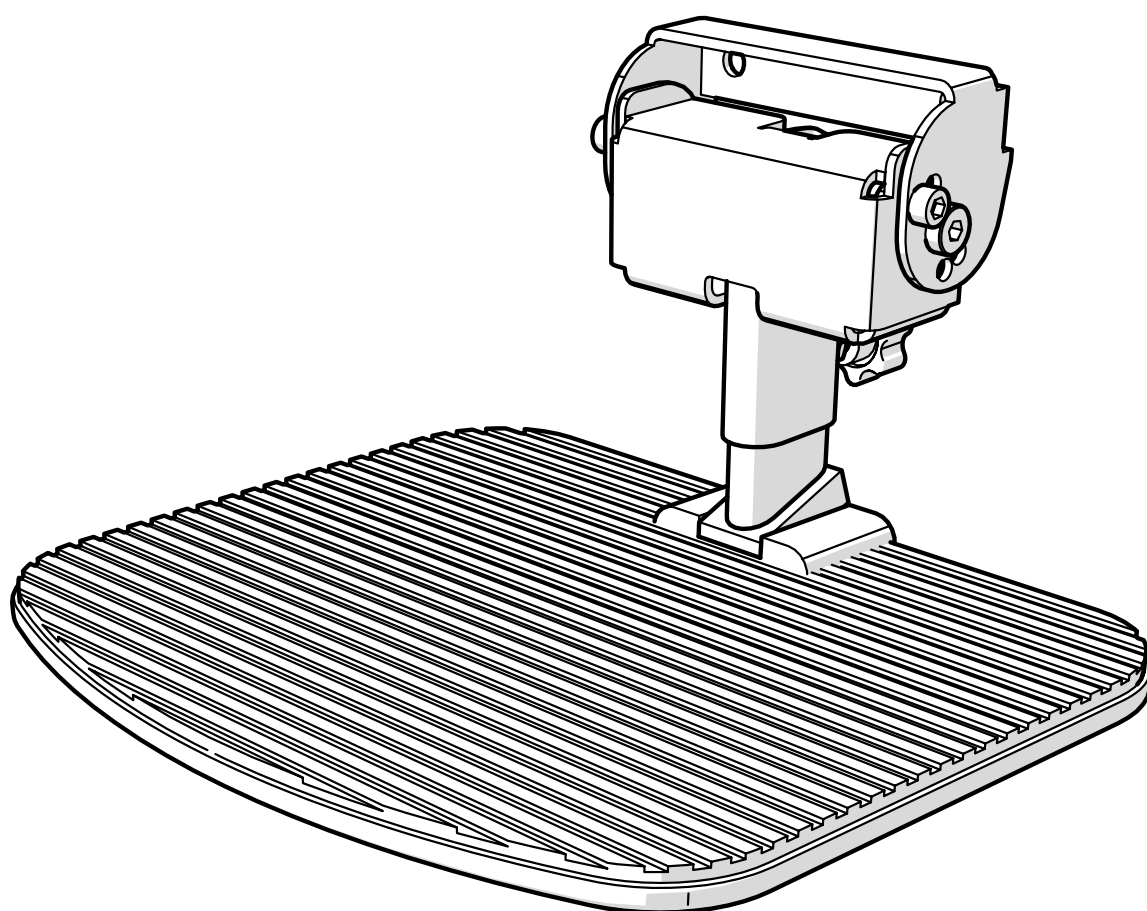

BENSTÖD MITTMONTERAD ÖVERDEL GRUND SLITSAT

Legsupport Mid Upper part slotted

Svenska

1. Kapning av benstödet kan orsaka skarpa kanter på kapytorna. Om dessa ytor lämnas obehandlade kan de orsaka kläm- och skärskador.

English

1. Cutting the legsupport can cause sharp edges on the cutting surfaces. If these surfaces are left untreated they can cause pinching and cutting damage.

- Ⓐ 804865 Benstöd mittmont överdel grund slitsat f L 20-31 med låsratt
Legsupp. Mid Upper part slotted f L 20-31 w knob