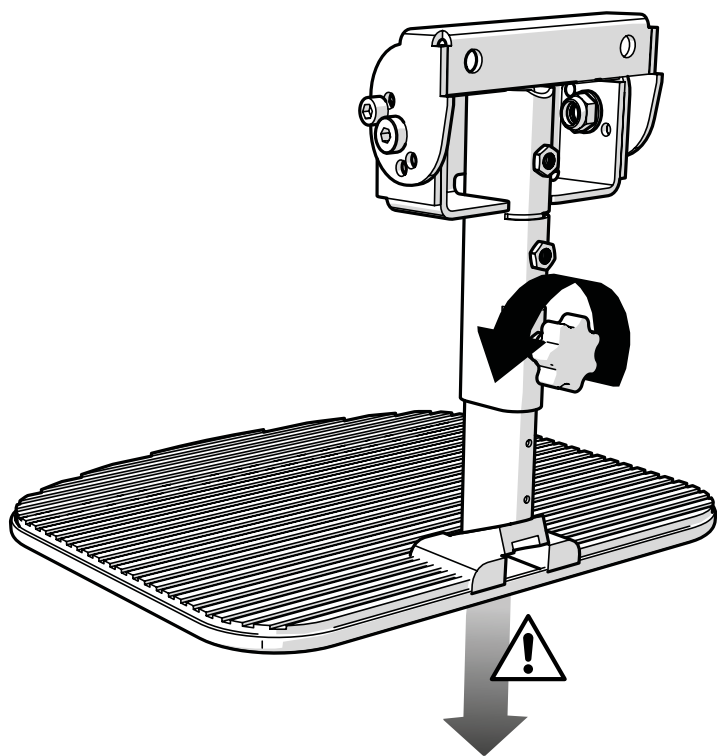

BENSTÖD MITTMONTERAD ÖVERDEL GRUND SLITSAT

Legsupport Mid Upper part slotted

Svenska

1. Kapning av benstödet kan orsaka skarpa kanter på kapytorna. Om dessa ytor lämnas obehandlade kan de orsaka kläm- och skärskador.

English

1. Cutting the legsupport can cause sharp edges on the cutting surfaces. If these surfaces are left untreated they can cause pinching and cutting damage.

- Ⓐ 804865 Benstöd mittmont överdel grund slitsat f L 20-31 med låsratt
Legsupp. Mid Upper part slotted f L 20-31 w knob