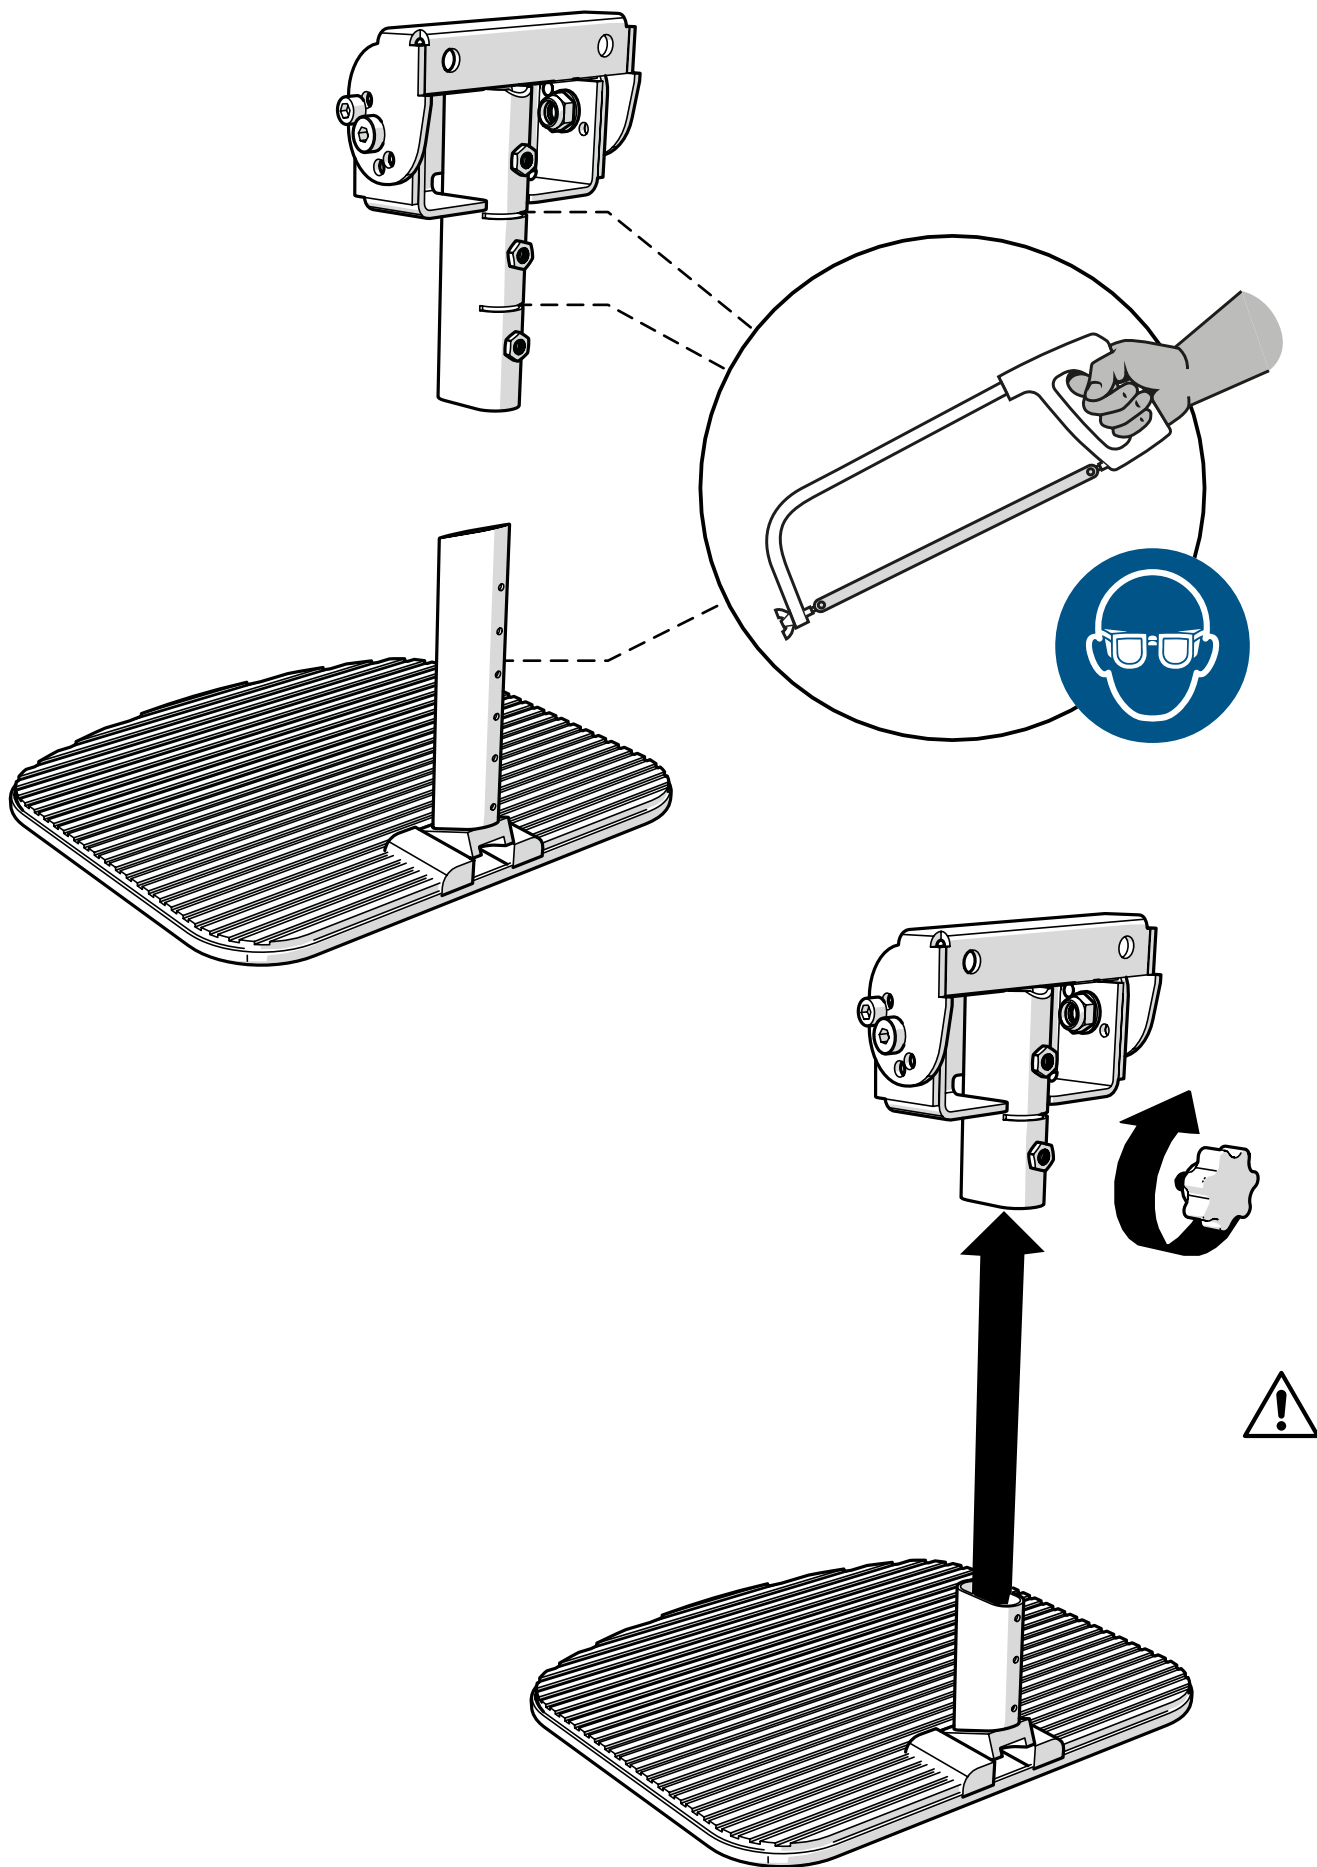

BENSTÖD MITTMONTERAD ÖVERDEL GRUND SLITSAT

Legsupport Mid Upper part slotted

Svenska

1. Kapning av benstödet kan orsaka skarpa kanter på kapytorna. Om dessa ytor lämnas obehandlade kan de orsaka kläm- och skärskador.

English

1. Cutting the legsupport can cause sharp edges on the cutting surfaces. If these surfaces are left untreated they can cause pinching and cutting damage.

- Ⓐ 804865 Benstöd mittmont överdel grund slitsat f L 20-31 med låsratt
Legsupp. Mid Upper part slotted f L 20-31 w knob