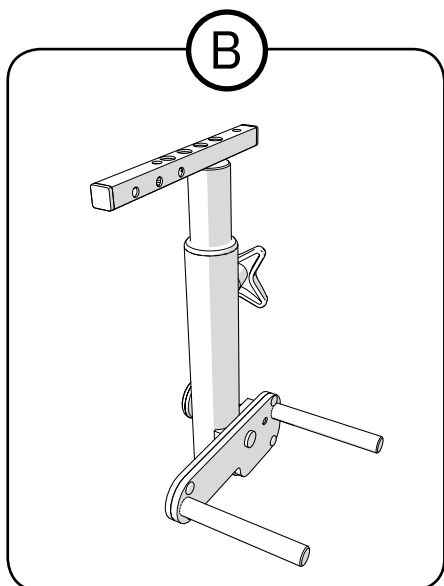

ARMSTÖDSMEKANISM

Armrest mechanism

- A** ARM101X Armstödsmek Plus 32 cm
Armrest Mech. Plus 32 cm
- ARM111X Armstödsmek Plus 38 cm
Armrest Mech. Plus 38 cm
- ARM121X Armstödsmek Plus mini 21 cm
Armrest Mech. Plus Mini 21 cm
- ARM131X Armstödsmek Plus mini 32 cm
Armrest Mech. Plus Mini 32 cm
- ARM141X Armstödsmek Plus 6100 32 cm
Armrest Mech. Plus 6100 32 cm
- ARM151X Armstödsmek Plus 6100 38 cm
Armrest Mech. Plus 6100 38 cm
- ARM711X Armstödsmek Plus 45 cm
Armrest Mech. Plus 45 cm

- B** ARM301X Armstödsmek Fällbara 32 cm
Armrest Mech. Foldable 32 cm
- ARM311X Armstödsmek Fällbara 38 cm
Armrest Mech. Foldable 38 cm

- C** ARM501X Armstödsmek 9500 38 cm
Armrest Mech. 9500 38 cm
- ARM601X Armstödsmek 2000 32 cm
Armrest mechanism REAL 2000 32 cm