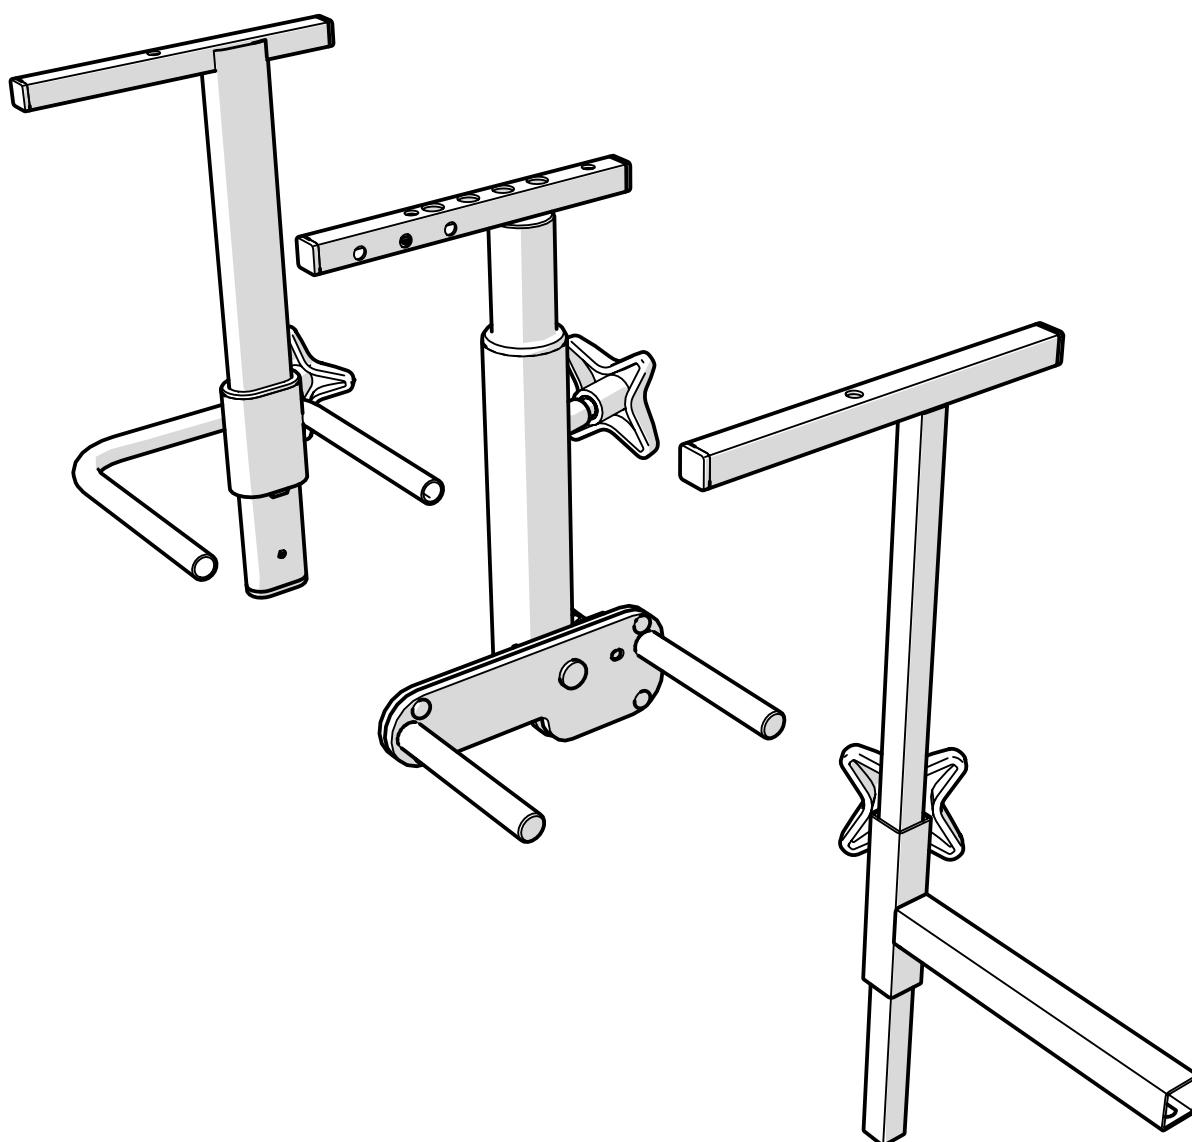

ARMSTÖDSMEKANISM

Armrest mechanism

- A** ARM101X Armstödsmek Plus 32 cm
Armrest Mech. Plus 32 cm
- ARM111X Armstödsmek Plus 38 cm
Armrest Mech. Plus 38 cm
- ARM121X Armstödsmek Plus mini 21 cm
Armrest Mech. Plus Mini 21 cm
- ARM131X Armstödsmek Plus mini 32 cm
Armrest Mech. Plus Mini 32 cm
- ARM141X Armstödsmek Plus 6100 32 cm
Armrest Mech. Plus 6100 32 cm
- ARM151X Armstödsmek Plus 6100 38 cm
Armrest Mech. Plus 6100 38 cm
- ARM711X Armstödsmek Plus 45 cm
Armrest Mech. Plus 45 cm

- B** ARM301X Armstödsmek Fällbara 32 cm
Armrest Mech. Foldable 32 cm
- ARM311X Armstödsmek Fällbara 38 cm
Armrest Mech. Foldable 38 cm

- C** ARM501X Armstödsmek 9500 38 cm
Armrest Mech. 9500 38 cm
- ARM601X Armstödsmek 2000 32 cm
Armrest mechanism REAL 2000 32 cm