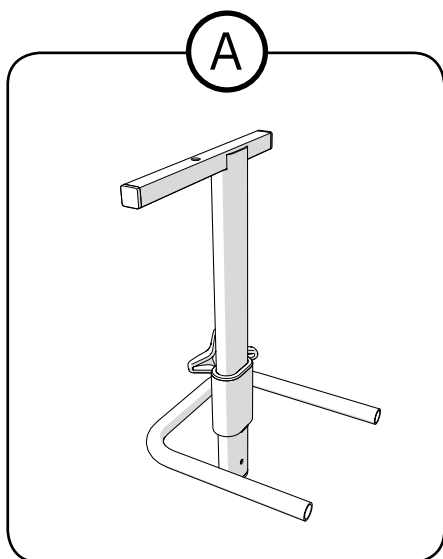

Skötselråd

Produkten bör torkas av och hållas ren från damm och smuts. Vi godkänner rengöringsmedel från 7 upp till max 12 på pH-skalan (koncentrerat).

Destruktion

A - C. Sorteras som metall

Care instructions

The product should be dried and kept clean from dust and dirt. We accept cleaning agents from 7 up to a maximum of 12 on the pH scale (concentrated).

Destruction

A - C. Sorted as metal