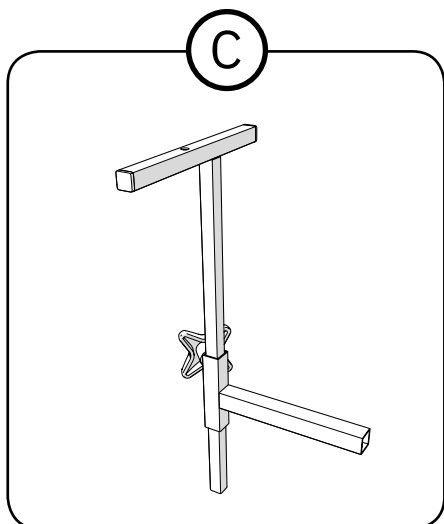

ARMSTÖDSMEKANISM

Armrest mechanism

- A** ARM101X Armstödsmek Plus 32 cm
Armrest Mech. Plus 32 cm
- ARM111X Armstödsmek Plus 38 cm
Armrest Mech. Plus 38 cm
- ARM121X Armstödsmek Plus mini 21 cm
Armrest Mech. Plus Mini 21 cm
- ARM131X Armstödsmek Plus mini 32 cm
Armrest Mech. Plus Mini 32 cm
- ARM141X Armstödsmek Plus 6100 32 cm
Armrest Mech. Plus 6100 32 cm
- ARM151X Armstödsmek Plus 6100 38 cm
Armrest Mech. Plus 6100 38 cm
- ARM711X Armstödsmek Plus 45 cm
Armrest Mech. Plus 45 cm

- B** ARM301X Armstödsmek Fällbara 32 cm
Armrest Mech. Foldable 32 cm
- ARM311X Armstödsmek Fällbara 38 cm
Armrest Mech. Foldable 38 cm

- C** ARM501X Armstödsmek 9500 38 cm
Armrest Mech. 9500 38 cm
- ARM601X Armstödsmek 2000 32 cm
Armrest mechanism REAL 2000 32 cm