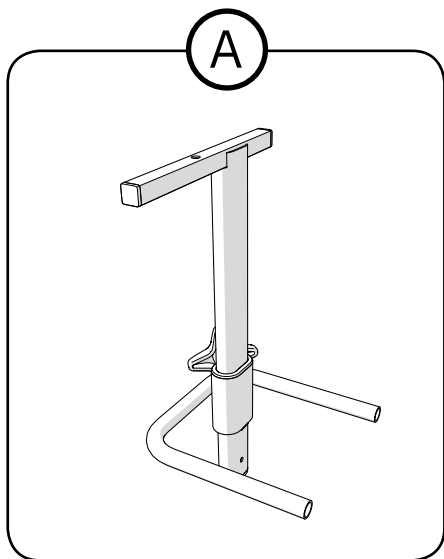

ARMSTÖDSMEKANISM

Armrest mechanism

- A** ARM101X Armstödsmek Plus 32 cm
Armrest Mech. Plus 32 cm
- ARM111X Armstödsmek Plus 38 cm
Armrest Mech. Plus 38 cm
- ARM121X Armstödsmek Plus mini 21 cm
Armrest Mech. Plus Mini 21 cm
- ARM131X Armstödsmek Plus mini 32 cm
Armrest Mech. Plus Mini 32 cm
- ARM141X Armstödsmek Plus 6100 32 cm
Armrest Mech. Plus 6100 32 cm
- ARM151X Armstödsmek Plus 6100 38 cm
Armrest Mech. Plus 6100 38 cm
- ARM711X Armstödsmek Plus 45 cm
Armrest Mech. Plus 45 cm

- B** ARM301X Armstödsmek Fällbara 32 cm
Armrest Mech. Foldable 32 cm
- ARM311X Armstödsmek Fällbara 38 cm
Armrest Mech. Foldable 38 cm

- C** ARM501X Armstödsmek 9500 38 cm
Armrest Mech. 9500 38 cm
- ARM601X Armstödsmek 2000 32 cm
Armrest mechanism REAL 2000 32 cm