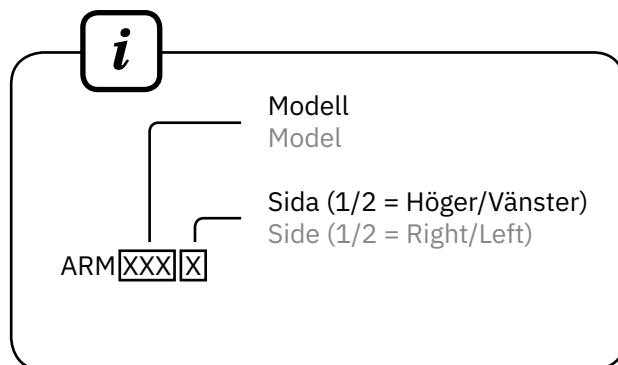

ARMSTÖDSMEKANISM

Armrest mechanism

- A** ARM101X Armstödsmek Plus 32 cm
Armrest Mech. Plus 32 cm
- ARM111X Armstödsmek Plus 38 cm
Armrest Mech. Plus 38 cm
- ARM121X Armstödsmek Plus mini 21 cm
Armrest Mech. Plus Mini 21 cm
- ARM131X Armstödsmek Plus mini 32 cm
Armrest Mech. Plus Mini 32 cm
- ARM141X Armstödsmek Plus 6100 32 cm
Armrest Mech. Plus 6100 32 cm
- ARM151X Armstödsmek Plus 6100 38 cm
Armrest Mech. Plus 6100 38 cm
- ARM711X Armstödsmek Plus 45 cm
Armrest Mech. Plus 45 cm

- B** ARM301X Armstödsmek Fällbara 32 cm
Armrest Mech. Foldable 32 cm
- ARM311X Armstödsmek Fällbara 38 cm
Armrest Mech. Foldable 38 cm

- C** ARM501X Armstödsmek 9500 38 cm
Armrest Mech. 9500 38 cm
- ARM601X Armstödsmek 2000 32 cm
Armrest mechanism REAL 2000 32 cm