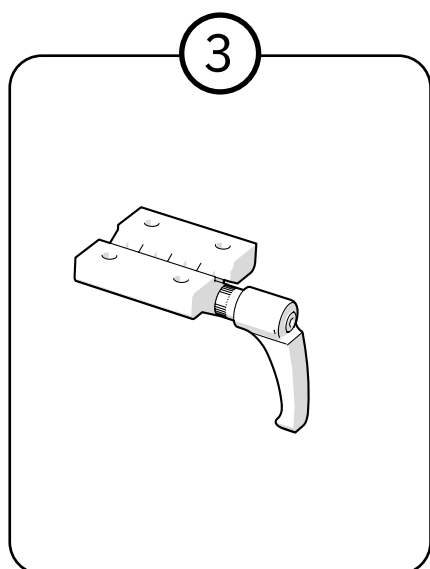

3. Skötselråd

Inga specifika skötselråd för denna artikel. Följ råden i bruksanvisningen.

4. Destruktion och återvinning

1. Sorteras som metall
2. Sorteras som elektronik
3. Sorteras som blandskrot