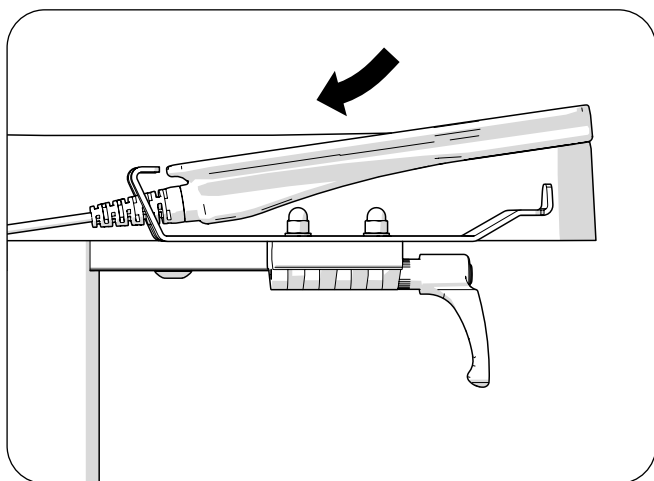

2.3. Montera handkontrollen

Placera handkontrollen i dess fäste enligt illustrationen nedan. Handkontrollen har en magnet i framkant som gör att den klickar på plats.