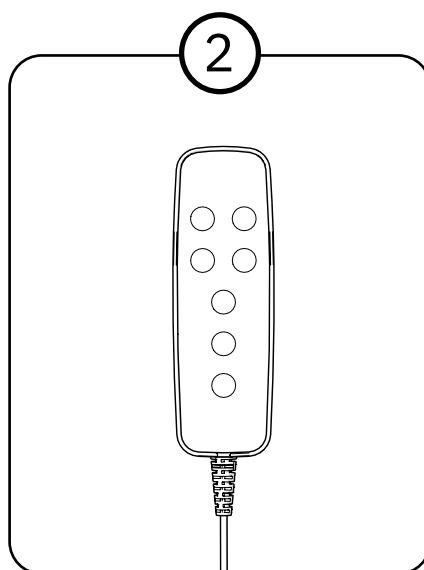

3. Skötselråd

Inga specifika skötselråd för denna artikel. Följ råden i bruksanvisningen.

4. Destruktion och återvinning

1. Sorteras som metall
2. Sorteras som elektronik
3. Sorteras som blandskrot