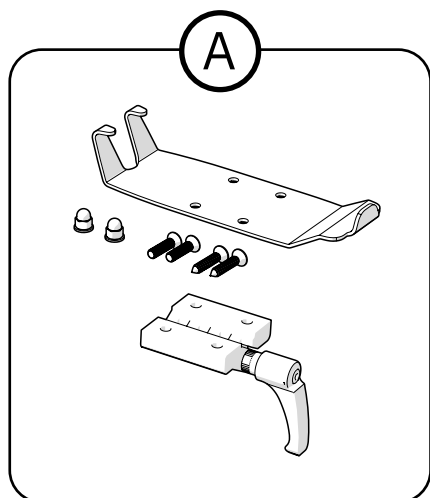

# HANDKONTROLL 24V 1G REAL 9000 PLUS

# Innehållsförteckning

1. Artikellista .....	3
2. Monteringsinstruktion .....	4
2.1. Montera fästet .....	4
2.2. Koppla in handkontrollen .....	5
2.3. Montera handkontrollen .....	5
2.4. Justera fästet .....	6
3. Skötselråd .....	7
4. Destruktion och återvinning .....	7

# 1. Artikellista

Ⓐ 804516 Fäste för Handkontroll 24V 1G

Ⓑ 804490 Handkontroll 4 funktion 24V 1G

804813 Handkontroll 1 funktion 24V 1G