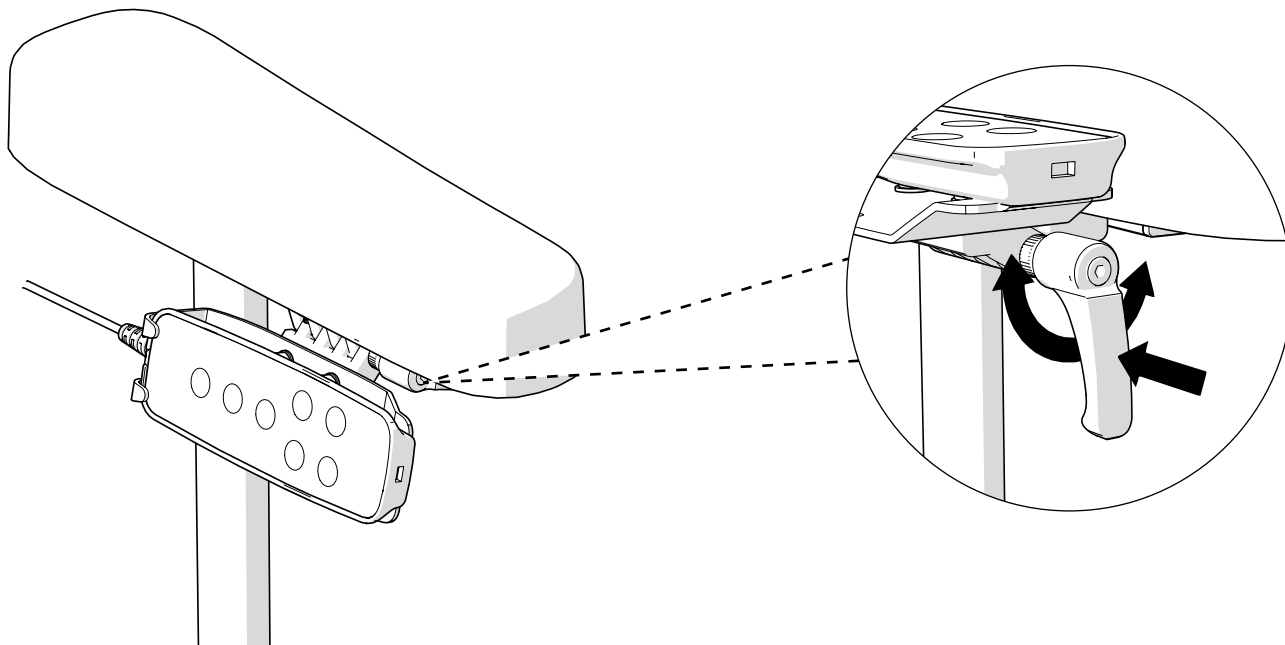

## 2.2. Koppla in handkontrollen

Koppla in handkontrollens kontakt i stolens elsystem. Rätt ingång på elsystemet är markerat med symbol för handkontroll. Tryck in kontakten hela vägen och testa att kontrollen fungerar.

Symbol för handkontroll

## 2.3. Montera handkontrollen

Placera handkontrollen i dess fäste enligt illustrationen nedan. Handkontrollen har en magnet i framkant som gör att den klickar på plats.

## 2.4. Justera fästet

Använd vredet för att låsa och frigöra vinkeljusteringen av fästet till handkontrollen. Vredet trycks först in och går sen att justera.