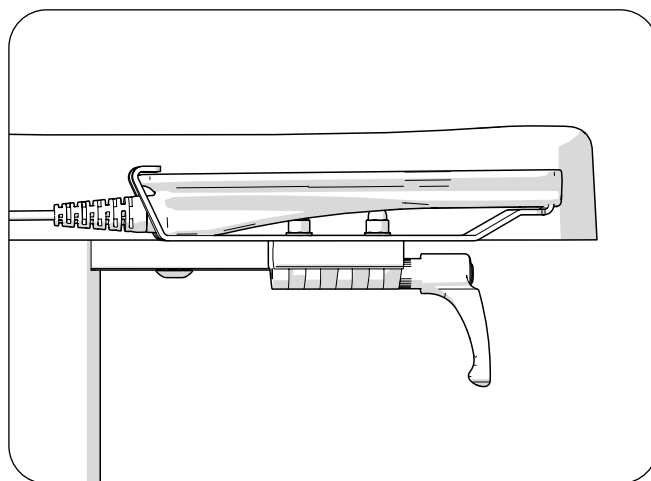

2.3. Montera handkontrollen

Placera handkontrollen i dess fäste enligt illustrationen nedan. Handkontrollen har en magnet i framkant som gör att den klickar på plats.