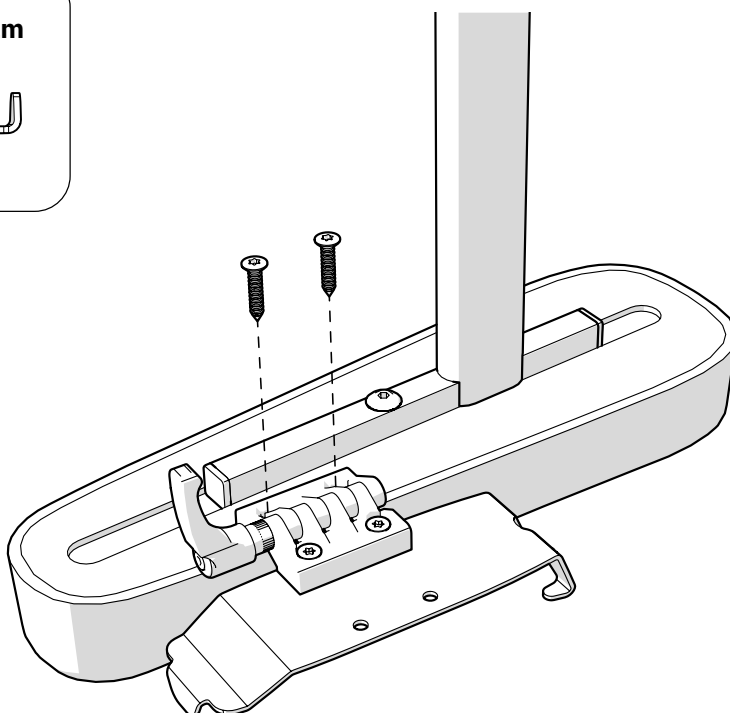

2. Monteringsinstruktion

Monteringsinstruktionen visar hur handkontrollens fäste ska monteras på armstödet samt hur handkontrollen ska kopplas in.

2.1. Montera fästet

Fästet går att montera på antingen höger eller vänster armstöds kudde. På höger armstöds kudde ska fästet sitta på höger sida och vice versa. Vid behov går det att flytta gångjärnet till andra sidan av fästet.

Orientera fästet som önskat och skruva fast det mot undersidan av armstödsplattan.