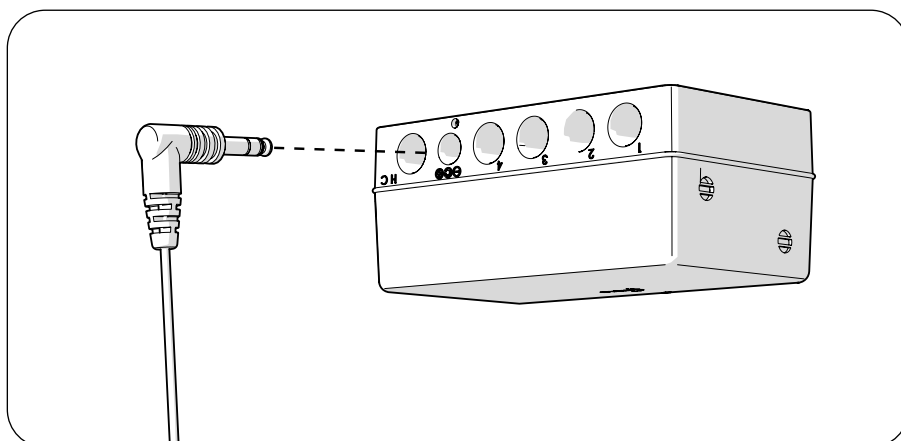

2.2. Koppla in handkontrollen

Koppla in handkontrollens kontakt i stolens elsystem. Rätt ingång på elsystemet är markerat med symbol för handkontroll. Tryck in kontakten hela vägen och testa att kontrollen fungerar.

Symbol för handkontroll