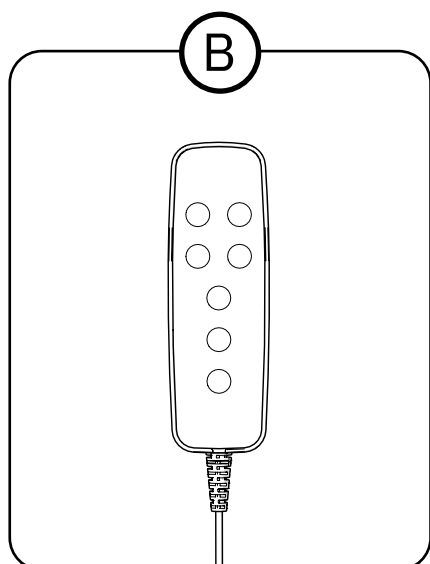

# Innehållsförteckning

1. Artikellista .....	3
2. Monteringsinstruktion .....	4
2.1. Montera fästet .....	4
2.2. Koppla in handkontrollen .....	5
2.3. Montera handkontrollen .....	5
2.4. Justera fästet .....	6
3. Skötselråd .....	7
4. Destruktion och återvinning .....	7

# 1. Artikellista

Ⓐ 804516 Fäste för Handkontroll 24V 1G

Ⓑ 804490 Handkontroll 4 funktion 24V 1G

804813 Handkontroll 1 funktion 24V 1G