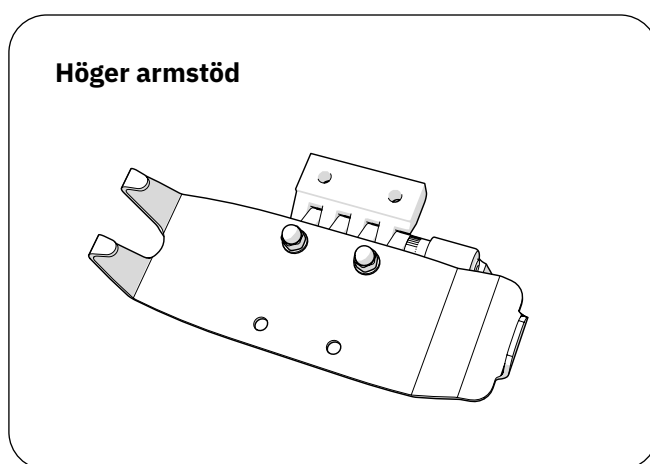

2. Monteringsinstruktion

Monteringsinstruktionen visar hur handkontrollens fäste ska monteras på armstödet samt hur handkontrollen ska kopplas in.

2.1. Montera fästet

Fästet går att montera på antingen höger eller vänster armstöds kudde. På höger armstöds kudde ska fästet sitta på höger sida och vice versa. Vid behov går det att flytta gångjärnet till andra sidan av fästet.

Orientera fästet som önskat och skruva fast det mot undersidan av armstödsplattan.