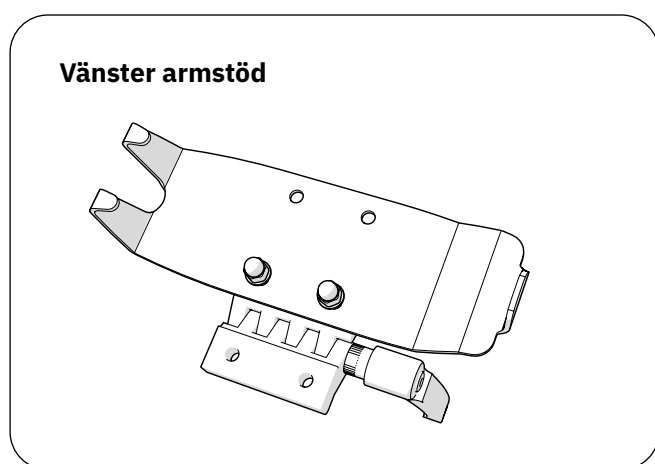

2. Monteringsinstruktion

Monteringsinstruktionen visar hur handkontrollens fäste ska monteras på armstödet samt hur handkontrollen ska kopplas in.

2.1. Montera fästet

Fästet går att montera på antingen höger eller vänster armstöds kudde. På höger armstöds kudde ska fästet sitta på höger sida och vice versa. Vid behov går det att flytta gångjärnet till andra sidan av fästet.

Orientera fästet som önskat och skruva fast det mot undersidan av armstödsplattan.