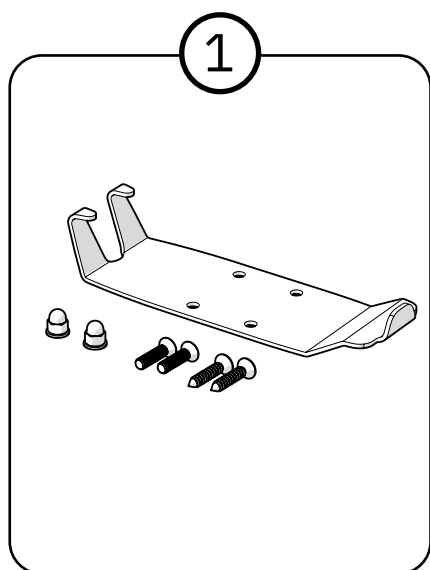

3. Skötselråd

Inga specifika skötselråd för denna artikel. Följ råden i bruksanvisningen.

4. Destruktion och återvinning

1. Sorteras som metall
2. Sorteras som elektronik
3. Sorteras som blandskrot