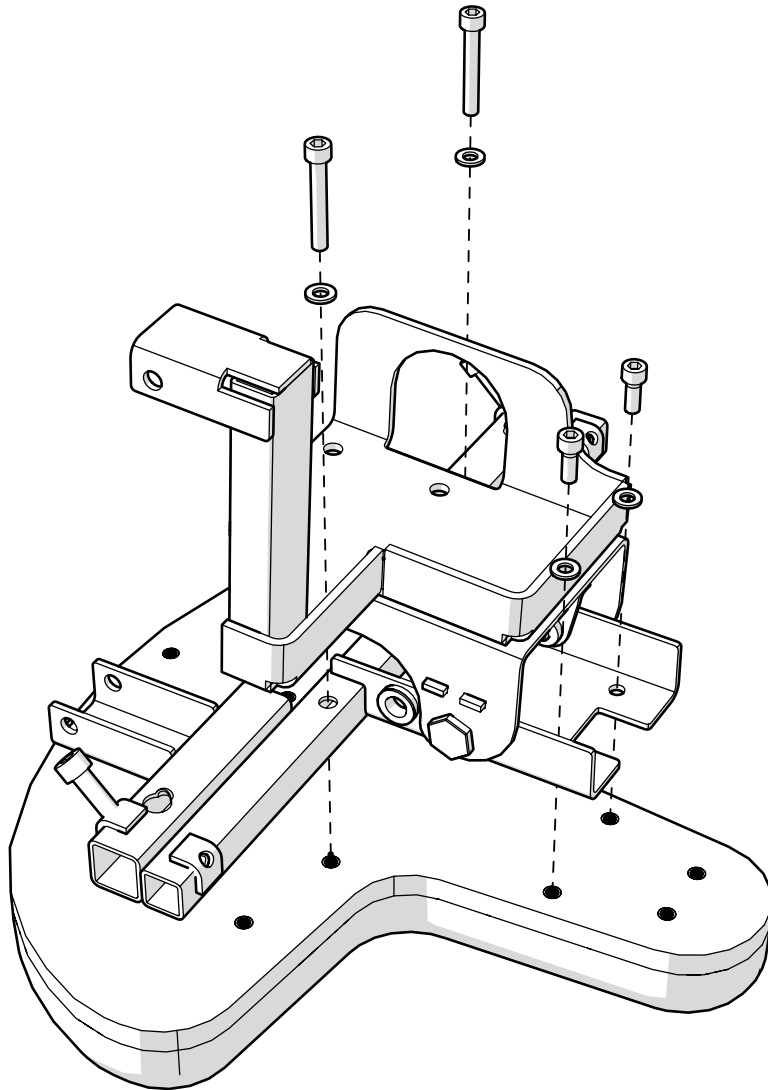

# SITTPLATTA

Seat plate

**A** STxxxxxx Sittplatta  
Seat plate

**B** 800462 BRB 6.4x12x1.5 FZB (M6)  
BRB 6.4x12x1.5 FZB (M6)

**C** 801256 MC6S M6x20 FZB 8.8 Insexskruv M6x20 FZB  
MC6S M6x20 FZB 8.8 Insexscruw M6x20 FZB

**D** 801253 MC6S M6x40 8.8 Fzb Insexskruv M6x40  
MC6S M6x40 8.8 Fzb Insex screw M6x40

**B**

**C**

**D**

**Skötselråd**

Produkten bör torkas av och hållas ren från damm och smuts. Vi godkänner rengöringsmedel från 7 upp till max 12 på pH-skalan (koncentrerat) på delar som inte är tygbeklädda.