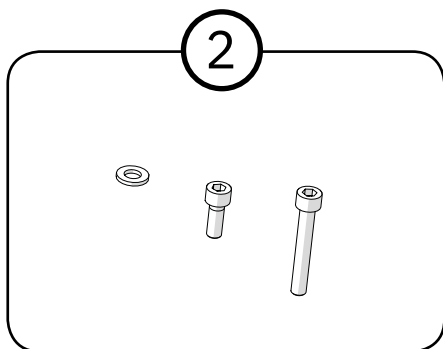

Destruction

- ① Sorted as combustible
- ② Sorted as metal