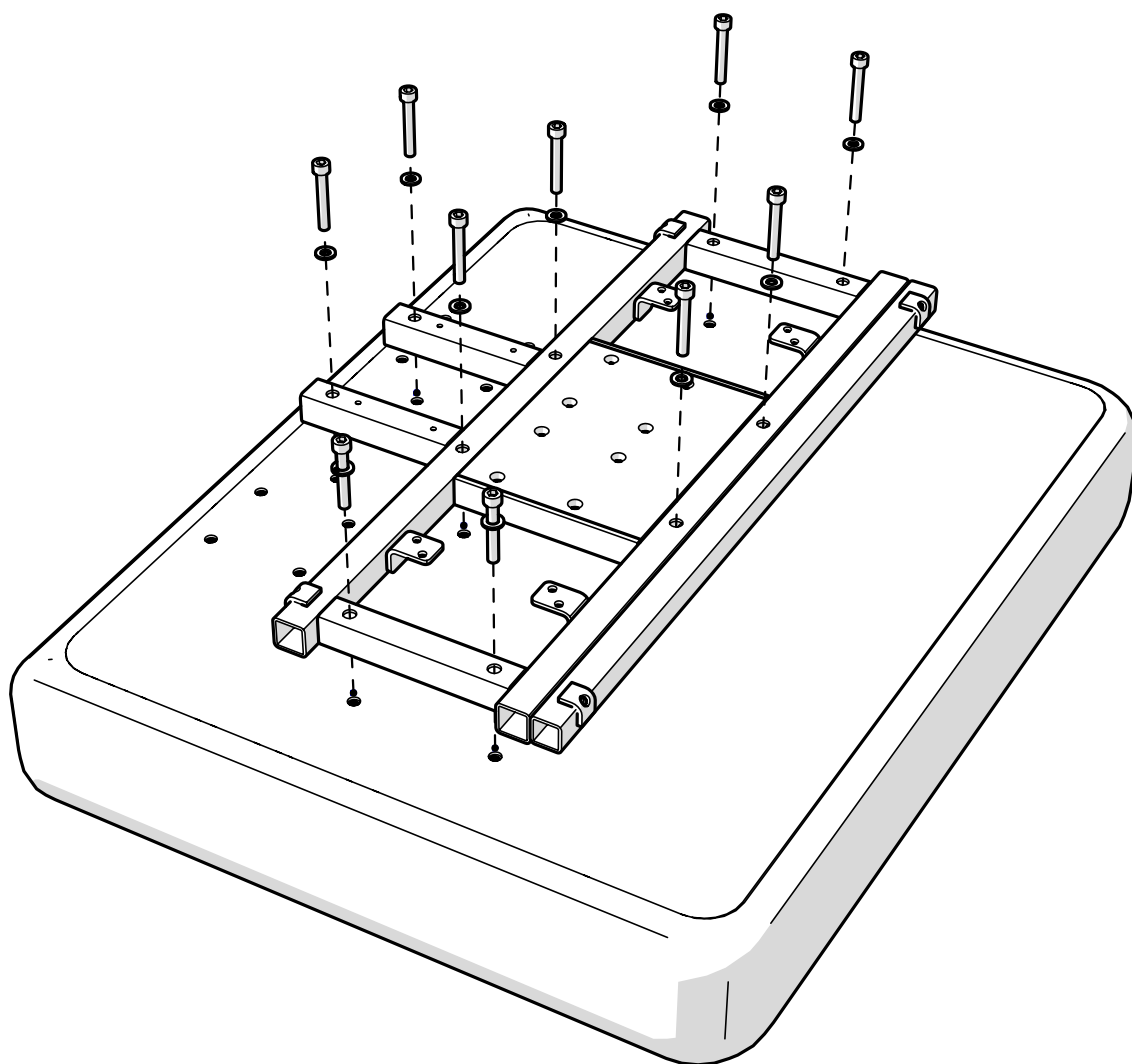

# SITTPLATTA

Seat plate

**A** STxxxxxx Sittplatta  
Seat plate

**B** 800462 BRB 6.4x12x1.5 FZB (M6)  
BRB 6.4x12x1.5 FZB (M6)

**C** 801256 MC6S M6x20 FZB 8.8 Insexskruv M6x20 FZB  
MC6S M6x20 FZB 8.8 Insexscruw M6x20 FZB

**D** 801253 MC6S M6x40 8.8 Fzb Insexskruv M6x40  
MC6S M6x40 8.8 Fzb Insex screw M6x40

**B**

**C**

**D**

**Skötselråd**

Produkten bör torkas av och hållas ren från damm och smuts. Vi godkänner rengöringsmedel från 7 upp till max 12 på pH-skalan (koncentrerat) på delar som inte är tygbeklädda.