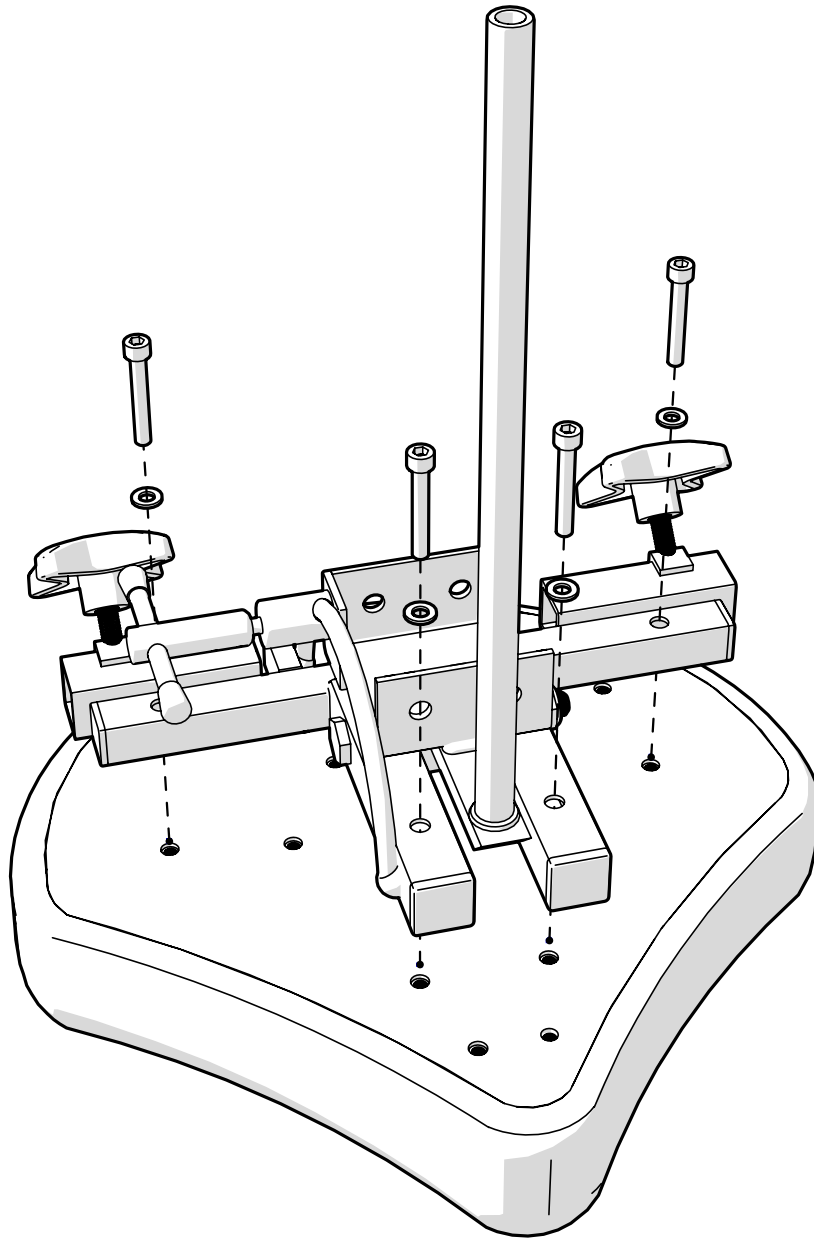

# SITTPLATTA

Seat plate

**A** STxxxxxx Sittplatta  
Seat plate

**B** 800462 BRB 6.4x12x1.5 FZB (M6)  
BRB 6.4x12x1.5 FZB (M6)

**C** 801256 MC6S M6x20 FZB 8.8 Insexskruv M6x20 FZB  
MC6S M6x20 FZB 8.8 Insexscruw M6x20 FZB

**D** 801253 MC6S M6x40 8.8 Fzb Insexskruv M6x40  
MC6S M6x40 8.8 Fzb Insex screw M6x40

**B**

**C**

**D**

**Skötselråd**

Produkten bör torkas av och hållas ren från damm och smuts. Vi godkänner rengöringsmedel från 7 upp till max 12 på pH-skalan (koncentrerat) på delar som inte är tygbeklädda.