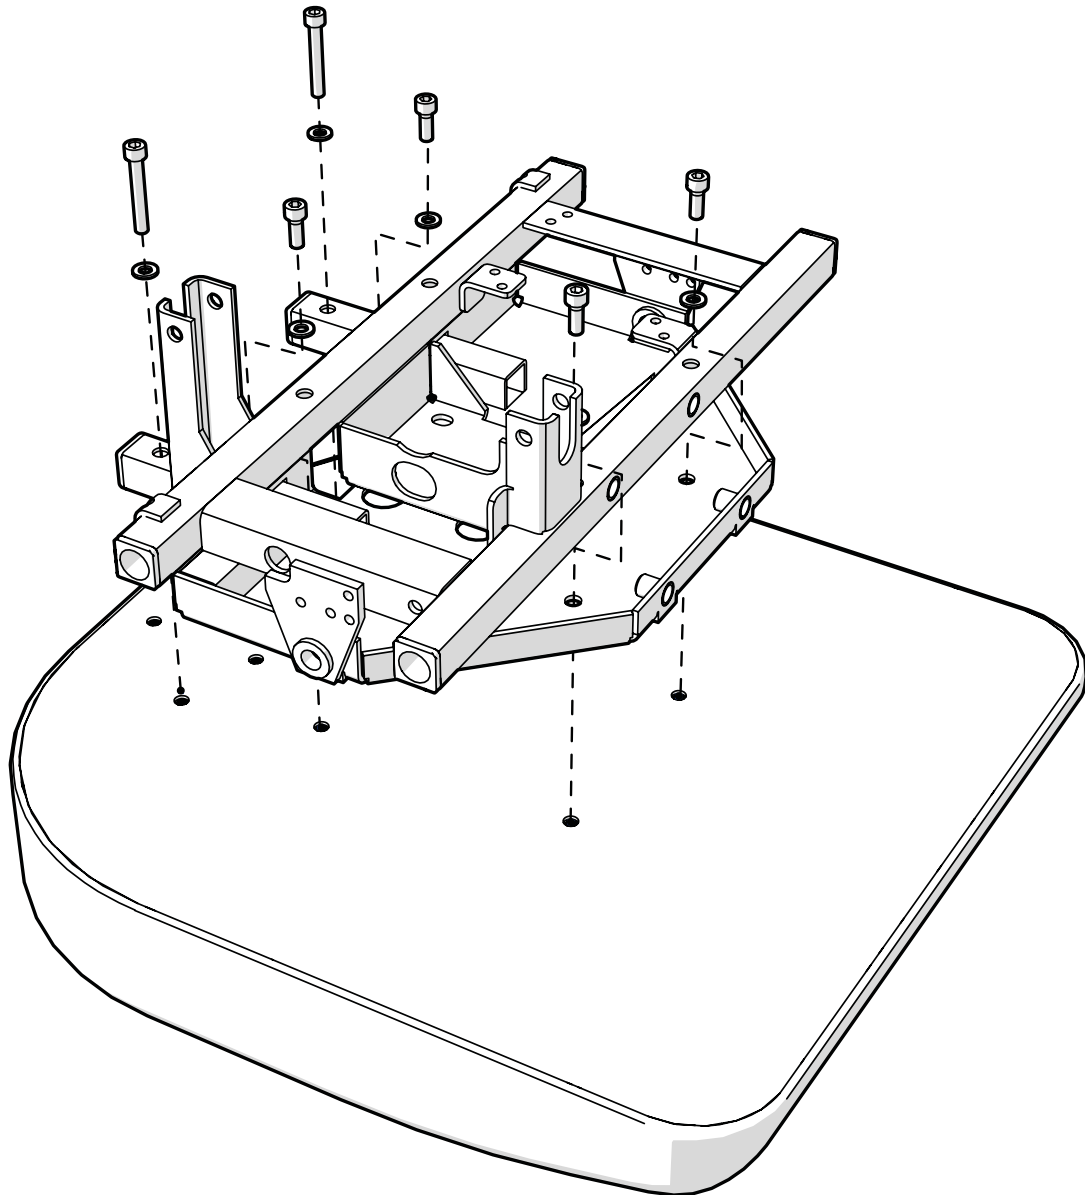

# SITTPLATTA

Seat plate

**A** STxxxxxx Sittplatta  
Seat plate

**B** 800462 BRB 6.4x12x1.5 FZB (M6)  
BRB 6.4x12x1.5 FZB (M6)

**C** 801256 MC6S M6x20 FZB 8.8 Insexskruv M6x20 FZB  
MC6S M6x20 FZB 8.8 Insexscruw M6x20 FZB

**D** 801253 MC6S M6x40 8.8 Fzb Insexskruv M6x40  
MC6S M6x40 8.8 Fzb Insex screw M6x40

**B**

**C**

**D**

**Skötselråd**

Produkten bör torkas av och hållas ren från damm och smuts. Vi godkänner rengöringsmedel från 7 upp till max 12 på pH-skalan (koncentrerat) på delar som inte är tygbeklädda.