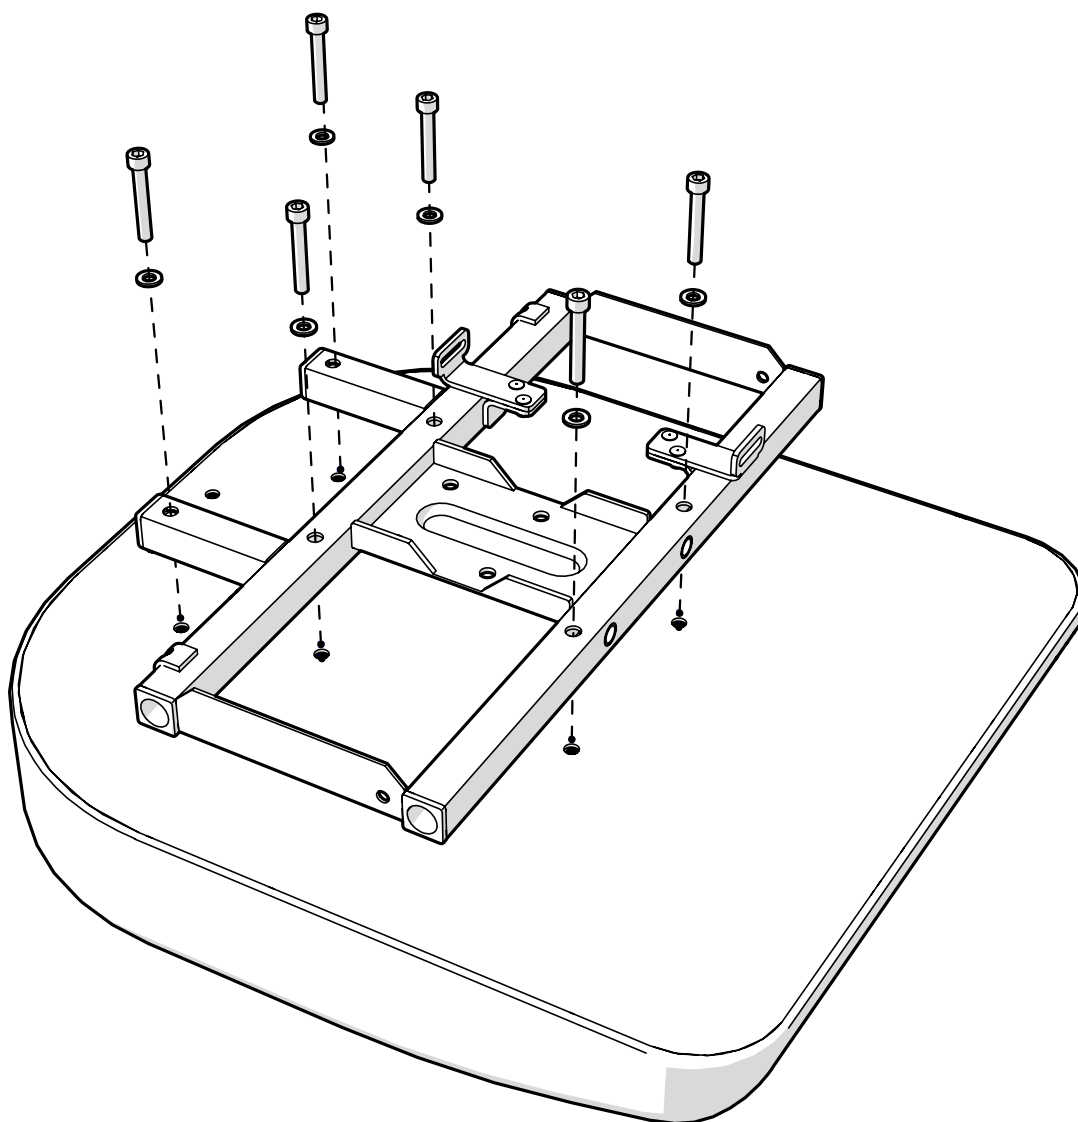

# SITTPLATTA

Seat plate

**A** STxxxxxx Sittplatta  
Seat plate

**B** 800462 BRB 6.4x12x1.5 FZB (M6)  
BRB 6.4x12x1.5 FZB (M6)

**C** 801256 MC6S M6x20 FZB 8.8 Insexskruv M6x20 FZB  
MC6S M6x20 FZB 8.8 Insexscruw M6x20 FZB

**D** 801253 MC6S M6x40 8.8 Fzb Insexskruv M6x40  
MC6S M6x40 8.8 Fzb Insex screw M6x40

**B**

**C**

**D**

**Skötselråd**

Produkten bör torkas av och hållas ren från damm och smuts. Vi godkänner rengöringsmedel från 7 upp till max 12 på pH-skalan (koncentrerat) på delar som inte är tygbeklädda.