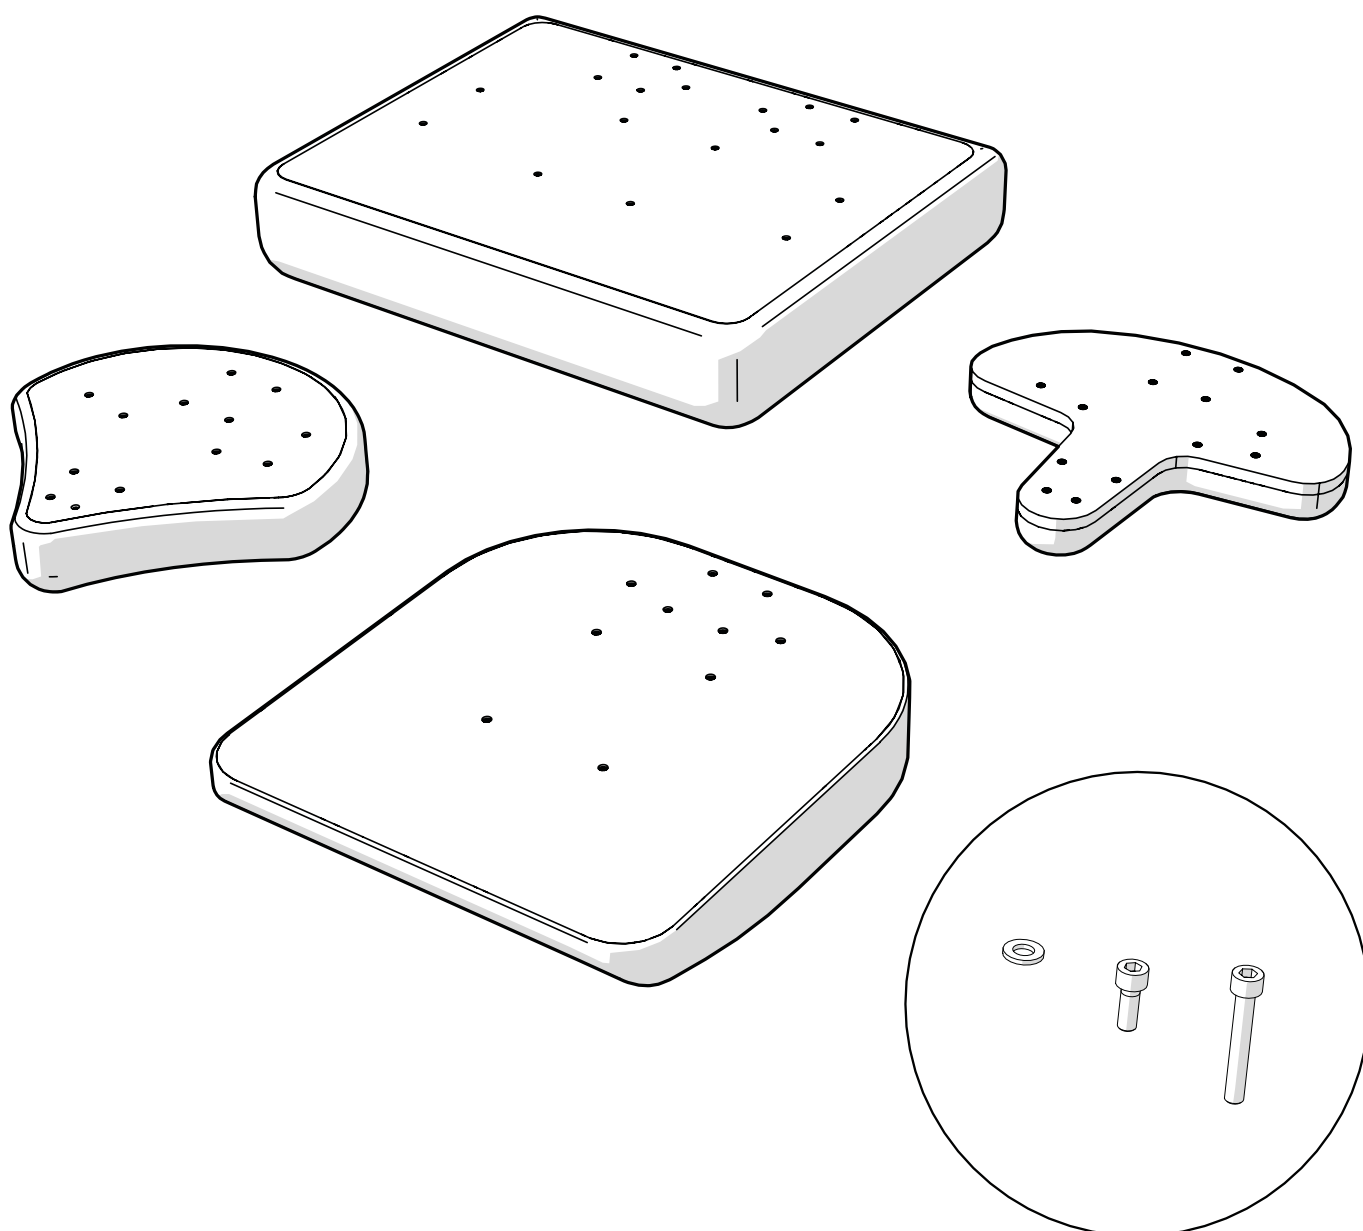

# SITTPLATTA

Seat plate

**A** STxxxxxx Sittplatta  
Seat plate

**B** 800462 BRB 6.4x12x1.5 FZB (M6)  
BRB 6.4x12x1.5 FZB (M6)

**C** 801256 MC6S M6x20 FZB 8.8 Insexskruv M6x20 FZB  
MC6S M6x20 FZB 8.8 Insexscruw M6x20 FZB

**D** 801253 MC6S M6x40 8.8 Fzb Insexskruv M6x40  
MC6S M6x40 8.8 Fzb Insex screw M6x40

**B**

**C**

**D**

**Skötselråd**

Produkten bör torkas av och hållas ren från damm och smuts. Vi godkänner rengöringsmedel från 7 upp till max 12 på pH-skalan (koncentrerat) på delar som inte är tygbeklädda.