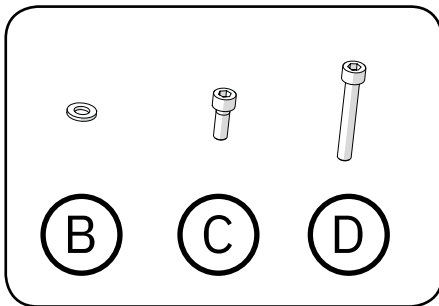

# SITTPLATTA

Seat plate

**A** STxxxxxx Sittplatta  
Seat plate

**B** 800462 BRB 6.4x12x1.5 FZB (M6)  
BRB 6.4x12x1.5 FZB (M6)

**C** 801256 MC6S M6x20 FZB 8.8 Insexskruv M6x20 FZB  
MC6S M6x20 FZB 8.8 Insexscruw M6x20 FZB

**D** 801253 MC6S M6x40 8.8 Fzb Insexskruv M6x40  
MC6S M6x40 8.8 Fzb Insex screw M6x40

**B**

**C**

**D**

**Skötselråd**

Produkten bör torkas av och hållas ren från damm och smuts. Vi godkänner rengöringsmedel från 7 upp till max 12 på pH-skalan (koncentrerat) på delar som inte är tygbeklädda.