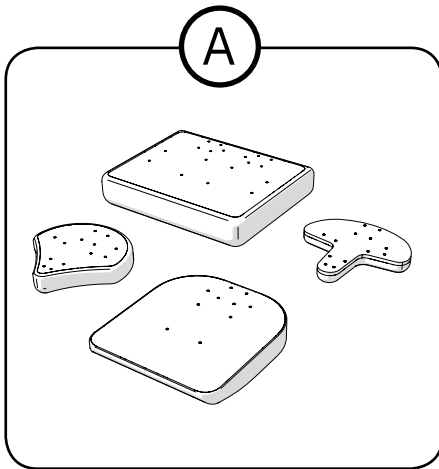

# SITTPLATTA

Seat plate

**A** STxxxxxx Sittplatta  
Seat plate

**B** 800462 BRB 6.4x12x1.5 FZB (M6)  
BRB 6.4x12x1.5 FZB (M6)

**C** 801256 MC6S M6x20 FZB 8.8 Insexskruv M6x20 FZB  
MC6S M6x20 FZB 8.8 Insexscruw M6x20 FZB

**D** 801253 MC6S M6x40 8.8 Fzb Insexskruv M6x40  
MC6S M6x40 8.8 Fzb Insex screw M6x40

**B**

**C**

**D**

**Skötselråd**

Produkten bör torkas av och hållas ren från damm och smuts. Vi godkänner rengöringsmedel från 7 upp till max 12 på pH-skalan (koncentrerat) på delar som inte är tygbeklädda.