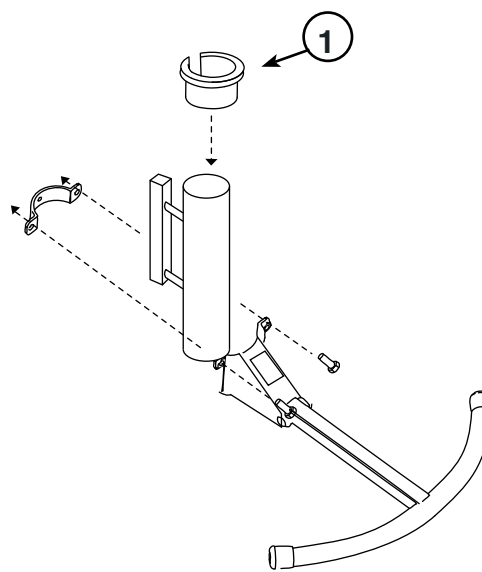

Artikelnummer

803786 Fotring 1/4 Uppfällbar f Real 2015

803787 Fotring 1/4 Uppfällbar f Real 2624

Nödvändiga verktyg

Insexnyckel 6mm

Utförande

Trä på klämringen (1) runt stativet. Montera sedan fotringen och dess fäste runt klämringen.
Drag åt skruvarna.

803786
Fotring 1/4 Uppfällbar f Real 2015

803787
Fotring 1/4 Uppfällbar f Real 2624