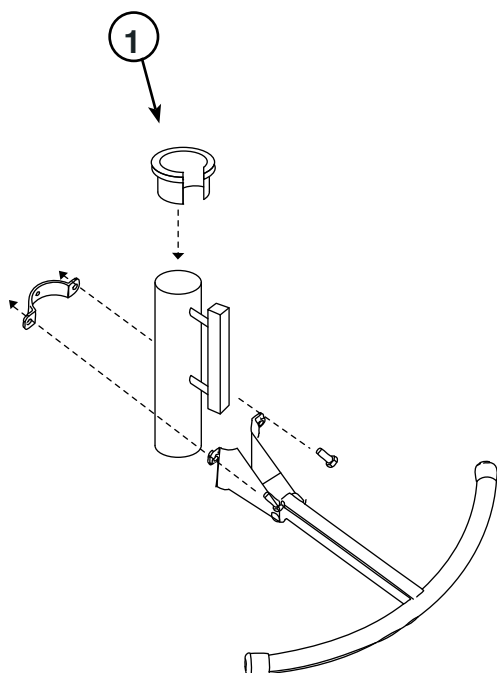

Artikelnummer

803786 Fotring 1/4 Uppfällbar f Real 2015

803787 Fotring 1/4 Uppfällbar f Real 2624

Nödvändiga verktyg

Insexnyckel 6mm

Utförande

Trä på klämringen (1) runt stativet. Montera sedan fotringen och dess fäste runt klämringen.
Drag åt skruvarna.

803786
Fotring 1/4 Uppfällbar f Real 2015

803787
Fotring 1/4 Uppfällbar f Real 2624