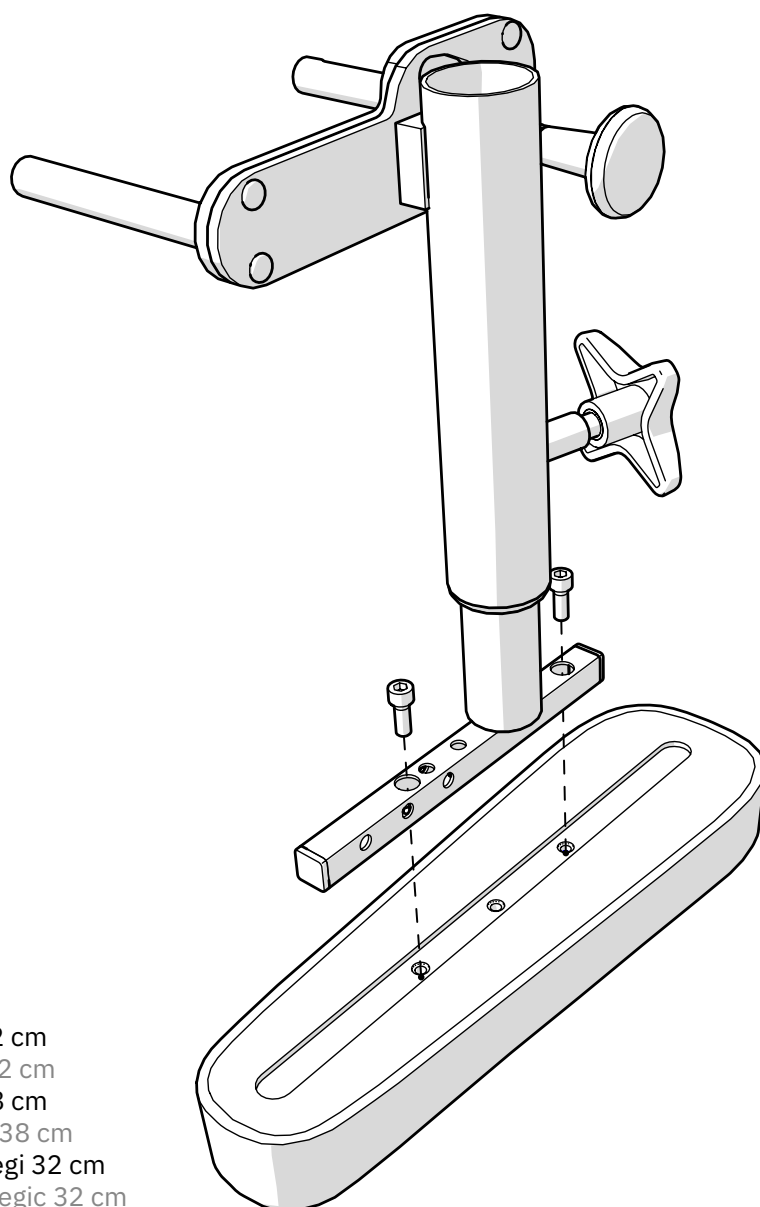

Ⓐ + 2x Ⓜ

1. ARM141X Armstödsmek Plus 6100 32 cm
   Armrest Mech. Plus 6100 32 cm
2. ARM151X Armstödsmek Plus 6100 38 cm
   Armrest Mech. Plus Mobile 38 cm
3. ARM201X Armstödsmek Plus Hemiplegi 32 cm
   Armrest Mech. Plus Hemiplegic 32 cm
4. ARM211X Armstödsmek Plus Hemiplegi 38 cm
   Armrest Mech. Plus Hemiplegic 38 cm
5. ARM301X Armstödsmek Fällbara 32 cm
   Armrest Mech. Foldable 32 cm
6. ARM311X Armstödsmek Fällbara 38 cm
   Armrest Mech. Foldable 38 cm
7. ARM401X Armstödsmek Fällbara Hemiplegi 32 cm
   Armrest Mech. Foldab. Hemiplegic 32 cm
8. ARM411X Armstödsmek Fällbara Hemiplegi 38 cm
   Armrest Mech. Foldab. Hemiplegic 38 cm