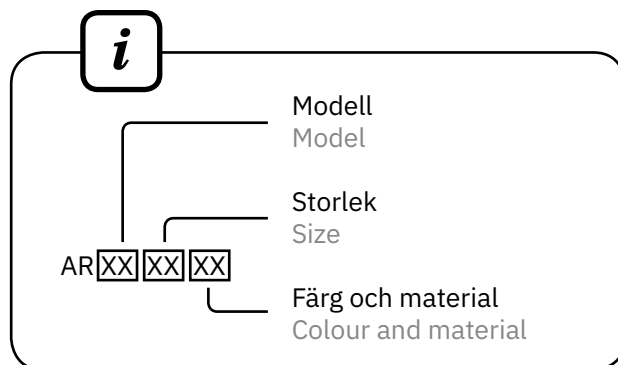

ARMSTÖDSPLATTA

Armrest pad

- A** AR10xxxx Armstöd platta ErgoMedic
Armrest Classic
AR11xxxx Armstöd platta ErgoMedic Mini
Armrest Mini
- B** AR20xxxx Armstöd platta ErgoMedic Plus
Armrest ErgoMedic Plus
- C** AR30xxxx Armstöd platta Mobil
Armrest Mobile
- D** AR4060xx Armstöd platta Hemiplegi 45x12cm
Armrest Hemiplegi
- E** AR50xxxx Armstöd platta Comfort
Armrest Comfort
- F** AR51xxxx Armstöd platta extra soft
Armrest Extra soft
- G** 802039 K6S M6x25 Svartkromaterad Möbelskruv M6x25
K6S M6x25 black chromated furniture screw M6x25
- H** 800096 MC6S M6x16 FZB 8.8 Insexskruv M6x16 FZB
MC6S M6x16 FZB 8.8 Screw M6x16 FZB

A + G

- ARM101X Armstödsmek Plus 32 cm
Armrest Mech. Plus 32 cm
- ARM111X Armstödsmek Plus 38 cm
Armrest Mech. Plus 38 cm
- ARM121X Armstödsmek Plus mini 21 cm
Armrest Mech. Plus Mini 21 cm
- ARM131X Armstödsmek Plus mini 32 cm
Armrest Mech. Plus Mini 32 cm
- ARM501X Armstödsmek 9500 38 cm
Armrest Mech. 9500 38 cm
- ARM601X Armstödsmek 2000 32 cm
Armrest mechanism REAL 2000 32 cm
- ARM711X Armstödsmek Plus 45 cm
Armrest Mech. Plus 45 cm