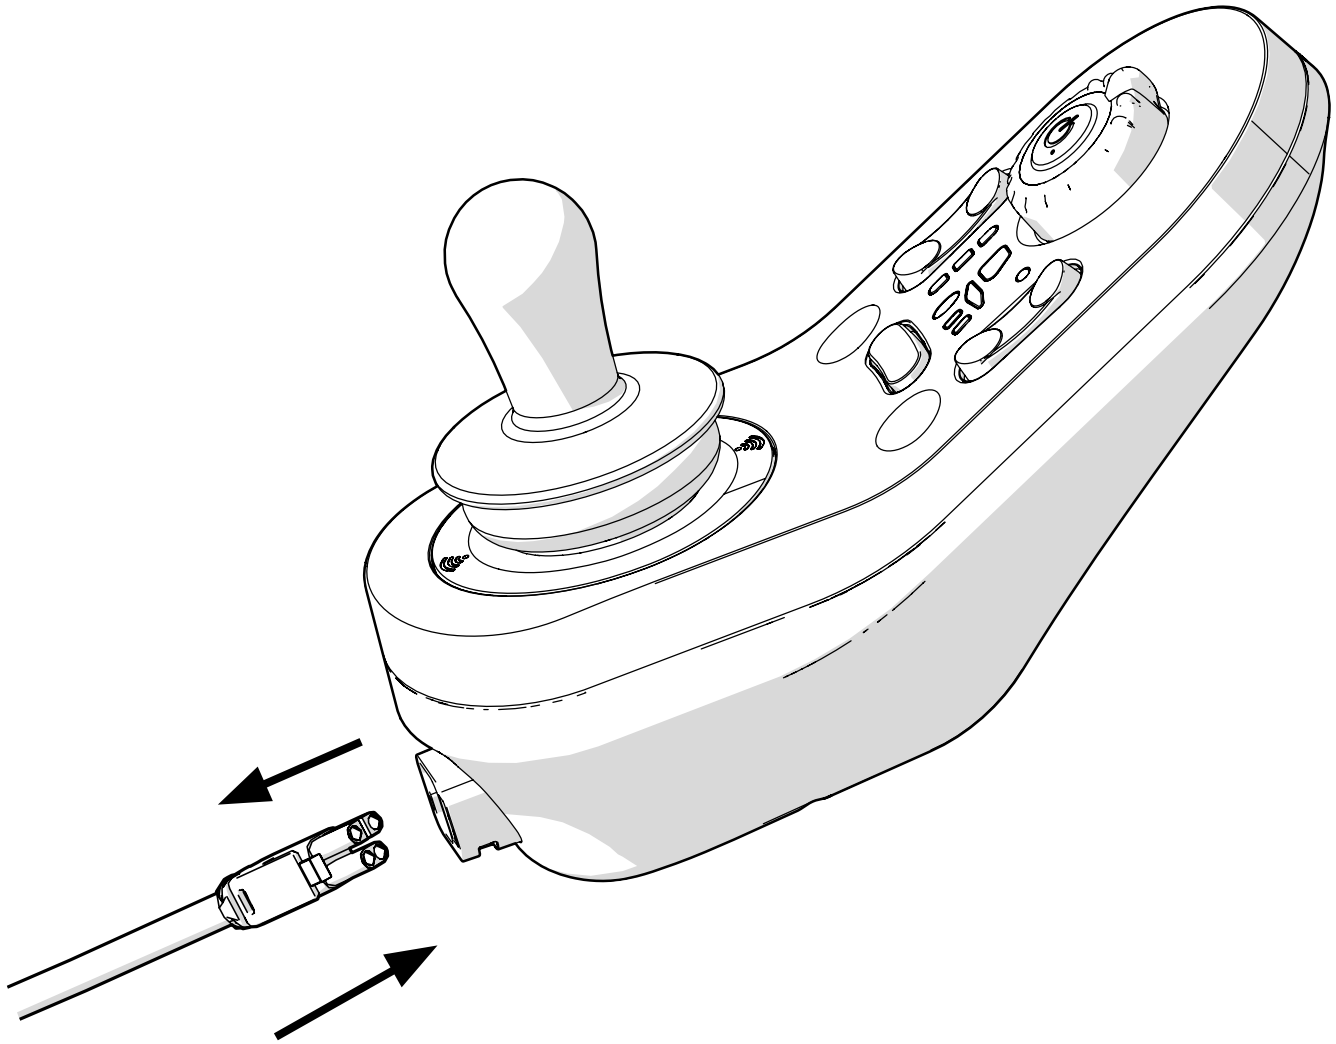

SWE
ENG

MANÖVERBOX LINX REM211

Remote LiNX REM211

BOX2010 Manöverbox LiNX REM211
6 funktion f 6100 Plus

Remote LiNX REM211
6 functions f REAL 6100 PLUS

A

Skötselråd

Produkten bör torkas av och hållas ren från damm och smuts.