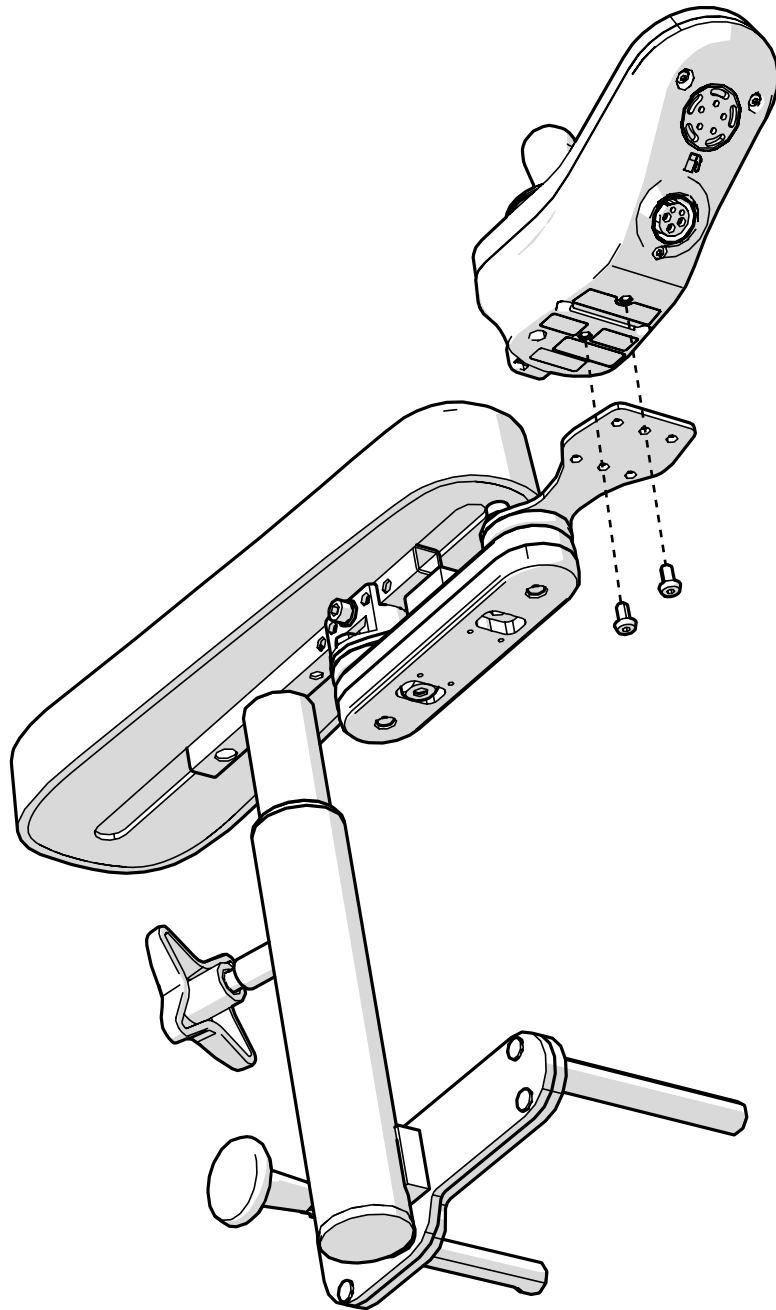

SWE
ENG

MANÖVERBOX LINX REM211

Remote LiNX REM211

BOX2010 Manöverbox LiNX REM211
6 funktion f 6100 Plus

Remote LiNX REM211
6 functions f REAL 6100 PLUS

A

Skötselråd

Produkten bör torkas av och hållas ren från damm och smuts.