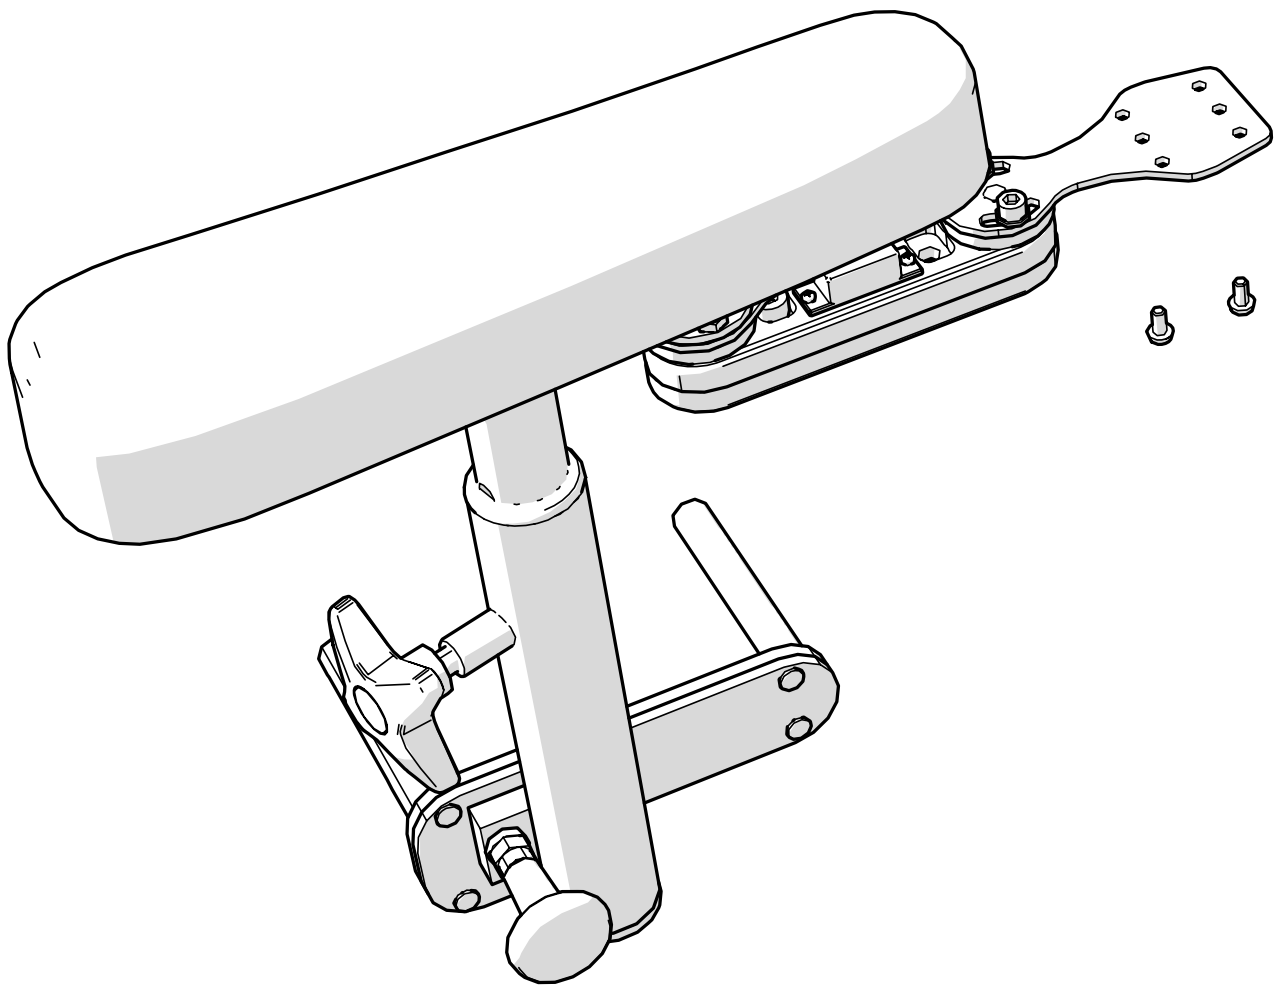

SWE
ENG

MANÖVERBOX LINX REM211

Remote LiNX REM211

BOX2010 Manöverbox LiNX REM211
6 funktion f 6100 Plus

Remote LiNX REM211
6 functions f REAL 6100 PLUS

A

Skötselråd

Produkten bör torkas av och hållas ren från damm och smuts.