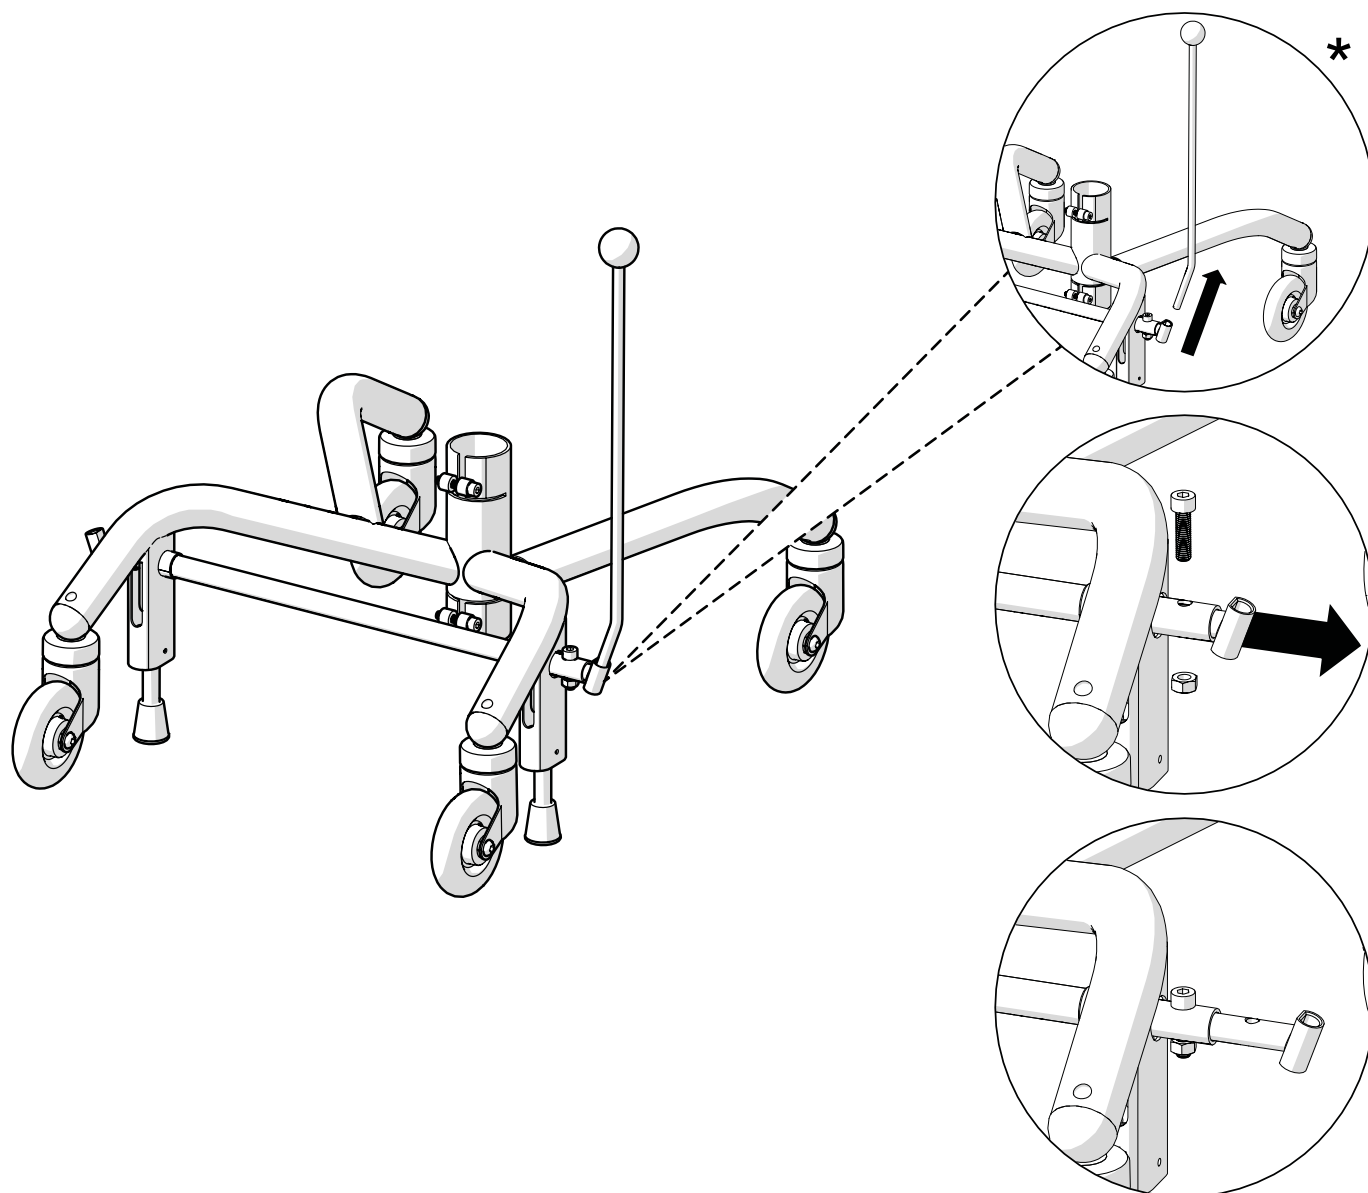

* Breddjustering av bromsspaksfäste gäller endast PLUS-stativ