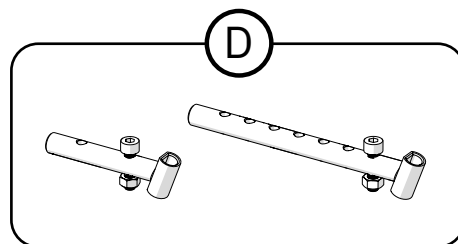

HANDBROMSSPAKAR

Brake lever

- Ⓐ BD1010 Handbromsspak 35 cm f Plus-stativ
Brake lever 35 cm for PLUS-base
- BD1020 Handbromsspak 25 cm f Plus-stativ
Brake lever 25 cm for PLUS-base
- BD1030 Handbromsspak 45 cm f Plus-stativ
Brake lever 45 cm for PLUS-base
- BD1040 Handbromsspak 55 cm f Plus-stativ
Brake lever 55 cm for PLUS-base

- Ⓑ BD1110 Handbromsspak 35 cm m ögla f Plus-stativ
Brake lever 35 cm with loop f Plus-base
- Ⓒ BD2010 Handbromsspak 35 cm Vinklad f X-stativ
-
- BD2020 Handbromsspak 25 cm Rak f X-Stativ
-
- BD2030 Handbromsspak 45 cm Vinklad f X-Stativ
-
- BD2040 Handbromsspak 55 cm Vinklad f X-Stativ
-

- Ⓓ 805015 Bromsspaksfäste f PLUS-stativ
rund axel justerbart (2 lägen)
Bracket for brake lever round shaft 2 positions
- 805016 Bromsspaksfäste f PLUS-stativ
rund axel justerbart (7 lägen)
Bracket for brake lever round shaft 7 positions