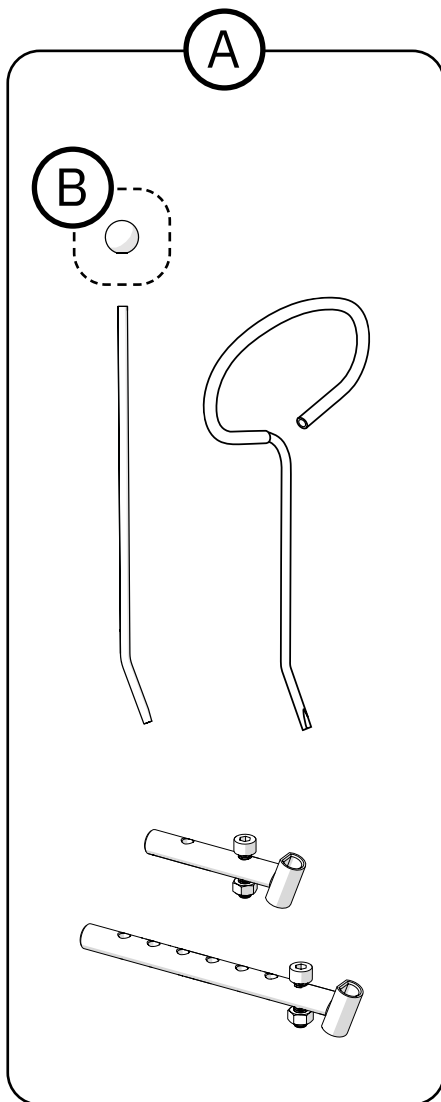

Skötselråd

Produkten bör torkas av och hållas ren från damm och smuts. Vi godkänner rengöringsmedel från 7 upp till max 12 på pH-skalan (koncentrerat).

Destruction

- A. Sorteras som metall
- B. Sorteras som brännbart

Care instructions

The product should be dried and kept clean from dust and dirt. We accept cleaning agents from 7 up to a maximum of 12 on the pH scale (concentrated).

Destruction

1. Sorted as metal
2. Sorted as combustible