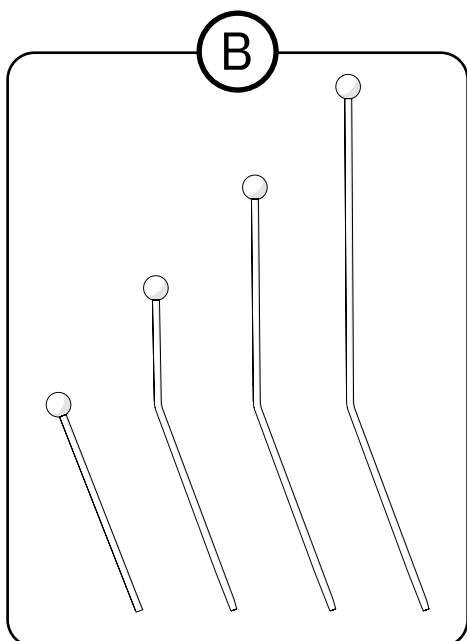

HANDBROMSSPAKAR

Brake lever

- Ⓐ BD1010 Handbromsspak 35 cm f Plus-stativ
Brake lever 35 cm for PLUS-base
- BD1020 Handbromsspak 25 cm f Plus-stativ
Brake lever 25 cm for PLUS-base
- BD1030 Handbromsspak 45 cm f Plus-stativ
Brake lever 45 cm for PLUS-base
- BD1040 Handbromsspak 55 cm f Plus-stativ
Brake lever 55 cm for PLUS-base

- Ⓑ BD1110 Handbromsspak 35 cm m ögla f Plus-stativ
Brake lever 35 cm with loop f Plus-base
- Ⓒ BD2010 Handbromsspak 35 cm Vinklad f X-stativ
-
- BD2020 Handbromsspak 25 cm Rak f X-Stativ
-
- BD2030 Handbromsspak 45 cm Vinklad f X-Stativ
-
- BD2040 Handbromsspak 55 cm Vinklad f X-Stativ
-

- Ⓓ 805015 Bromsspaksfäste f PLUS-stativ
rund axel justerbart (2 lägen)
Bracket for brake lever round shaft 2 positions
- 805016 Bromsspaksfäste f PLUS-stativ
rund axel justerbart (7 lägen)
Bracket for brake lever round shaft 7 positions