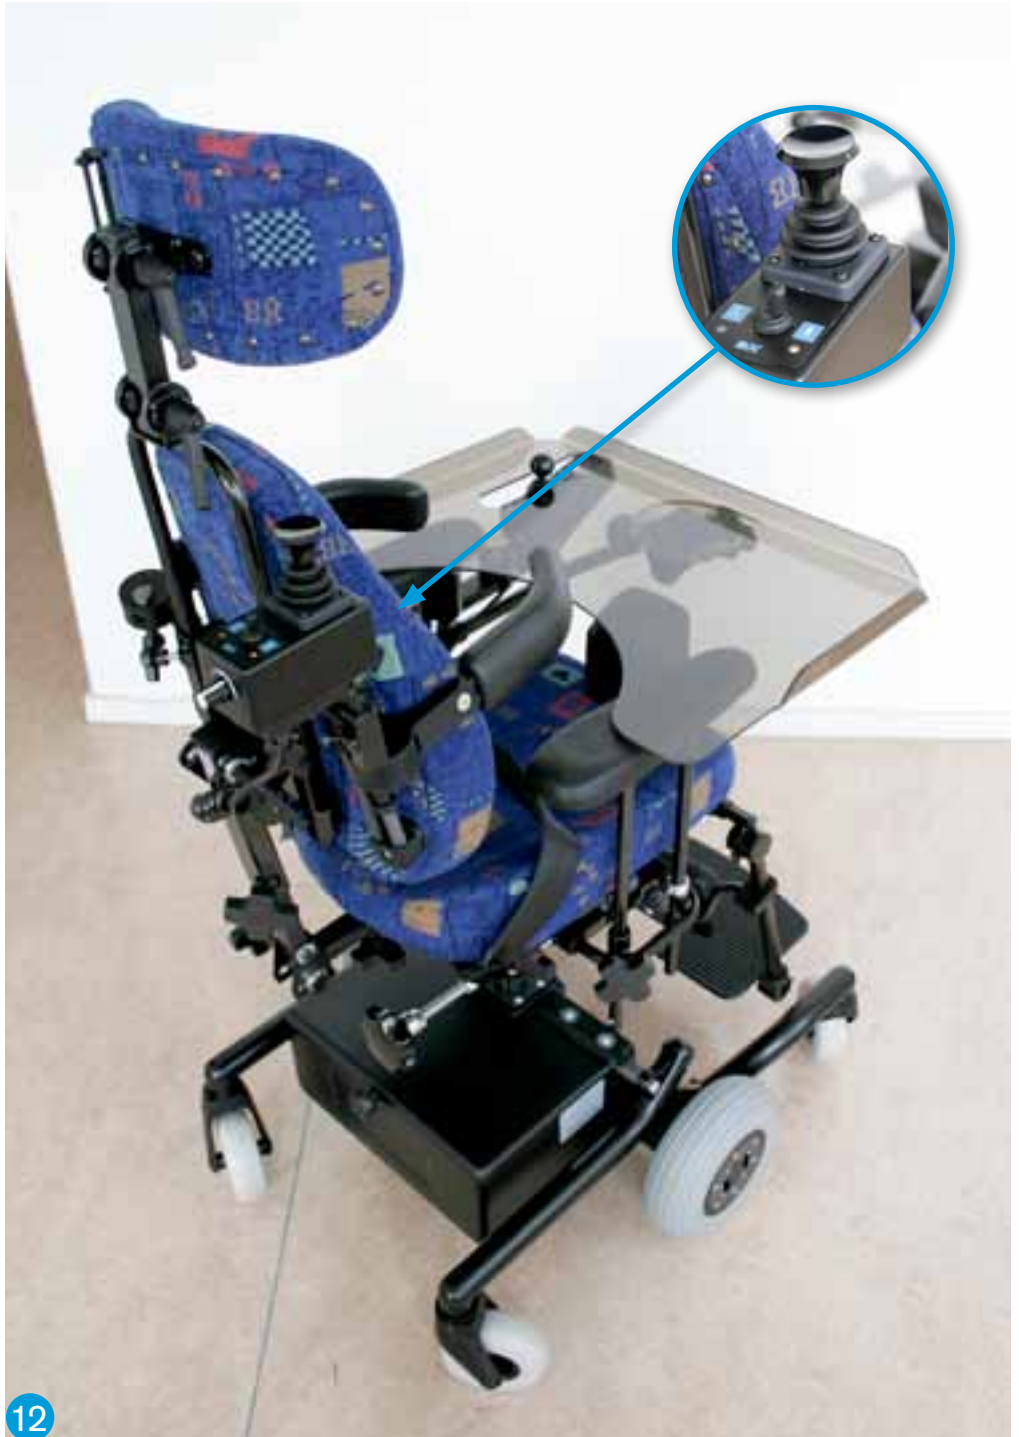

REAL 6100 SPECIAL

Mercado anpassar efter dina önskemål och behov

Citrig från 090401

Senast ändrad 2010 03 01

Artikelnummer

- 1 6196 Sadelsits
- 2 Lårstöd av bålstödsmechanism
- 3-4 DX G 90 A monterad parallellt med fingerstyrning
- 5-6 Styrning Data, TV, dörr mini-joystick höger och vänster för alternativ styrning och kanppfunktioner för valfri placering.

- 7 Skjutbar fotplatta utdragen
- 8 Skjutbar fotplatta infälld
- 9 Ministol för småväxta med trappsteg av fotplattor
- 10 Ministol för småväxt
- 11 För tunga brukare
- 12 Vårdarstyrning

11

13

14

15

16

13-14 Joystick inklusive av/på och programval