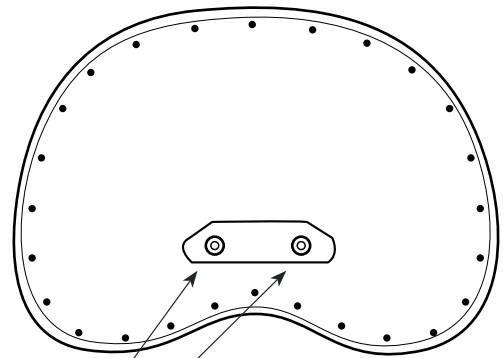

Nödvändiga verktyg

800897 T-nyckel 5 mm insexverktyg (Mercadonyckeln)

Utförande

För att montera på en ny rygg-/magplatta, skruva loss skruvarna (1) på baksidan av rygg-/magplattan (tre skruvar på hög ryggplatta respektive två skruvar på låg rygg-/magplatta) med Mercadonyckeln. Montera därefter på den nya rygg-/magplattan och skruva åt skruvarna igen.

Hög ryggplatta**Låg rygg-/magplatta**

1