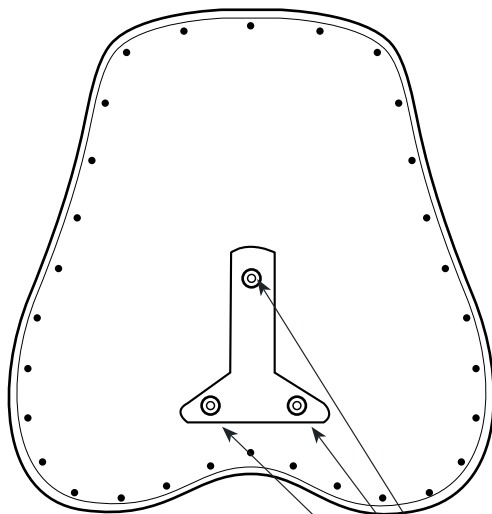

Nödvändiga verktyg

800897 T-nyckel 5 mm insexverktyg (Mercadonyckeln)

Utförande

För att montera på en ny rygg-/magplatta, skruva loss skruvarna (1) på baksidan av rygg-/magplattan (tre skruvar på hög ryggplatta respektive två skruvar på låg rygg-/magplatta) med Mercadonyckeln. Montera därefter på den nya rygg-/magplattan och skruva åt skruvarna igen.

Hög ryggplatta**Låg rygg-/magplatta**

1