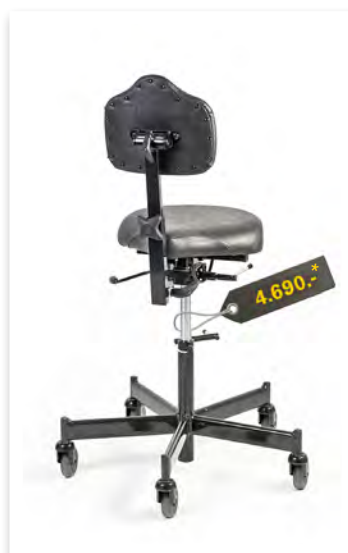

### REAL 2624

Finns i två sitthöjder;  
60-80 och 70-90 cm.  
Klädsel i plysch eller konstläder.  
Fyrbent stativ med fotbroms.

### REAL 2625

Finns i tre sitthöjder;  
50-70, 60-80 och 80-90 cm.  
Klädsel i plysch eller konstläder.  
Fembent stativ.

 REAL® 2624

 REAL® 2625

\* För kläddel i konstläder tillkommer 300 kr. Priser är exklusive frakt och moms.

## Våra ergonomiska matningsstolar ger avlastning under hela arbetspasset.

Att under långa arbetspass sitta utan support sliter på kroppen och ger inte sällan förslitningsskador. Smärtor, trötthet och muskelspänningar blir ofta följderna av ett långvarigt sittande i framåtlutad ställning. Därför har Mercado i samarbete med sjukgymnaster och arbetsterapeuter utvecklat **REAL 2624** och **REAL 2625** där man sitter ”bak och fram” med magstöd istället för ryggstöd.

Dessa stolar är användbara i alla situationer och miljöer där man måste sitta framåtlutad när man arbetar. Olika sitsar och magstöd finns som tillval. Som matningsstolar är **REAL 2624** och **REAL 2625** mycket funktionella, flexibla och omtyckta.