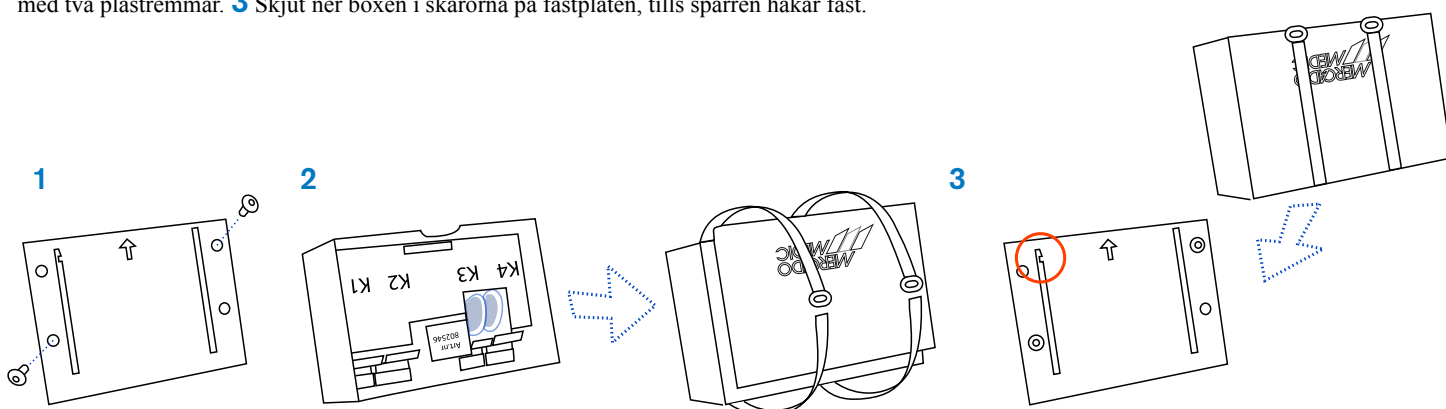

På bilden visas sats 802722 & ellyftomat.

MONTERING AV FÄSTE FÖR RELÄKORTSBOX **1** Montera fästplåten med skruvarna på Ställdonshuset med pilen riktad uppåt mot Ställdonsröret. På Eldonet skall fästplåten monteras på baksidan av den vinkelräta plåtinkeln med pilen uppåt. **2** Fäst locket över boxen med två plastremmar. **3** Skjut ner boxen i skårorna på fästplåten, tills spärren hakar fast.