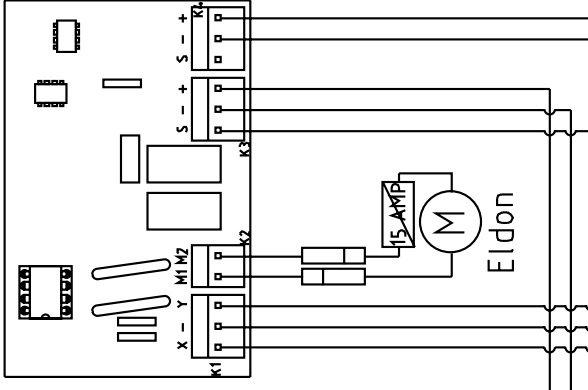

STYRKA & FUNKTION

REAL 9000 Version 2.1

UPP/NER

Artikelnr. 802546

SITSVINKEL

Artikelnr. 802578

BROMS

Artikelnr. 802600

RYGGVINKEL

Artikelnr. 802578

MATERIAL		ELEKTRONIK KORT		11000-00	
UTAN HÅL (VERSION 2)		UTAN HÅL (VERSION 2)			
REVISION	REVISION	UTGIVNING	UTGIVNING		
ÄNDRA	ÄNDRA	REVISION	REVISION		
DATE	DATE	DATE	DATE		
BYGG	BYGG	BYGG	BYGG		
EL SCHEMA FÖR			MANÖVERBOXAR (VERSION 2)		
MATERIAL			REAL EL 9100/91400/9600/9600		
MATERIAL			MULTI		
MATERIAL			ATE		
MATERIAL			15:1		
MATERIAL			DATE		
MATERIAL			28-05-08		