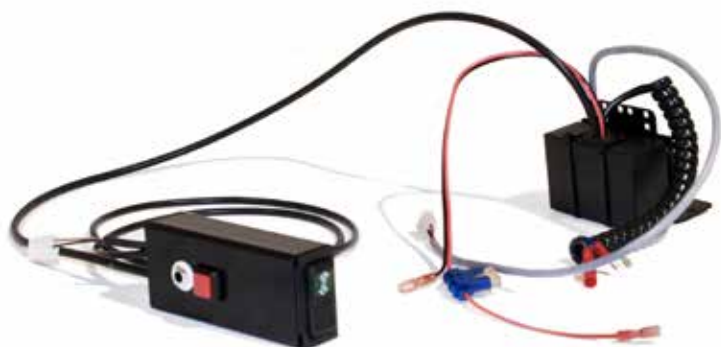

FÖR ATT KOMPLETTERA EN
STOL MED ELBROMS SÅ
REKOMMENDERAR VI ATT NI
BESTÄLLER DESSA SATSER
- **ART.NR 802728 & 802732**

● LADDBOX MULTI STEG 1

För att ansluta [Laddbox multi art.nr 803030](#).

Koppla kontakt märkt **B** till kretskortets kontakt märkt **K1**.

● MANÖVERBOX STEG 1

För att ansluta [Manöverbox med bromsknapp art. nr 803027](#) (ersätter manöverbox upp/ner 802721).

Koppla sladden med **EN** kontakt till kretskortets kontakt märkt **K1**. Sladd med två kontakter anslut till reläkort för upp/ner.

● LADDBOX ● MANÖVERBOX STEG 2

För att ansluta [Kablage för Motor art.nr 802719](#).

Koppla kontakt till kretskortets kontakt märkt **K2**. Den andra änden kopplas till motorn.

● LADDBOX ● MANÖVERBOX STEG 3

För att ansluta [Kablage för Strömförsörjning art. nr 802718](#).

Koppla kontakt till kretskortets kontakt märkt **K3**. OBS! Kabeln kommer från kort för Upp & Ned eller föregående kort.

● LADDBOX ● MANÖVERBOX STEG 4

För att ansluta [Kablage för Batteri art.nr 802648](#).

Koppla kontakt till kretskortets kontakt märkt **K4**. Den andra änden kopplas till batteriet. SVART kabel kopplas till batteriets minuspol. OBS! RÖD kabel kopplas till batteriets pluspol. (Ifall stolen är en multi så används **K4** för att strömförsörja nästkommande kort).