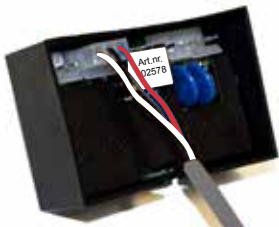

FÖR ATT KOMPLETTERA EN STOL MED ELRYGG SÅ REKOMMENDERAR VI ATT NI BESTÄLLER DESSA SATSER - **ART.NR 802726 & 802731**

● LADDBOX MULTI STEG 1

För att ansluta [Laddbox multi art.nr 803030](#).
Koppla kontakt märkt R till kretskortets kontakt
märkt K1.

● MANÖVERBOX STEG 1

För att ansluta [Manöverbox art.nr 802723](#).
Koppla kontakt till kretskortets kontakt märkt K1.

● LADDBOX ● MANÖVERBOX STEG 2

För att ansluta [Kablage för Motor art.nr 802681](#).
Koppla kontakt till kretskortets kontakt
märkt K2. Den andra änden kopplas till motorn.