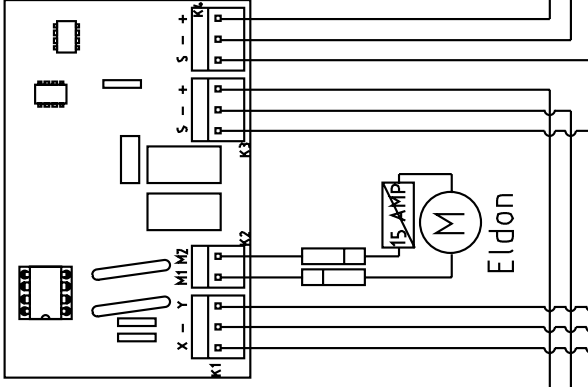

STYRKA & FUNKTION

REAL 9000 Version 2.1

UPP/NER

Artikelnr. 802546

SITSVINKEL

Artikelnr. 802578

BROMS

Artikelnr. 802600

RYGGVINKEL

Artikelnr. 802578

MATERIAL		ELEKTRONIK KORT		11000-00	
UTAN HÅL (VERSION 2)		UTAN HÅL (VERSION 2)			
REVISION	REVISION	UTGIVNING	UTGIVNING		
ÄNDRA	ÄNDRA	REVISION	REVISION		
DATE	DATE	DATE	DATE		
BYGG	BYGG	BYGG	BYGG		
EL SCHEMA FÖR			MANÖVERBOXAR (VERSION 2)		
MATERIAL			REAL EL 9100/91400/9600/9600		
MATERIAL			MULTI		
MATERIAL			ATE		
MATERIAL			15:1		
MATERIAL			DATE		
MATERIAL			28-05-08		