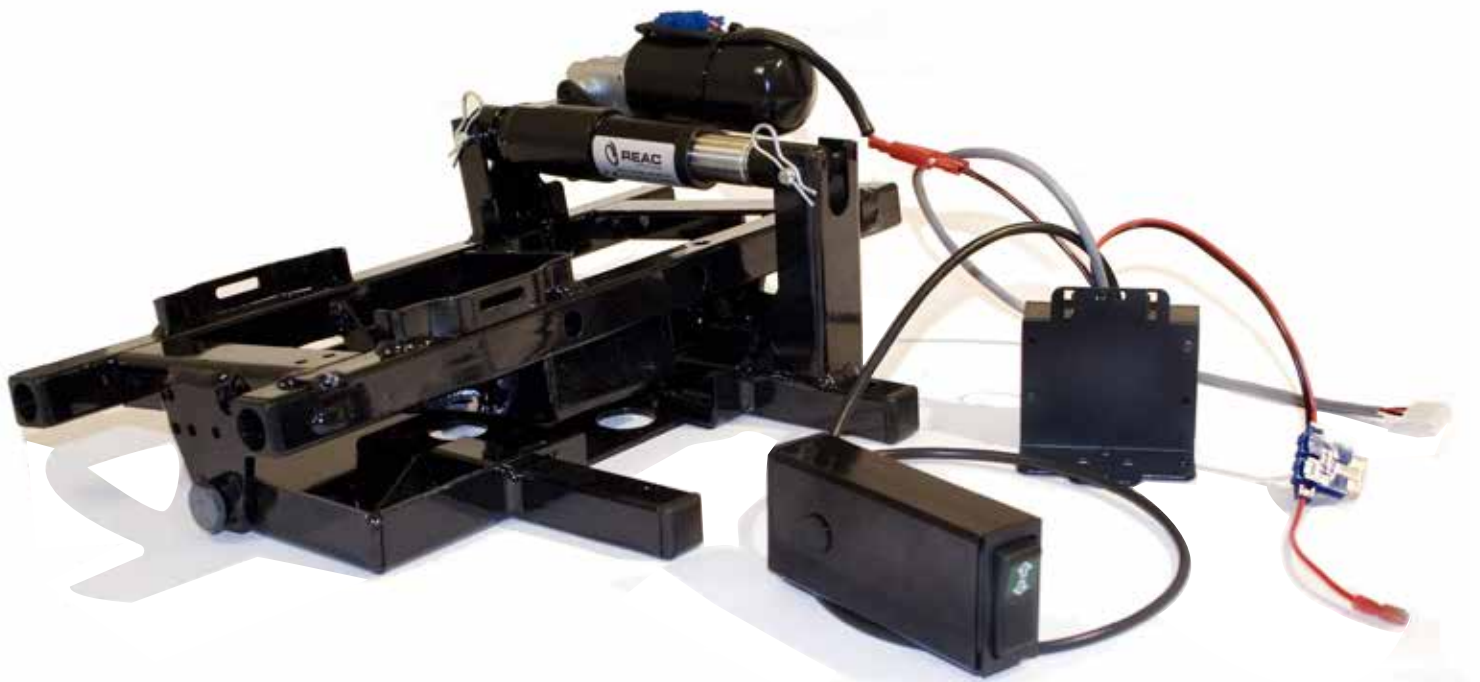

MERCADOS NYA ELDON & ELEKTRONIK FÖR SITSVINKLING

Eftersom den nya elektroniken är minusstyrd är den inte bakåtkompatibel.

Version 1 Elektronik kan kompletteras med Version 2.

På bilden visas sats 802724 samt 802730 monterat på vinkelställbart sittkryss.