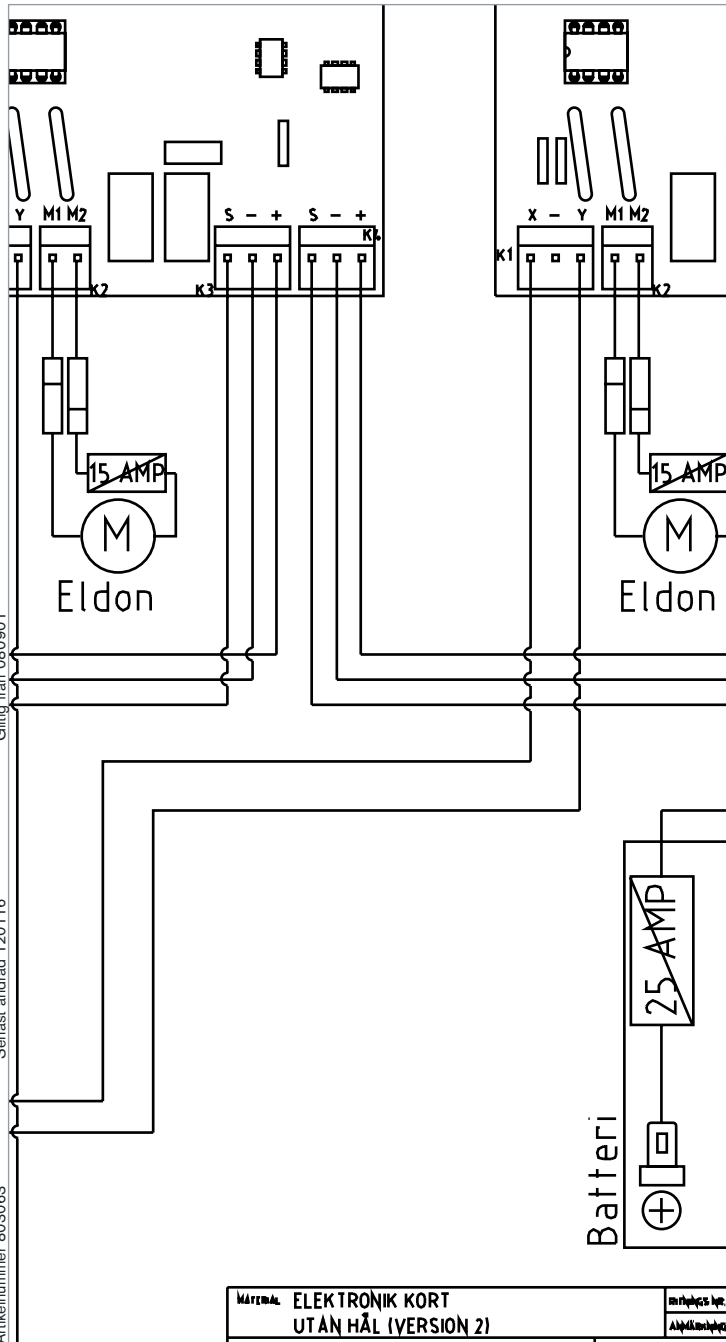

STYRKA & FUNKTION

REAL 9000 Version 2.1