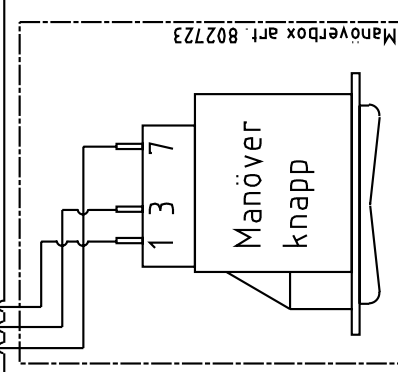

RYGGVINKEL

Artikelnr. 802578

MATERIAL		ELEKTRONIK KORT		11000-00	
UTAN HÅL (VERSION 2)		UTAN HÅL (VERSION 2)			
REVISION	REVISION	UTGIVNING	UTGIVNING		
ÄNDRA	ÄNDRA	REVISION	REVISION		
DATE	DATE	DATE	DATE		
BYGG	BYGG	BYGG	BYGG		
EL SCHEMA FÖR			MANÖVERBOXAR (VERSION 2)		
MATERIAL			REAL EL 9100/91400/9600/9600		
MATERIAL			MULTI		
MATERIAL			ATE		
MATERIAL			15:1		
MATERIAL			DATE		
MATERIAL			28-05-08		

För att ansluta [Laddbox multi art.nr 803030](#).
Använd sladd med **TVÅ** kontakter.
Koppla kontakten med **TVÅ** ledare till kretskortets kontakt märkt **K1** och kontakten med **TRE** ledare till kontakt märkt **K3**.