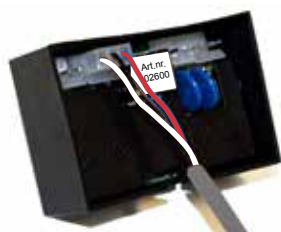

FÖR ATT KOMPLETTERA EN
STOL MED ELBROMS SÅ
REKOMMENDERAR VI ATT NI
BESTÄLLER DESSA SATSER
- **ART.NR 802728 & 802732**

● LADDBOX MULTI STEG 1

För att ansluta [Laddbox multi art.nr 803030](#).

Koppla kontakt märkt **B** till kretskortets kontakt märkt **K1**.

● MANÖVERBOX STEG 1

För att ansluta [Manöverbox med bromsknapp art. nr 803027](#) (ersätter manöverbox upp/ner 802721).

Koppla sladden med **EN** kontakt till kretskortets kontakt märkt **K1**. Sladd med två kontakter anslut till reläkort för upp/ner.

● LADDBOX ● MANÖVERBOX STEG 2

För att ansluta [Kablage för Motor art.nr 802719](#).

Koppla kontakt till kretskortets kontakt märkt **K2**. Den andra änden kopplas till motorn.

● LADDBOX ● MANÖVERBOX STEG 3

För att ansluta [Kablage för Strömförsörjning art. nr 802718](#).

Koppla kontakt till kretskortets kontakt märkt **K3**. OBS! Kabeln kommer från kort för Upp & Ned eller föregående kort.

● LADDBOX ● MANÖVERBOX STEG 4

För att ansluta [Kablage för Batteri art.nr 802648](#).

Koppla kontakt till kretskortets kontakt märkt **K4**. Den andra änden kopplas till batteriet. SVART kabel kopplas till batteriets minuspol. OBS! RÖD kabel kopplas till batteriets pluspol. (Ifall stolen är en multi så används **K4** för att strömförsörja nästkommande kort).