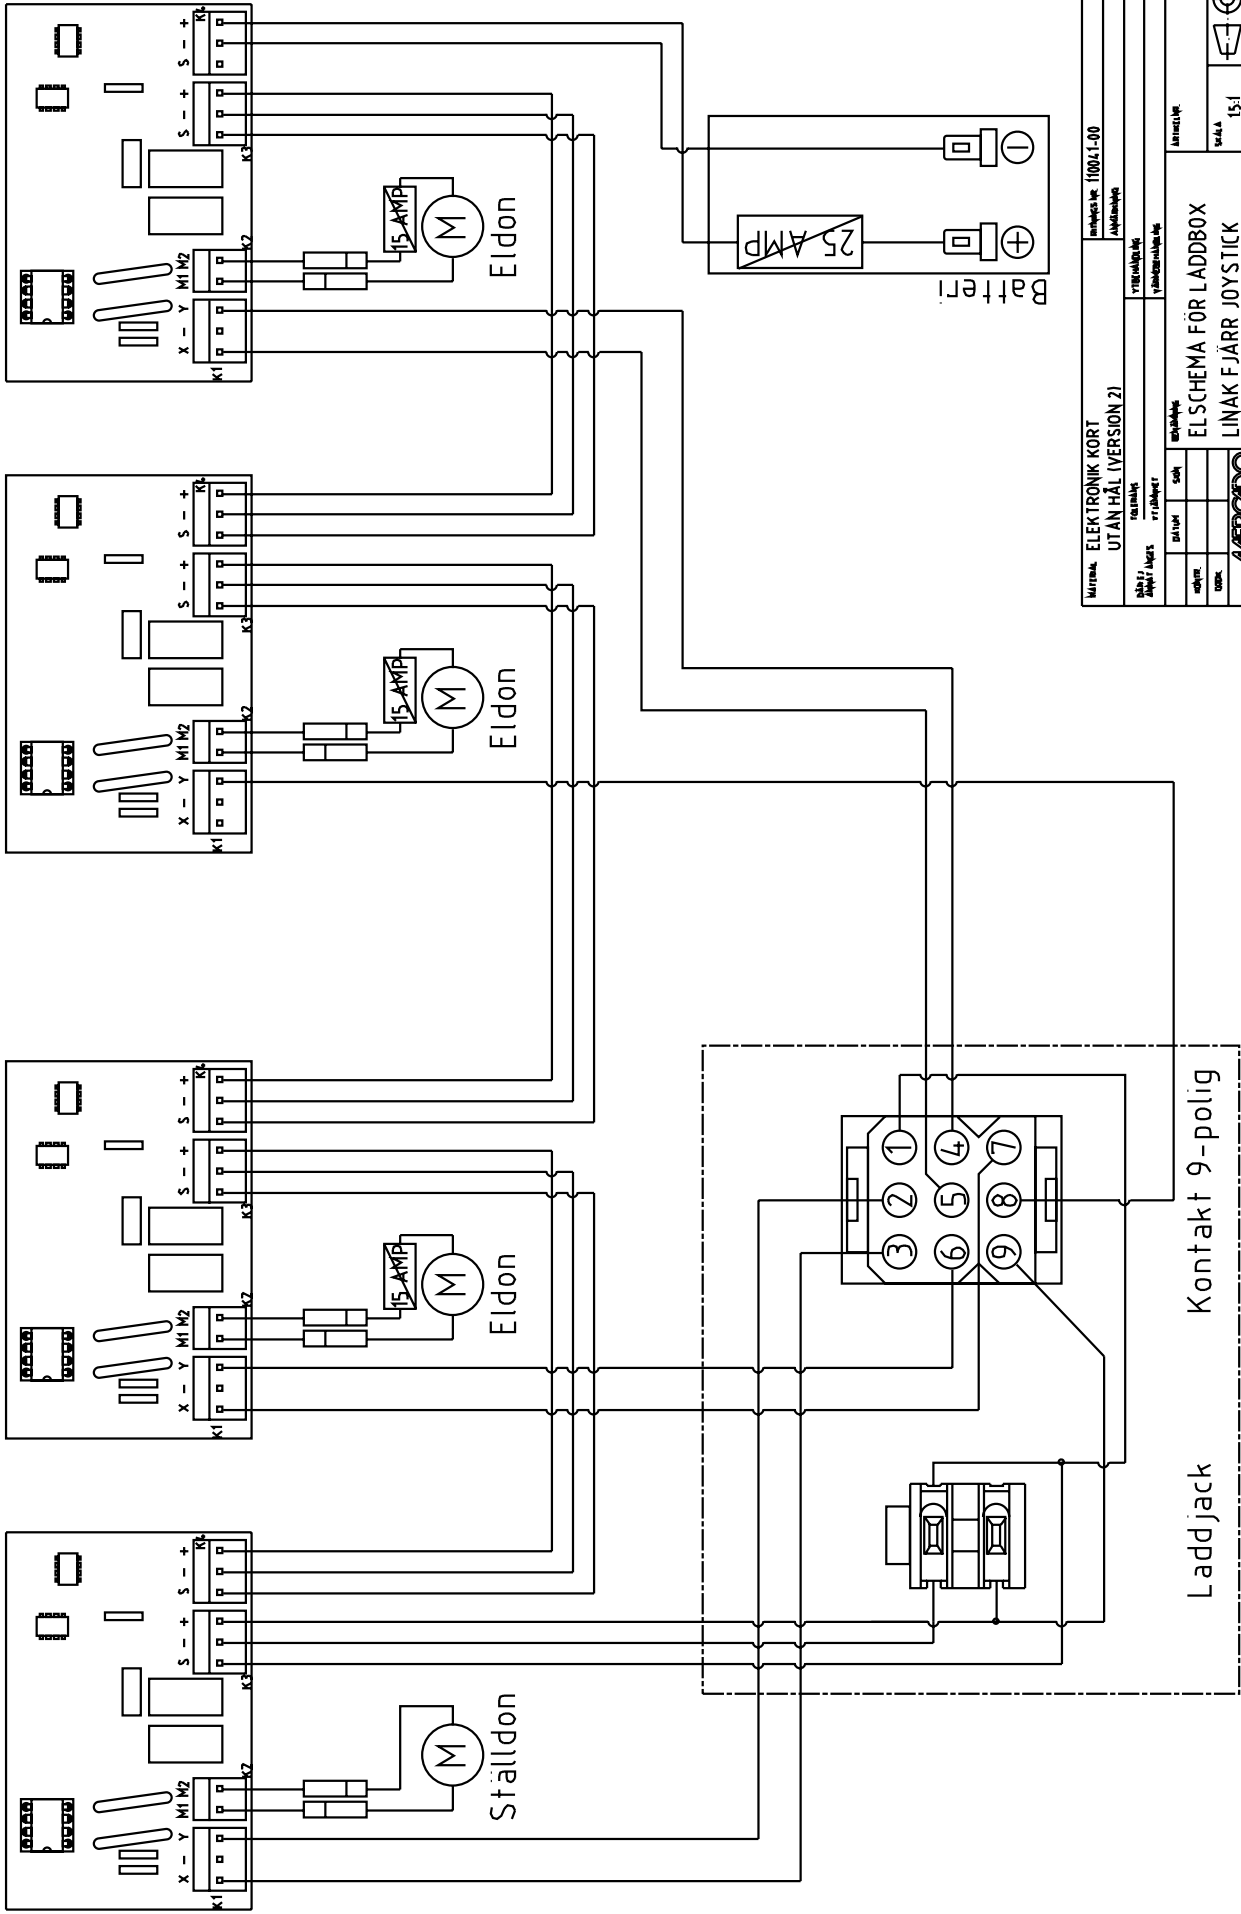

UPP/NER

Artikelnr. 802546

SITSVINKEL

Artikelnr. 802578

BROMS

Artikelnr. 802600

RYGGVINKEL

Artikelnr. 802578