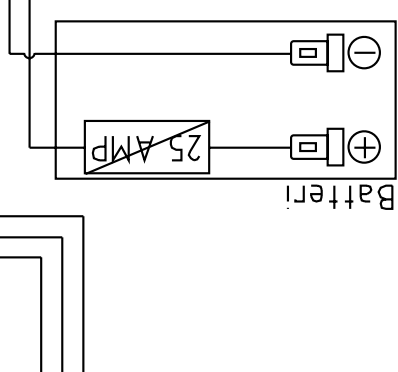

RYGGVINKEL

Artikelnr. 802578

MATERIAL		ELEKTRONIK KORT		11000-00	
UTAN HÅL (VERSION 2)		UTAN HÅL (VERSION 2)			
REVISION	REVISION	UTGIVNING	UTGIVNING		
ÄNDRA	ÄNDRA	REVISION	REVISION		
DATE	DATE	DATE	DATE		
BYGG	BYGG	BYGG	BYGG		
EL SCHEMA FÖR			MANÖVERBOXAR (VERSION 2)		
MATERIAL			REAL EL 9100/91400/9600/9600		
MATERIAL			MULTI		
MATERIAL			ATE		
MATERIAL			15:1		
MATERIAL			DATE		
MATERIAL			28-05-08		