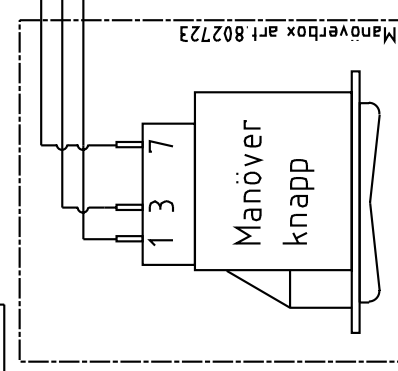

RYGGVINKEL

Artikelnr. 802578

MATERIAL		ELEKTRONIK KORT		11000-00	
UTAN HÅL (VERSION 2)		UTAN HÅL (VERSION 2)			
REVISION	REVISION	UTGIVNING	UTGIVNING		
ÄNDRA	ÄNDRA	REVISION	REVISION		
DATE	DATE	DATE	DATE		
BYGG	BYGG	BYGG	BYGG		
EL SCHEMA FÖR			MANÖVERBOXAR (VERSION 2)		
MATERIAL			REAL EL 9100/91400/9600/9600		
MATERIAL			MULTI		
MATERIAL			ATE		
MATERIAL			15:1		
MATERIAL			DATE		
MATERIAL			28-05-08		

För att ansluta [Laddbox multi art.nr 803030](#).
Använd sladd med **TVÅ** kontakter.
Koppla kontakten med **TVÅ** ledare till kretskortets kontakt märkt **K1** och kontakten med **TRE** ledare till kontakt märkt **K3**.