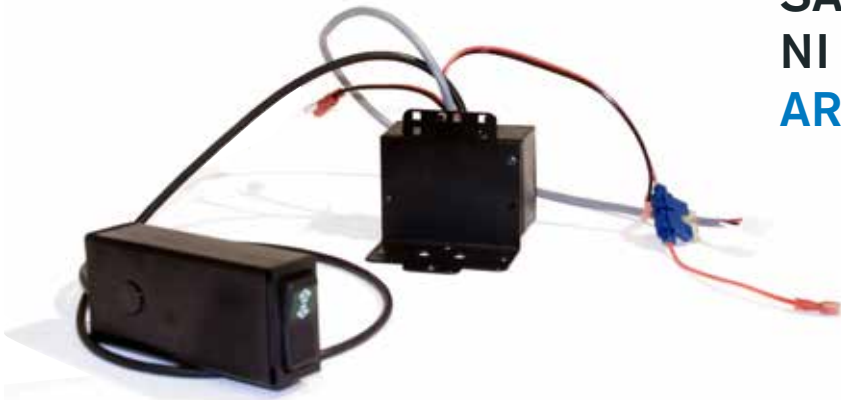

FÖR ATT KOMPLETTERA EN STOL MED ELSITSVINKLING SÅ REKOMMENDERAR VI ATT NI BESTÄLLER SATSERNA - **ART.NR 802724 & 802730**

◆ LADDBOX MULTI STEG 1

För att ansluta [Laddbox multi art.nr 803030](#).
Koppla kontakt märkt **S** till kretskortets kontakt
märkt **K1**.