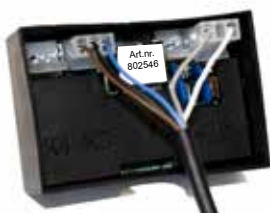

På bilden visas sats 802722 & ellyftomat.

MONTERING AV FÄSTE FÖR RELÄKORTSBOX **1** Montera fästplåten med skruvarna på Ställdonshuset med pilen riktad uppåt mot Ställdonsröret. På Eldonet skall fästplåten monteras på baksidan av den vinkelräta plåtinkeln med pilen uppåt. **2** Fäst locket över boxen med två plastremmar. **3** Skjut ner boxen i skårorna på fästplåten, tills spärren hakar fast.

För att ansluta [Laddbox upp/ned art.nr 803029](#).
Koppla kontakten med **TVÅ** ledare till kretskortets kontakt märkt **K1** och kontakten med **TRE** ledare till kontakt märkt **K3**.

● LADDBOX MULTI STEG 1

För att ansluta [Laddbox multi art.nr 803030](#).
Använd sladd med **TVÅ** kontakter.
Koppla kontakten med **TVÅ** ledare till kretskortets kontakt märkt **K1** och kontakten med **TRE** ledare till kontakt märkt **K3**.

● MANÖVERBOX STEG 1

För att ansluta [Manöverbox art.nr 802721](#).
Koppla kontakten med **TVÅ** ledare till kretskortets kontakt märkt **K1** och kontakten med **TRE** ledare till kontakt märkt **K3**.