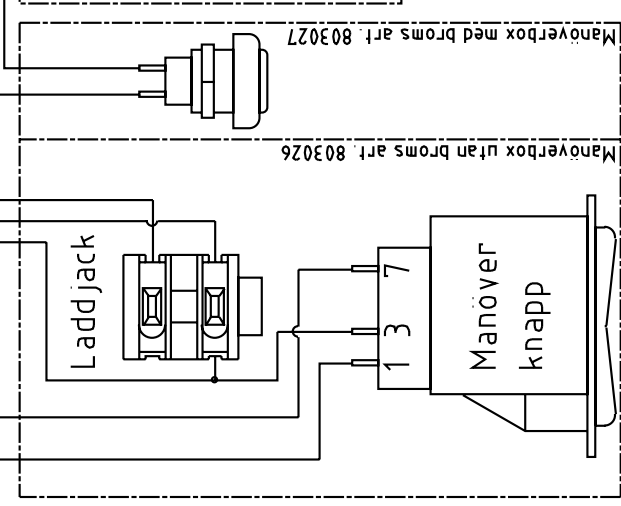

RYGGVINKEL

Artikelnr. 802578

MATERIAL		ELEKTRONIK KORT		11000-00	
UTAN HÅL (VERSION 2)		UTAN HÅL (VERSION 2)			
REVISION	REVISION	UTGIVNING	UTGIVNING		
ÄNDRA	ÄNDRA	REVISION	REVISION		
DATE	DATE	DATE	DATE		
BYGG	BYGG	BYGG	BYGG		
EL SCHEMA FÖR			MANÖVERBOXAR (VERSION 2)		
MATERIAL			REAL EL 9100/91400/9600/9600		
MATERIAL			MULTI		
MATERIAL			ATE		
MATERIAL			15:1		
MATERIAL			DATE		
MATERIAL			28-05-08		