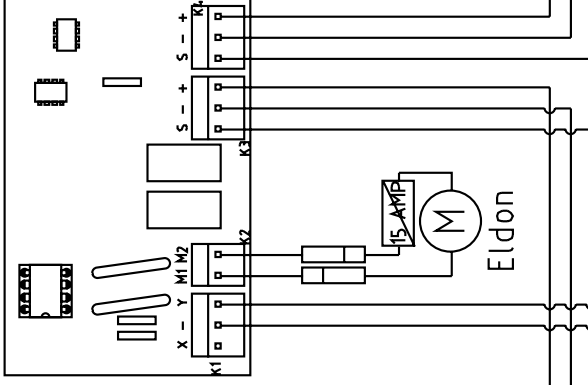

STYRKA & FUNKTION

REAL 9000 Version 2.1

UPP/NER

Artikelnr. 802546

SITSVINKEL

Artikelnr. 802578

BROMS

Artikelnr. 802600

RYGGVINKEL

Artikelnr. 802578

MATERIAL		ELEKTRONIK KORT		11000-00	
UTAN HÅL (VERSION 2)		UTAN HÅL (VERSION 2)			
REVISION	REVISION	UTGIVNING	UTGIVNING		
ÄNDRA	ÄNDRA	REVISION	REVISION		
DATE	DATE	DATE	DATE		
BYGG	BYGG	BYGG	BYGG		
EL SCHEMA FÖR			MANÖVERBOXAR (VERSION 2)		
MATERIAL			REAL EL 9100/91400/9600/9600		
MATERIAL			MULTI		
MATERIAL			ATE		
MATERIAL			15:1		
MATERIAL			DATE		
MATERIAL			28-05-08		