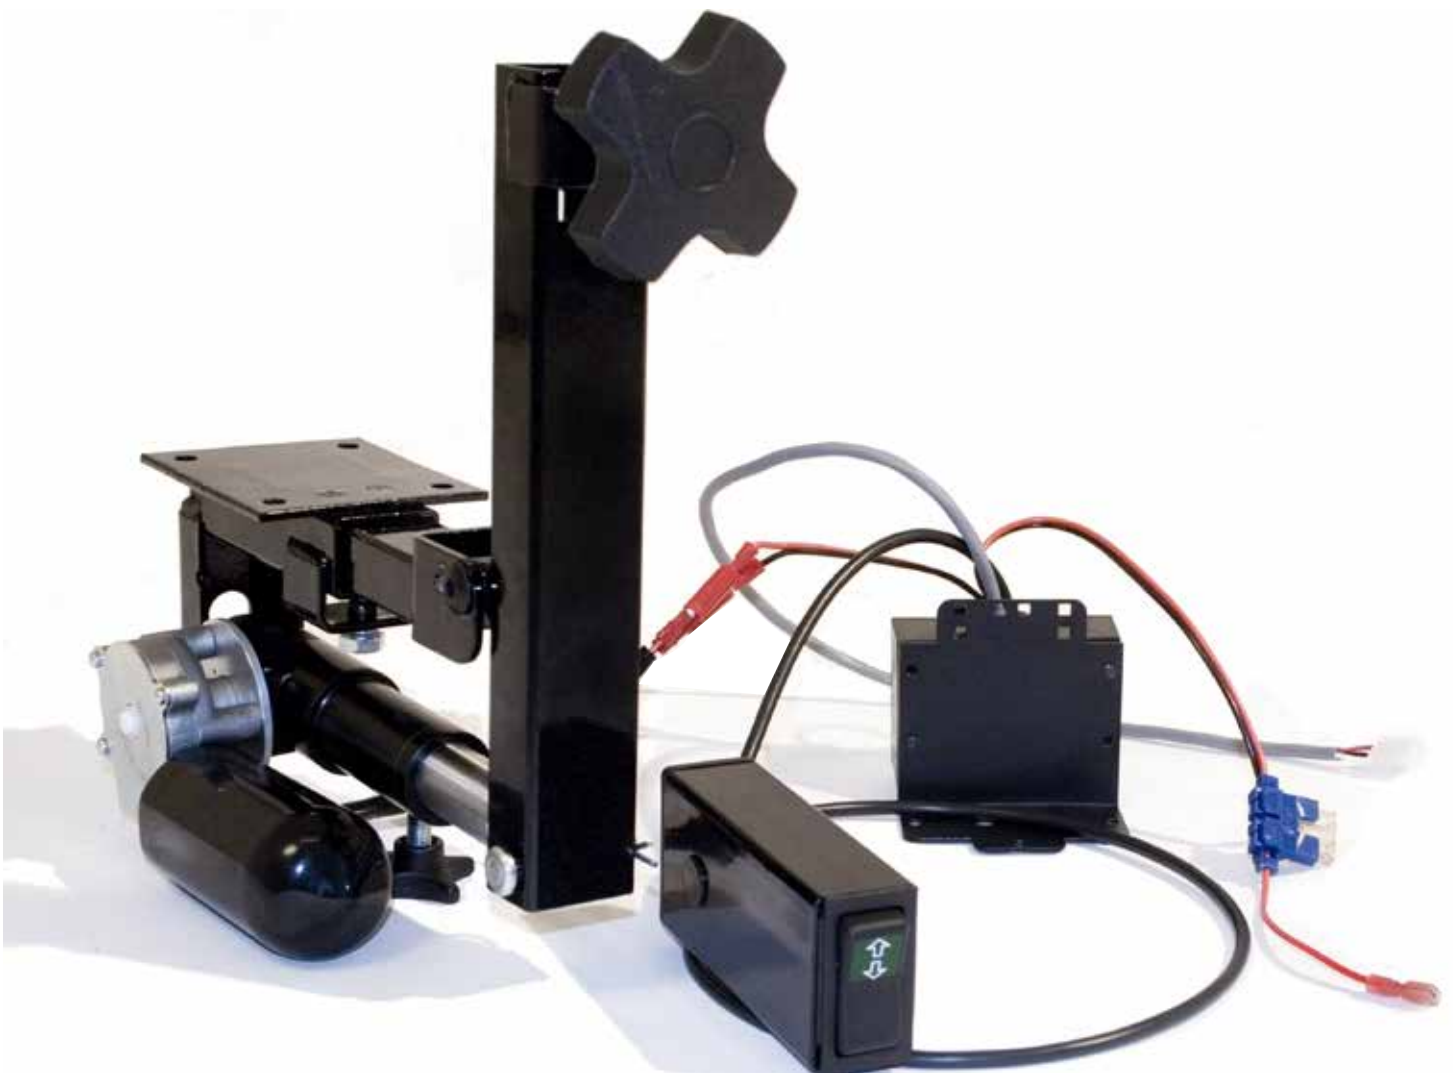

MERCADOS NYA ELDON & ELEKTRONIK FÖR RYGGVINKLING

Eftersom den nya elektroniken är minusstyrd är den inte bakåtkompatibel.

Version 1 Elektronik kan kompletteras med Version 2.

På bilden visas sats 802726 & 802731.