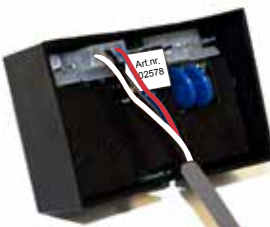

FÖR ATT KOMPLETTERA EN STOL MED ELSITSVINKLING SÅ REKOMMENDERAR VI ATT NI BESTÄLLER SATSERNA - **ART.NR 802724 & 802730**

◆ LADDBOX MULTI STEG 1

För att ansluta [Laddbox multi art.nr 803030](#).
Koppla kontakt märkt **S** till kretskortets kontakt
märkt **K1**.

◆ MANÖVERBOX STEG 1

För att ansluta [Manöverbox art.nr 802723](#).
Koppla kontakt till kretskortets kontakt märkt **K1**.

◆ LADDBOX ◆ MANÖVERBOX STEG 2

För att ansluta [Kablage för Motor art.nr 802681](#).
Koppla kontakt till kretskortets kontakt
märkt **K2**. Den andra änden kopplas till motorn.

◆ LADDBOX ◆ MANÖVERBOX STEG 3

För att ansluta [Kablage för Strömförsörjning art. nr 802718](#). Koppla kontakt till kretskortets kontakt
märkt **K3**. OBS! Kabeln kommer från kort för
Upp & Ned eller föregående kort.