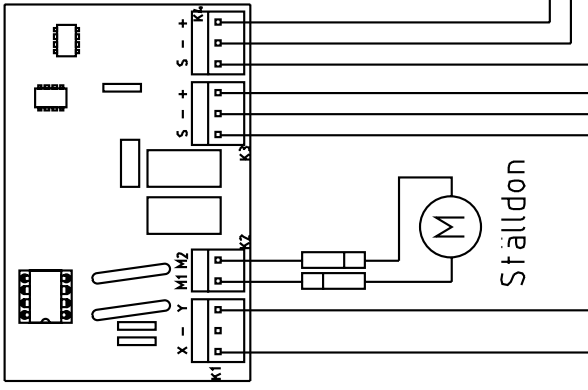

STYRKA & FUNKTION

REAL 9000 Version 2.1

UPP/NER

Artikelnr. 802546

SITSVINKEL

Artikelnr. 802578

BROMS

Artikelnr. 802600

RYGGVINKEL

Artikelnr. 802578

MATERIAL		ELEKTRONIK KORT		11000-00	
UTAN HÅL (VERSION 2)		UTAN HÅL (VERSION 2)			
REVISION	REVISION	UTGIVNING	UTGIVNING		
ÄNDRA	ÄNDRA	REVISION	REVISION		
DATE	DATE	DATE	DATE		
BYGG	BYGG	BYGG	BYGG		
EL SCHEMA FÖR			MANÖVERBOXAR (VERSION 2)		
MATERIAL			REAL EL 9100/91400/9600/9600		
MATERIAL			MULTI		
MATERIAL			ATE		
MATERIAL			15:1		
MATERIAL			DATE		
MATERIAL			28-05-08		