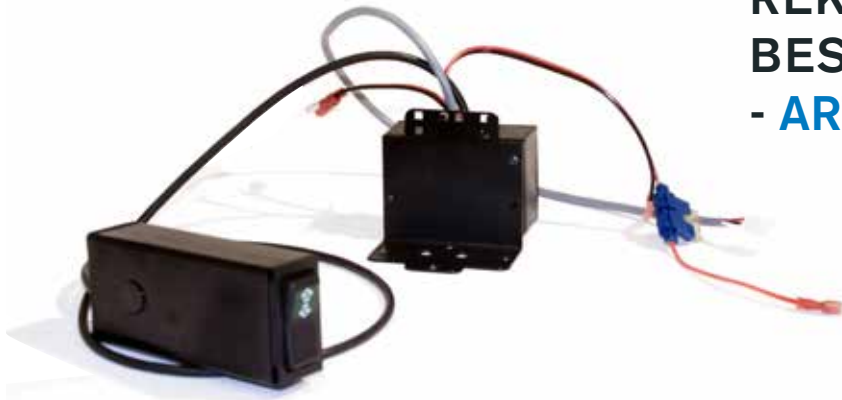

FÖR ATT KOMPLETTERA EN STOL MED ELRYGG SÅ REKOMMENDERAR VI ATT NI BESTÄLLER DESSA SATSER - **ART.NR 802726 & 802731**

● LADDBOX MULTI STEG 1

För att ansluta [Laddbox multi art.nr 803030](#).
Koppla kontakt märkt R till kretskortets kontakt
märkt K1.