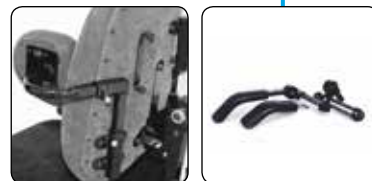

TILLBEHÖR

Valfrihet i ett stort utbud.