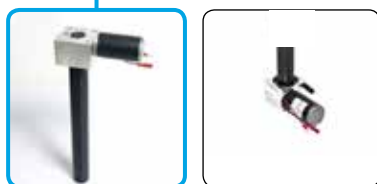

Hög eller låg.

MANÖVER-BOXAR

Olika typer av elektronik.

CHASSI

570x795 mm.

KLÄDSEL

Finns i plysch, väv eller konstläder.

TILLBEHÖR