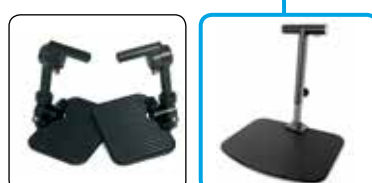

TILLBEHÖR

Valfrihet i ett stort utbud.